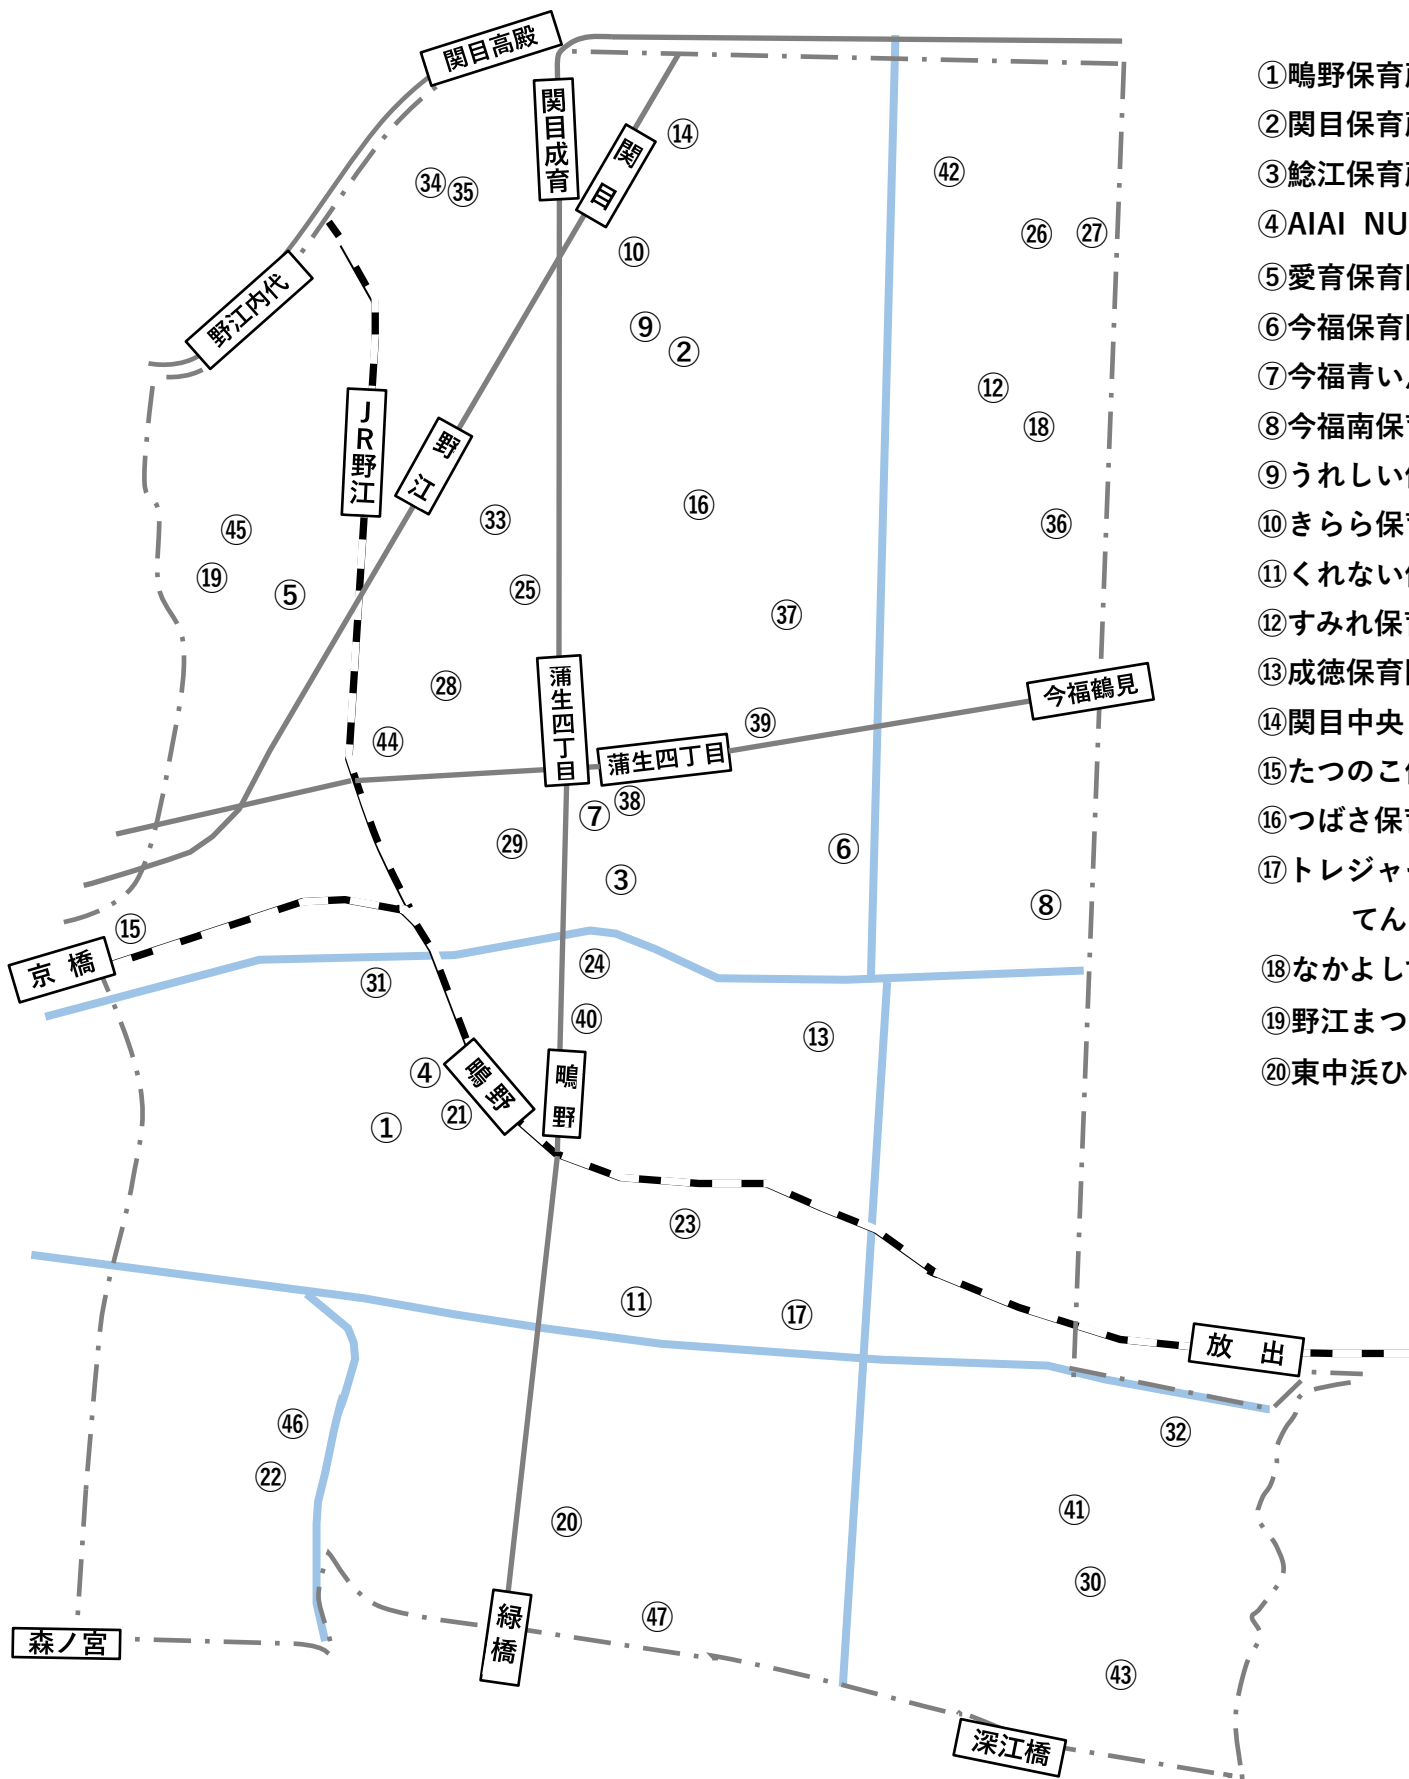

- ① 鳴野保育所
- ② 関目保育所
- ③ 鯉江保育所
- ④ AIAI NURSERY 鳴野駅前
- ⑤ 愛育保育園
- ⑥ 今福保育園
- ⑦ 今福青い鳥保育園
- ⑧ 今福南保育園
- ⑨ うれしい保育園 関目
- ⑩ きらら保育園
- ⑪ くない保育所
- ⑫ すみれ保育園
- ⑬ 成徳保育園
- ⑭ 関目中央こども園
- ⑮ たつのご保育園
- ⑯ つばさ保育園
- ⑰ トレジャーキッズ
  てんのうでん保育園
- ⑱ なかよしすみれ保育園
- ⑲ 野江まつのはな保育園
- ⑳ 東中浜ひばり保育園

- ⑲ ポピンズナーサリースクール鳴野
- ⑳ 森之宮保育園
- ㉑ ゆりかご保育園
- ㉒ ゆりかご第二保育園
- ㉓ わんわん保育園
- ㉔ 大阪信愛学院幼稚園(3~5歳児)
- ㉕ 大阪信愛学院幼稚園(0~2歳児)
- ㉖ がもうこども園
- ㉗ 蒲生幼稚園
- ㉘ 城東ちどり保育園
- ㉙ 城東よつばこども園
- ㉚ 諏訪こども学園
- ㉛ 成育児童センター
- ㉜ 関目聖マリア幼稚園(3~5歳児)
- ㉝ 関目聖マリア幼稚園(0~2歳児)
- ㉞ 古市たいよう学院
- ㉟ ゆめの樹保育園
- ㊱ エンジェルキッズ城東園
- ㊲ かいせいプチ保育園 今福園
- ㊳ 鳴野東みらい保育園
- ㊴ 城東ちどり保育園 ちどりキッズ
- ㊵ とまり木保育園 古市園
- ㊶ ニチイキッズ深江橋保育園
- ㊷ むくもりのおうち保育城東中央園
- ㊸ 野江サンフレンズ保育園
- ㊹ もりのこルーム
- ㊺ ゆめみ保育園