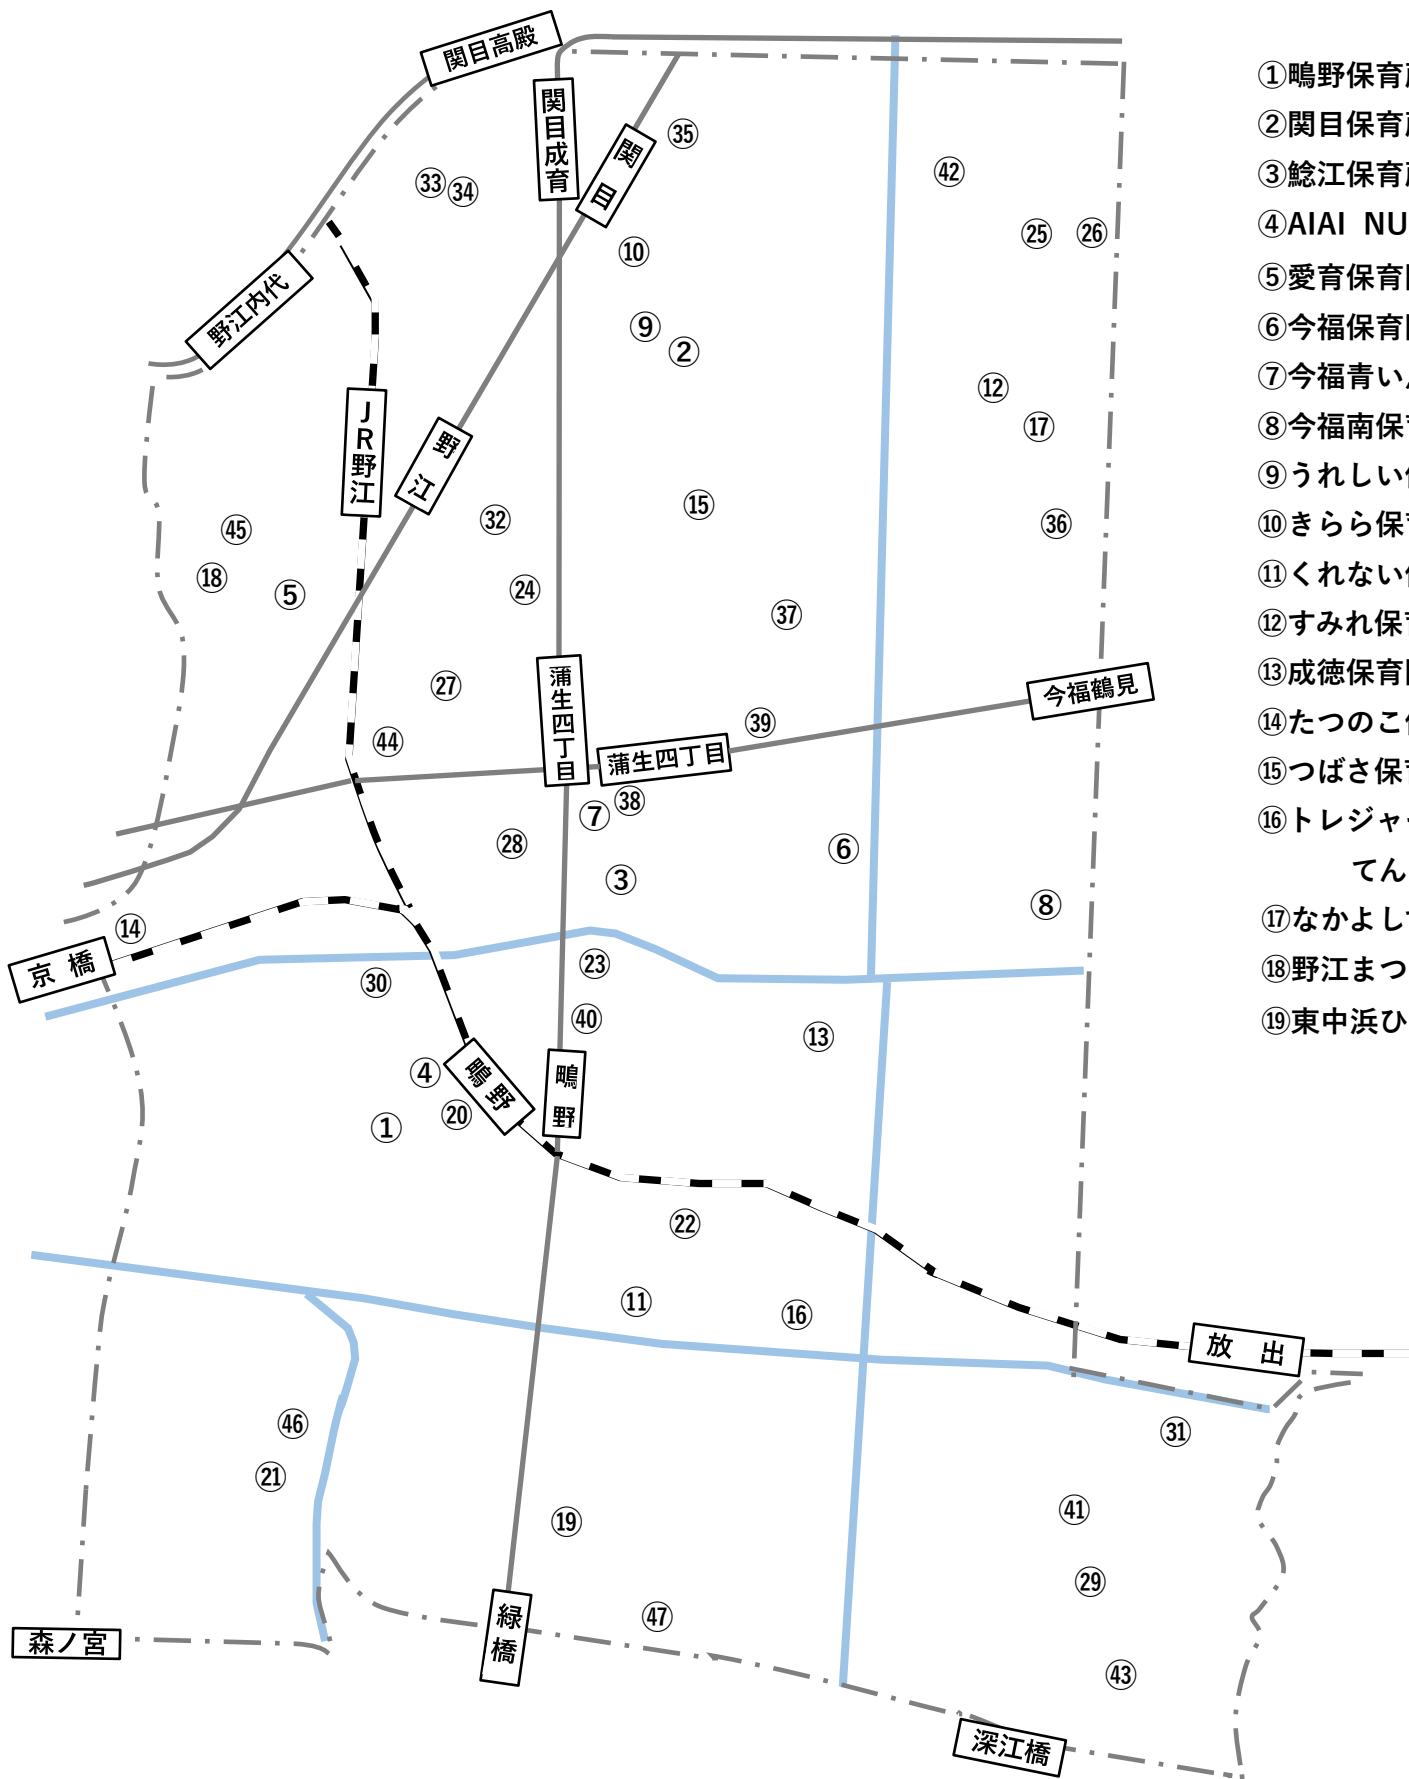

- ① 鳴野保育所
- ② 関目保育所
- ③ 鯉江保育所
- ④ AIAI NURSERY 鳴野駅前
- ⑤ 愛育保育園
- ⑥ 今福保育園
- ⑦ 今福青い鳥保育園
- ⑧ 今福南保育園
- ⑨ うれしい保育園 関目
- ⑩ きらら保育園
- ⑪ くない保育園
- ⑫ すみれ保育園
- ⑬ 成徳保育園
- ⑭ たつのご保育園
- ⑮ つばさ保育園
- ⑯ トレジャーキッズ
  てんのうでん保育園
- ⑰ なかよしすみれ保育園
- ⑱ 野江まつのはな保育園
- ⑲ 東中浜ひばり保育園

- ⑳ ポピンズナーサリースクール鳴野
- ㉑ 森之宮保育園
- ㉒ ゆりかご保育園
- ㉓ ゆりかご第二保育園
- ㉔ わんわん保育園
- ㉕ 大阪信愛学院幼稚園(3~5歳児)
- ㉖ 大阪信愛学院幼稚園(0~2歳児)
- ㉗ がもうこども園
- ㉘ 蒲生幼稚園
- ㉙ 城東ちどり保育園
- ㉚ 城東よつばこども園
- ㉛ 諏訪こども学園
- ㉜ 成育児童センター
- ㉝ 関目聖マリア幼稚園(3~5歳児)
- ㉞ 関目聖マリア幼稚園(0~2歳児)
- ㉟ 関目中央こども園
- ㊱ 古市たいよう学院
- ㊲ ゆめの樹保育園
- ㊳ エンジェルキッズ城東園
- ㊴ かいせいプチ保育園 今福園
- ㊵ 鳴野東みらい保育園
- ㊶ 城東ちどり保育園 ちどりキッズ
- ㊷ とまり木保育園 古市園
- ㊸ ニチイキッズ深江橋保育園
- ㊹ むくもりのおうち保育城東中央園
- ㊺ 野江サンフレンズ保育園
- ㊻ もりのこルーム
- ㊼ ゆめみ保育園