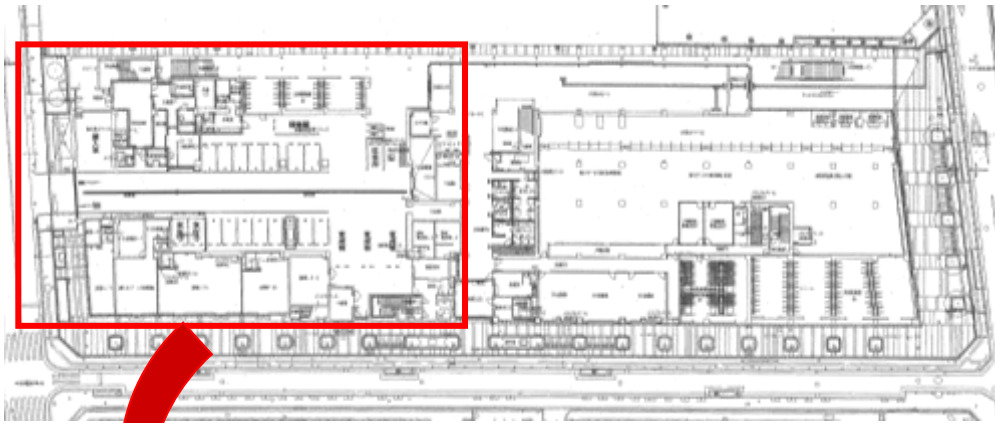

別図1(第6条関係) 城東区複合施設内駐車場 【施設内1階】

駐車可

上記以外については、通行のみ可
その他の通行・駐車禁止場所は、
別途明示する。

別図 2(第 6 条関係) 城東区複合施設内駐輪場 【施設内 1 階】

 駐輪可

名称	駐輪可能台数
北側駐輪場	70 台
南側駐輪場	155 台
南側駐輪スペース	30 台
東側駐輪スペース	30 台
計	285 台