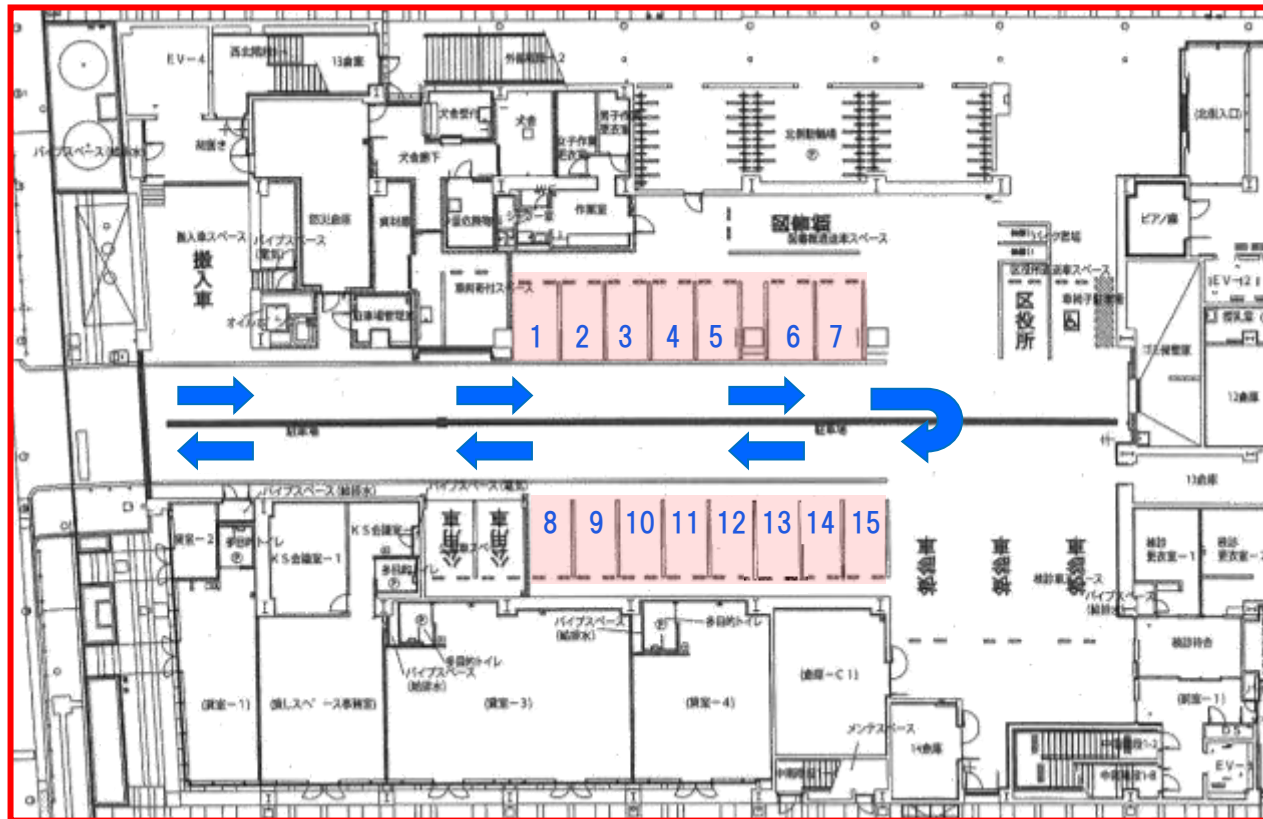

別図1(第6条関係) 城東区複合施設内駐車場 【施設内1階】

駐車可

上記以外については、通行のみ可
その他の通行・駐車禁止場所は、
別途明示する。

別図 2(第 6 条関係) 城東区複合施設内駐輪場 【施設内 1 階】

 駐輪可

名称	駐輪可能台数
北側駐輪場	70 台
南側駐輪場	155 台
南側駐輪スペース	30 台
東側駐輪スペース	30 台
計	285 台