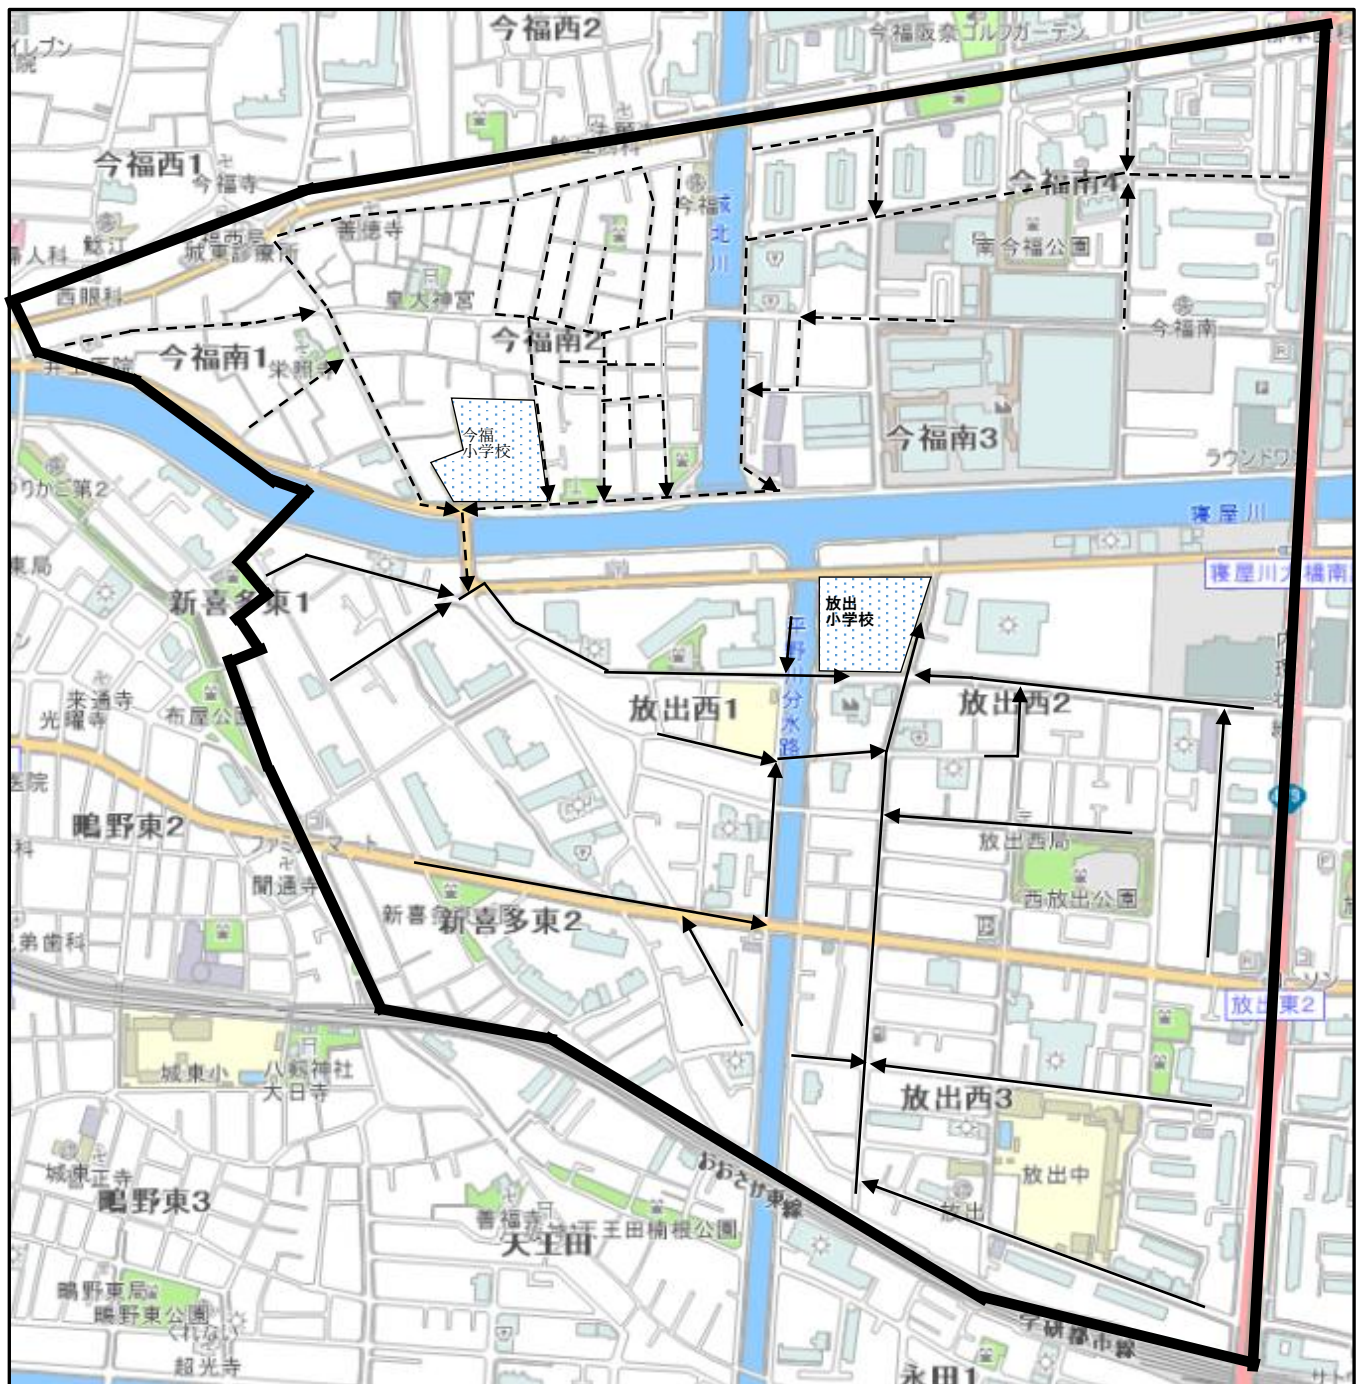

学校再編整備後の通学区域

※今福小学校・放出小学校学校再編整備計画より

- 今福小学校・放出小学校統合後の通学区域
- >** 放出小学校区の通学路
- - - - ->** 今福小学校区からの通学路

大阪市通学路安全プログラムに基づく、今福小学校区・放出小学校区における通学路の安全確保の取組の推進状況は下記のとおり。

- ・今福小学校区の通学路については別紙1を参照
- ・放出小学校区の通学路については別紙2を参照
- ・大阪市通学路安全プログラムについては別紙3を参照