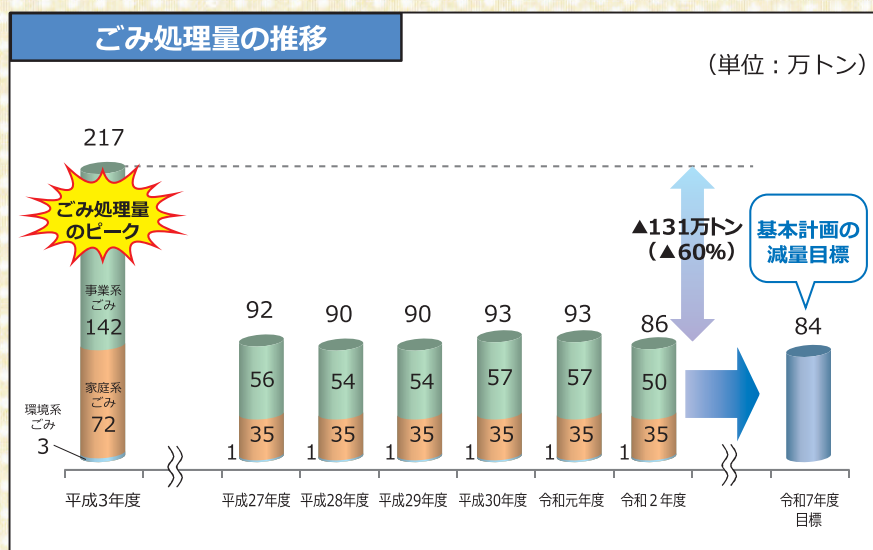

ごみはまだ減らせるの？

～燃やされているごみ袋の中身～

市民の皆さんにご協力をいただき、資源ごみ、容器包装プラスチック、古紙・衣類の分別収集をはじめ、分別ルール徹底、コミュニティ回収等の活動への支援を行うなど、様々なごみ減量・リサイクル施策を進めてきた結果、大阪市のごみ処理量（焼却量）は、ピーク時の半分以下となっています。

しかし、普通ごみ（焼却場で燃やすごみ）の中に、分別をお願いしている資源化可能物（資源ごみ、容器包装プラスチック、古紙・衣類）が約4分の1もの割合で含まれています。また、手つかず食品、食べ残しといったいわゆる「食品ロス」についても、約3.4万トンもの量が燃やされています（令和2年度家庭系ごみ組成分析調査結果より推計）。

引き続き、市民の皆さんには、分別排出の徹底や食品ロス削減のための行動など、ごみ減量・リサイクルのための取組にご理解とご協力をお願いします。

お問合せ先

お住まいの地域	担当の環境事業センター	住所	電話番号	FAX番号
北区・都島区・淀川区・東淀川区	東北環境事業センター	東淀川区上新庄1-2-20	6323-3511	6370-3951
旭区・鶴見区・城東区	城北環境事業センター	鶴見区焼野2-11-1	6913-3960	6913-3674
福島区・此花区・西淀川区	西北環境事業センター	西淀川区大和田2-5-66	6477-1621	6477-4602
天王寺区・東住吉区	中部環境事業センター	東住吉区杭全1-6-28	6714-6411	6714-7787
中央区・浪速区	中部環境事業センター出張所	浪速区塩草2-1-1	6567-0750	6567-0721
西区・港区・大正区	西部環境事業センター	大正区小林西1-20-29	6552-0901	6552-1130
東成区・生野区	東部環境事業センター	生野区巽中1-1-4	6751-5311	6753-3041
住之江区・住吉区	西南環境事業センター	住之江区泉1-1-111	6685-1271	6685-1282
阿倍野区・西成区	南部環境事業センター	西成区南津守5-5-26	6661-5450	6653-7849
平野区	東南環境事業センター	平野区瓜破南1-3-40	6700-1750	6706-2007

お問合せ時間：月～土の8時30分～17時まで（1/1～1/3を除く）

編集・発行

大阪市環境局 事業部 家庭ごみ減量課 大阪市阿倍野区阿倍野筋1-5-1 あべのルシアス 13階
TEL. 06-6630-3259 FAX. 06-6630-3581