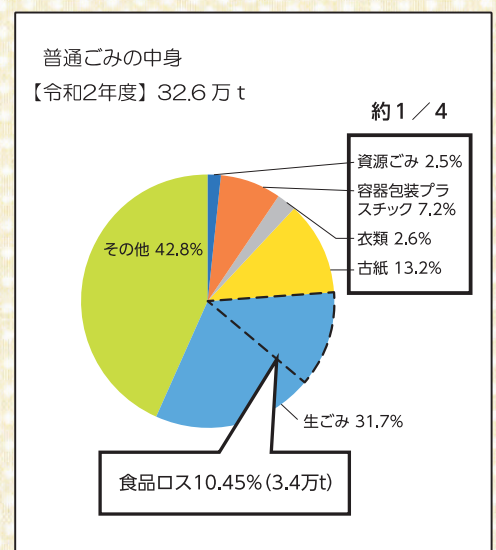

ごみはまだ減らせるの？

～燃やされているごみ袋の中身～

市民の皆さんにご協力をいただき、資源ごみ、容器包装プラスチック、古紙・衣類の分別収集をはじめ、分別ルール徹底、コミュニティ回収等の活動への支援を行うなど、様々なごみ減量・リサイクル施策を進めてきた結果、大阪市のごみ処理量（焼却量）は、ピーク時の半分以下となっています。

しかし、普通ごみ（焼却場で燃やすごみ）の中に、分別をお願いしている資源化可能物（資源ごみ、容器包装プラスチック、古紙・衣類）が約4分の1もの割合で含まれています。また、手つかず食品、食べ残しといったいわゆる「食品ロス」についても、約3.4万トンもの量が燃やされています（令和2年度家庭系ごみ組成分析調査結果より推計）。

引き続き、市民の皆さんには、分別排出の徹底や食品ロス削減のための行動など、ごみ減量・リサイクルのための取組にご理解とご協力をお願いします。

お問合せ先

お住まいの地域	担当の環境事業センター	住所	電話番号	FAX番号
北区・都島区・淀川区・東淀川区	東北環境事業センター	東淀川区上新庄1-2-20	6323-3511	6370-3951
旭区・鶴見区・城東区	城北環境事業センター	鶴見区焼野2-11-1	6913-3960	6913-3674
福島区・此花区・西淀川区	西北環境事業センター	西淀川区大和田2-5-66	6477-1621	6477-4602
天王寺区・東住吉区	中部環境事業センター	東住吉区杭全1-6-28	6714-6411	6714-7787
中央区・浪速区	中部環境事業センター出張所	浪速区塩草2-1-1	6567-0750	6567-0721
西区・港区・大正区	西部環境事業センター	大正区小林西1-20-29	6552-0901	6552-1130
東成区・生野区	東部環境事業センター	生野区巽中1-1-4	6751-5311	6753-3041
住之江区・住吉区	西南環境事業センター	住之江区泉1-1-111	6685-1271	6685-1282
阿倍野区・西成区	南部環境事業センター	西成区南津守5-5-26	6661-5450	6653-7849
平野区	東南環境事業センター	平野区瓜破南1-3-40	6700-1750	6706-2007

お問合せ時間：月～土の8時30分～17時まで（1/1～1/3を除く）

編集・発行

大阪市環境局 事業部 家庭ごみ減量課 大阪市阿倍野区阿倍野筋1-5-1 あべのルシアス 13階
TEL. 06-6630-3259 FAX. 06-6630-3581