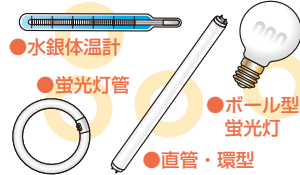

家庭ごみの分け方・出し方 ④

拠点回収について

詳しくは大阪市ホームページをご覧ください

●回収ボックス 設置施設リストは **大阪市 拠点回収** で検索

乾電池

乾電池は、二酸化マンガン、亜鉛、鉄、炭素棒などで作られています。回収された乾電池は、鉄製品や亜鉛地金の原料にリサイクルされます。

受付できるもの

- アルカリ・マンガンの筒形乾電池

受付できないもの

- ボタン電池 ●充電式電池

※ボタン電池については、販売店などの相談窓口まで
※充電式電池については、受付回収まで（下記参照）

蛍光灯管・水銀体温計

水銀を適正回収しています。回収された蛍光灯管は、ガラススタイルやガラスウール(断熱材)や水銀としてリサイクルされます。

受付できるもの

受付できないもの

■蛍光灯管の出し方

蛍光灯管は、**破損防止**のため、**紙箱**や**紙筒**に入れるか、**新聞紙**等で包んでお持ちください。また、お子様だけで持込みをされないようにお願いします。

インクカートリッジ(純正のみ)

インクカートリッジは、再生カートリッジとして再使用するほか、ボールペンなどの材料として様々な用途でリサイクルされます。

受付できるもの

- 家庭用インクジェットプリンター用のインクカートリッジ

●使用済小型家電 ●携帯電話やデジタルカメラなどの小型家電にはレアメタルなどの貴重な資源が含まれており、この大切な資源を再生利用することを目的として回収しています。これらをリサイクルすることにより、ごみの減量と資源の有効利用が進みます。