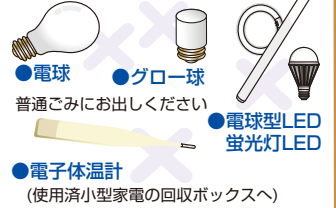

家庭ごみの分け方・出し方 ④

拠点回収について

詳しくは大阪市ホームページをご覧ください

●回収ボックス 設置施設リストは **大阪市 拠点回収** で検索

乾電池

乾電池は、二酸化マンガン、亜鉛、鉄、炭素棒などで作られています。回収された乾電池は、鉄製品や亜鉛地金の原料にリサイクルされます。

受付できるもの

- アルカリ・マンガンの筒形乾電池

受付できないもの

- ボタン電池 ●充電式電池

※ボタン電池については、販売店などの相談窓口まで
※充電式電池については、受付回収まで（下記参照）

蛍光灯管・水銀体温計

水銀を適正回収しています。回収された蛍光灯管は、ガラススタイルやガラスウール(断熱材)や水銀としてリサイクルされます。

受付できるもの

受付できないもの

■蛍光灯管の出し方

蛍光灯管は、**破損防止**のため、**紙箱**や**紙筒**に入れるか、**新聞紙**等で包んでお持ちください。また、お子様だけで持込みをされないようにお願いします。

インクカートリッジ(純正のみ)

インクカートリッジは、再生カートリッジとして再使用するほか、ボールペンなどの材料として様々な用途でリサイクルされます。

受付できるもの

- 家庭用インクジェットプリンター用のインクカートリッジ

●使用済小型家電 ●携帯電話やデジタルカメラなどの小型家電にはレアメタルなどの貴重な資源が含まれており、この大切な資源を再生利用することを目的として回収しています。これらをリサイクルすることにより、ごみの減量と資源の有効利用が進みます。