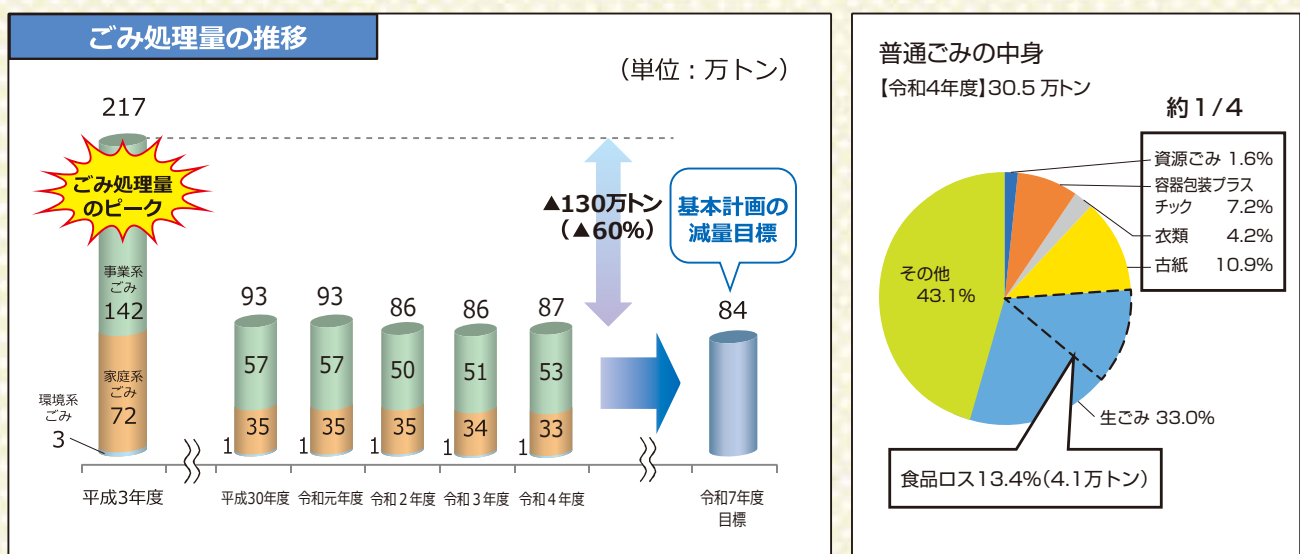

ごみはまだ減らせるの？ ～燃やされているごみ袋の中身～

市民の皆さんにご協力をいただき、資源ごみ、容器包装プラスチック、古紙・衣類の分別収集をはじめ、分別ルール徹底、コミュニティ回収等の活動への支援を行うなど、様々なごみ減量・リサイクル施策を進めてきた結果、大阪市のごみ処理量（焼却量）は、ピーク時の半分以下となっています。

しかし、普通ごみ（焼却工場で燃やすごみ）の中に、分別をお願いしている資源化可能物（資源ごみ、容器包装プラスチック、古紙・衣類）が約4分の1もの割合で含まれています。また、手つかず食品、食べ残しといったいわゆる「食品ロス」についても、約4.1万トンもの量が燃やされています（令和4年度家庭系ごみ組成分析調査結果より推計）。

引き続き、市民の皆さんには、分別排出の徹底や食品ロス削減のための行動など、ごみ減量・リサイクルのための取組に、ご理解とご協力をお願いします。

お問合せ先

お住まいの地域	担当の環境事業センター	所在地	電話番号	FAX番号
北区・都島区・淀川区・東淀川区	東北環境事業センター	東淀川区上新庄1-2-20	6323-3511	6370-3951
旭区・鶴見区・城東区	城北環境事業センター	鶴見区焼野2-11-1	6913-3960	6913-3674
福島区・此花区・西淀川区	西北環境事業センター	西淀川区大和田2-5-66	6477-1621	6477-4602
天王寺区・東住吉区	中部環境事業センター	東住吉区杭全1-6-28	6714-6411	6714-7787
中央区・浪速区	中部環境事業センター出張所	浪速区塩草2-1-1	6567-0750	6567-0721
西区・港区・大正区	西部環境事業センター	大正区小林西1-20-29	6552-0901	6552-1130
東成区・生野区	東部環境事業センター	生野区巽中1-1-4	6751-5311	6753-3041
住之江区・住吉区	西南環境事業センター	住之江区泉1-1-111	6685-1271	6685-1282
阿倍野区・西成区	南部環境事業センター	西成区南津守5-5-26	6661-5450	6653-7849
平野区	東南環境事業センター	平野区瓜破南1-3-40	6700-1750	6706-2007

お問合せ時間：月～土の8時～16時30分まで（1/1～1/3を除く）

編集・発行

大阪市環境局 事業部 家庭ごみ減量課 大阪市阿倍野区阿倍野筋1-5-1 あべのルシアス 13階
TEL. 06-6630-3259 FAX. 06-6630-3581

発行年月 令和6年4月