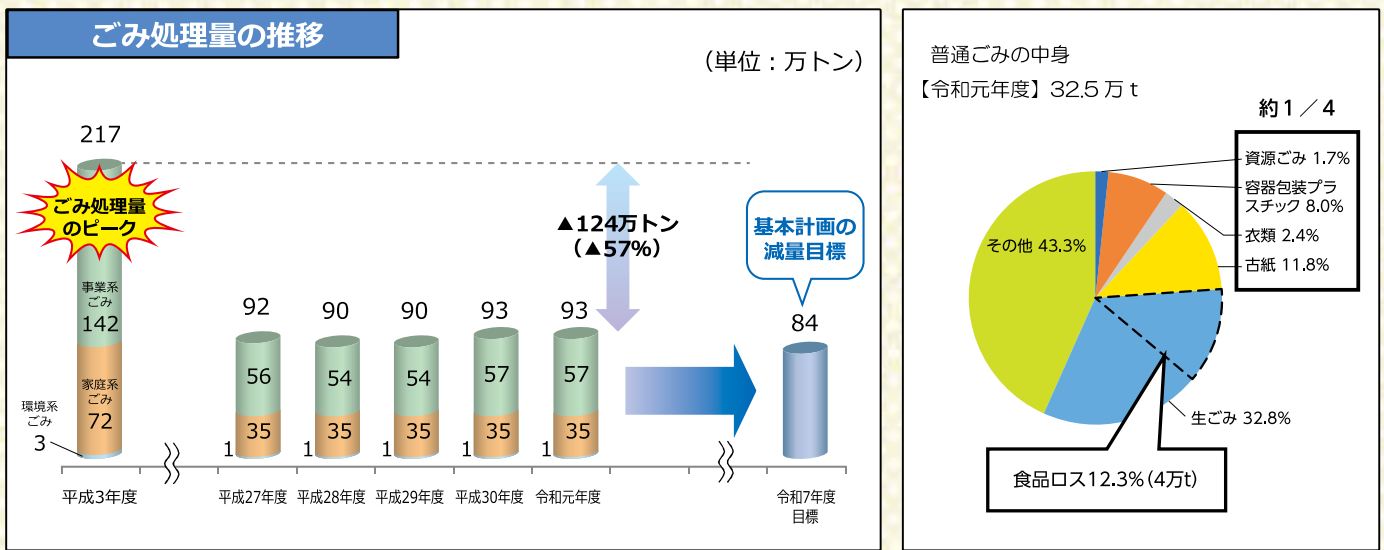

ごみはまだ減らせるの？

～燃やされているごみ袋の中身～

市民の皆さんにご協力をいただき、資源ごみ、容器包装プラスチック、古紙・衣類の分別収集をはじめ、分別ルール徹底、コミュニティ回収等の活動への支援を行うなど、様々なごみ減量・リサイクル施策を進めてきた結果、大阪市のごみ処理量（焼却量）は、ピーク時の半分以下となっています。

しかし、また、普通ごみ（焼却工場で燃やすごみ）の中に、分別をお願いしている資源化可能物（資源ごみ、容器包装プラスチック、古紙・衣類）が約4分の1もの割合で含まれています。また、手つかず食品、食べ残しといったいわゆる「食品ロス」についても、約4万トンもの量が燃やされています（令和元年度家庭系ごみ組成分析調査結果より推計）。

引き続き、市民の皆さまには、分別排出の徹底や食品ロス削減のための行動など、ごみ減量・リサイクルのための取組にご理解とご協力をお願いします。

お問合せ先

お住まいの地域	担当の環境事業センター	住所	電話番号	FAX番号
北区・都島区・淀川区・東淀川区	東北環境事業センター	東淀川区上新庄1-2-20	6323-3511	6370-3951
旭区・鶴見区・城東区	城北環境事業センター	鶴見区焼野2-11-1	6913-3960	6913-3674
福島区・此花区・西淀川区	西北環境事業センター	西淀川区大和田2-5-66	6477-1621	6477-4602
天王寺区・東住吉区	中部環境事業センター	東住吉区杭全1-6-28	6714-6411	6714-7787
中央区・浪速区	中部環境事業センター出張所	浪速区塩草2-1-1	6567-0750	6567-0721
西区・港区・大正区	西部環境事業センター	大正区小林西1-20-29	6552-0901	6552-1130
東成区・生野区	東部環境事業センター	生野区巽中1-1-4	6751-5311	6753-3041
住之江区・住吉区	西南環境事業センター	住之江区泉1-1-111	6685-1271	6685-1282
阿倍野区・西成区	南部環境事業センター	西成区南津守5-5-26	6661-5450	6653-7849
平野区	東南環境事業センター	平野区瓜破南1-3-40	6700-1750	6706-2007

お問合せ時間：月～土の8時30分～17時まで（1/1～1/3を除く）

編集・発行

大阪市環境局 家庭ごみ減量課 大阪市阿倍野区阿倍野筋1-5-1 あべのルシアス 13階
TEL. 06-6630-3259 FAX. 06-6630-3581 <http://www.city.osaka.lg.jp/kankyo/>