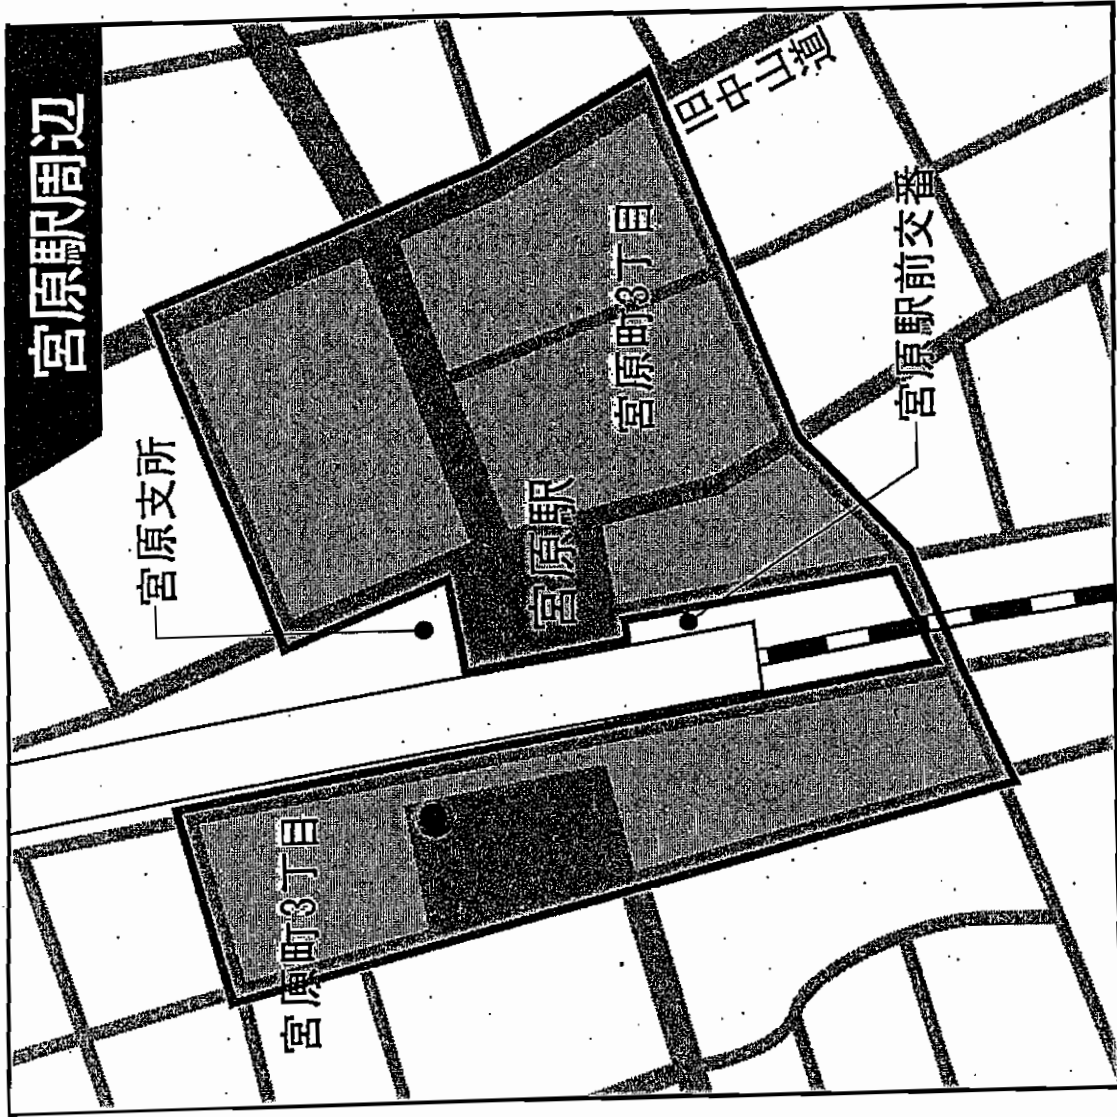

①札幌市

都心部美化推進重点区域及び都心部喫煙制限区域

【駅周辺・繁華街・商店街・市庁舎周辺・メインストリート】

【駅周辺】

● 指定喫煙場所

【駅周辺】

②さいたま市

【駅周辺】

②さいたま市

● 指定喫煙場所

【駅周辺】

● 指定喫煙場所