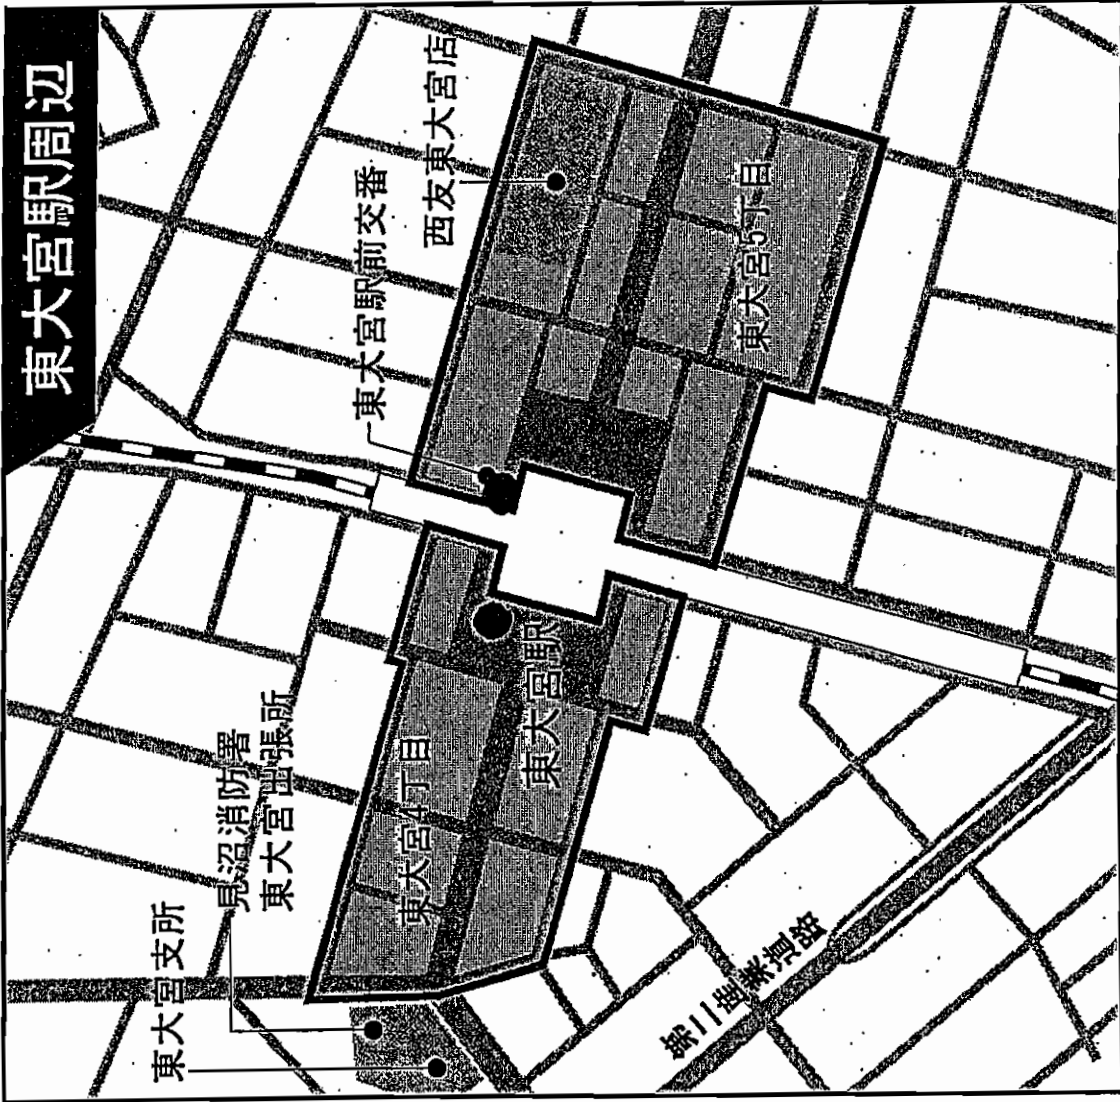

①札幌市

都心部美化推進重点区域及び都心部喫煙制限区域

【駅周辺・繁華街・商店街・市庁舎周辺・メインストリート】

【駅周辺】

● 指定喫煙場所

【駅周辺】

②さいたま市

【駅周辺】

②さいたま市

● 指定喫煙場所

【駅周辺】

● 指定喫煙場所