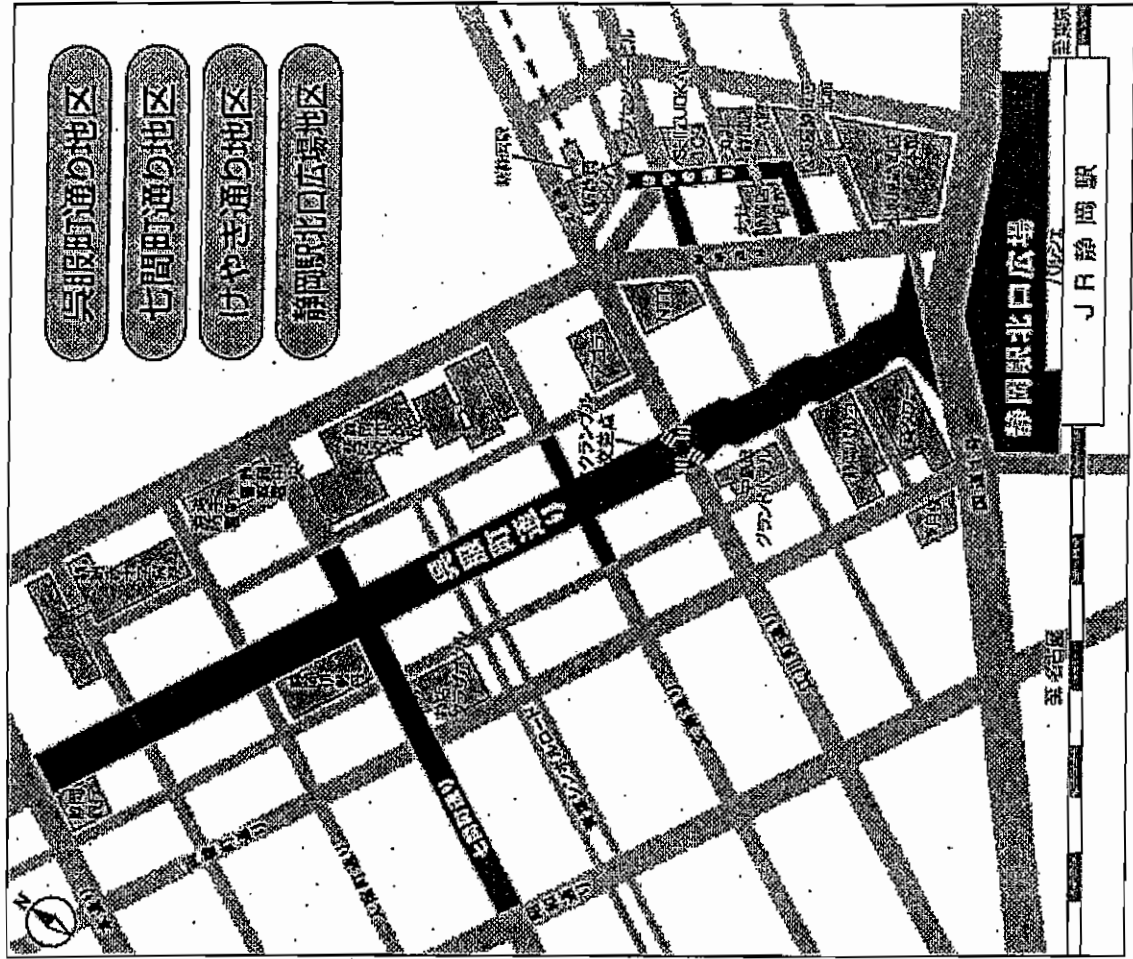

新潟駅南口周辺地区の路上喫煙制限地区

※新潟駅南口2階ペDESTリアンデッキも含まれます。

⑦静岡市

【駅周辺】

【駅周辺】

【駅周辺・繁華街・商店街】

(七間町通り地区は再開発地区を含む)

⑧名古屋市

【駅周辺】

【繁華街・商店街】