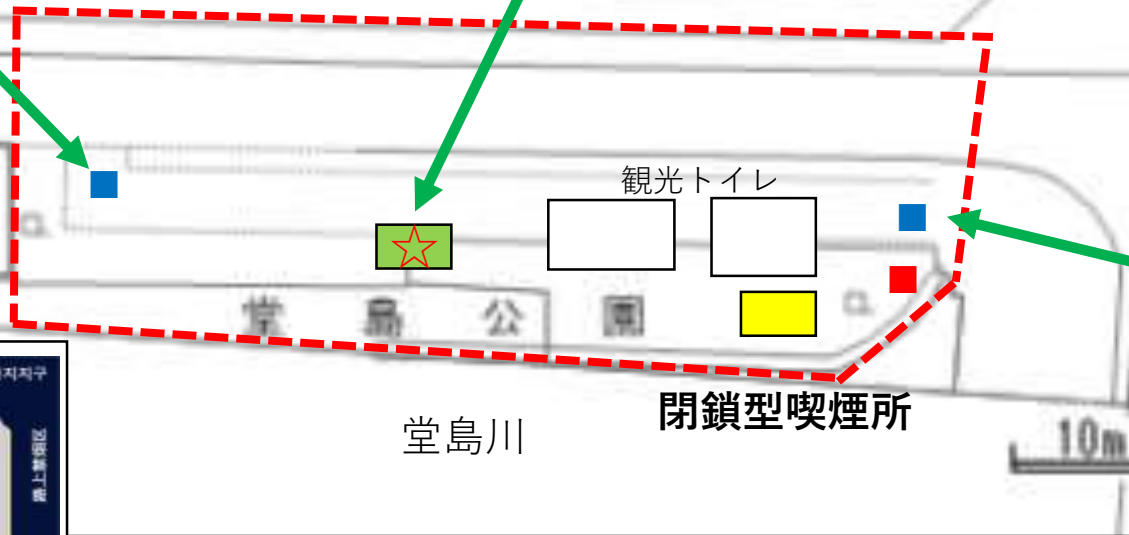

堂島公園の一部及び周辺地域
(御堂筋及び大阪市役所・中央公会堂周辺地域の拡大)
の路上喫煙禁止地区の指定について

令和4年9月13日

大阪市環境局

1 啓発標示

凡例： ■路面シール（2枚）・ ☆ポスター（2枚）・ ■新設看板（制作中）

2 啓発標示

○禁止地区指定

区広報紙（R4年8月号）

**9月1日(木)から
堂島公園の一部及び周辺地域は
路上喫煙禁止地区に**

「大阪市路上喫煙の防止に関する条例」に基づき、9月1日(木)から堂島公園の一部及び周辺地域(御堂筋及び大阪市役所・中央公会堂周辺地域の拡大)が路上喫煙禁止地区になります。路上喫煙禁止地区での路上喫煙は、1,000円の過料が徴収されます。喫煙マナーを守り、快適なまちづくりへのご協力をお願いします。

■ 今日指定する路上喫煙禁止地区 ■ 既存の路上喫煙禁止地区

ご注意ください！
**喫煙所の範囲外
の喫煙は過料
(1,000円)の
対象になります**

3 閉鎖型喫煙所

○外観

○夜間の外観

○基本情報

供用開始日：令和4年8月31日

利用時間：午前8時～午後8時

建築面積：12.77㎡