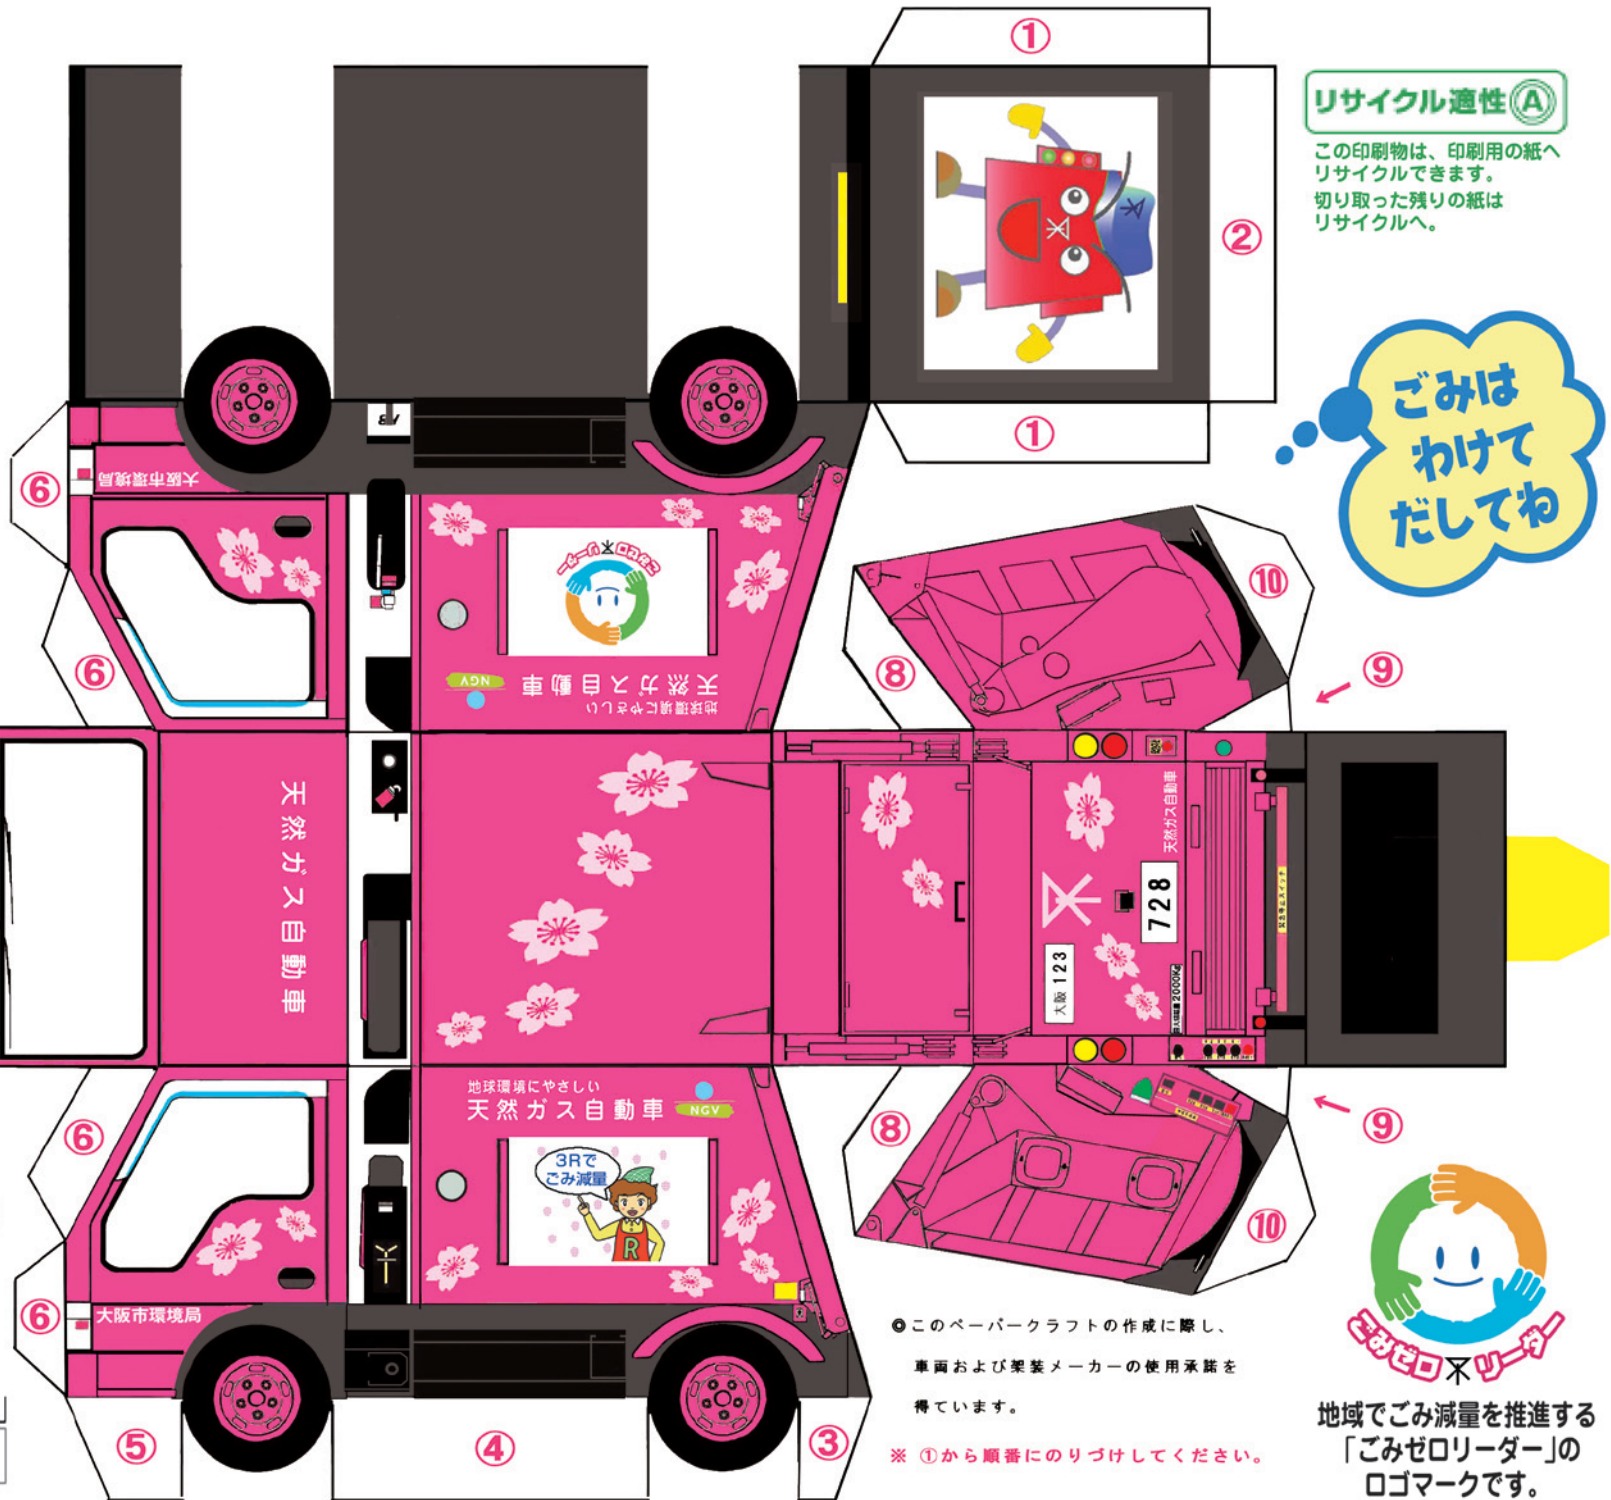

しゅうしゅうしゃ  
**ごみ収集車**  
 (天然ガス自動車)  
**ペーパークラフト**

おおさかしかんきょうきょく  
**大阪市環境局**

ごみの  
 ことなら  
 リサ子に  
 おまかせ!

ごみゼロリーダー「大阪リサ子」  
 啓発DVD「ごみ減量アクションプラン  
 ～市民の行動メニュー～」キャラクター

**リサイクル適性 (A)**

この印刷物は、印刷用の紙へ  
 リサイクルできます。  
 切り取った残りの紙は  
 リサイクルへ。

ごみは  
 わけて  
 だしてね

●このペーパークラフトの作成に際し、  
 車両および塗装メーカーの使用承諾を  
 得ています。

※ ①から順番にのりづけしてください。

地域でごみ減量を推進する  
 「ごみゼロリーダー」の  
 ロゴマークです。