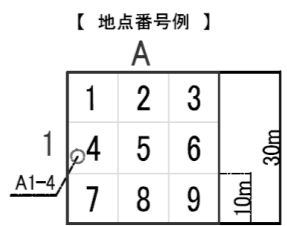

【起点】
 起点は、大阪市平野区平野北一丁目8番2の最北端とした。

【凡例】

- : 敷地境界
- ↷ : 統合記号
- ▨ : 形質変更時要用届出区域
- ▧ : 今回指定を解除する形質変更時要用届出区域

【格子の回転角度】
 本調査では格子の回転は行っていない。

形質変更時要用届出区域図