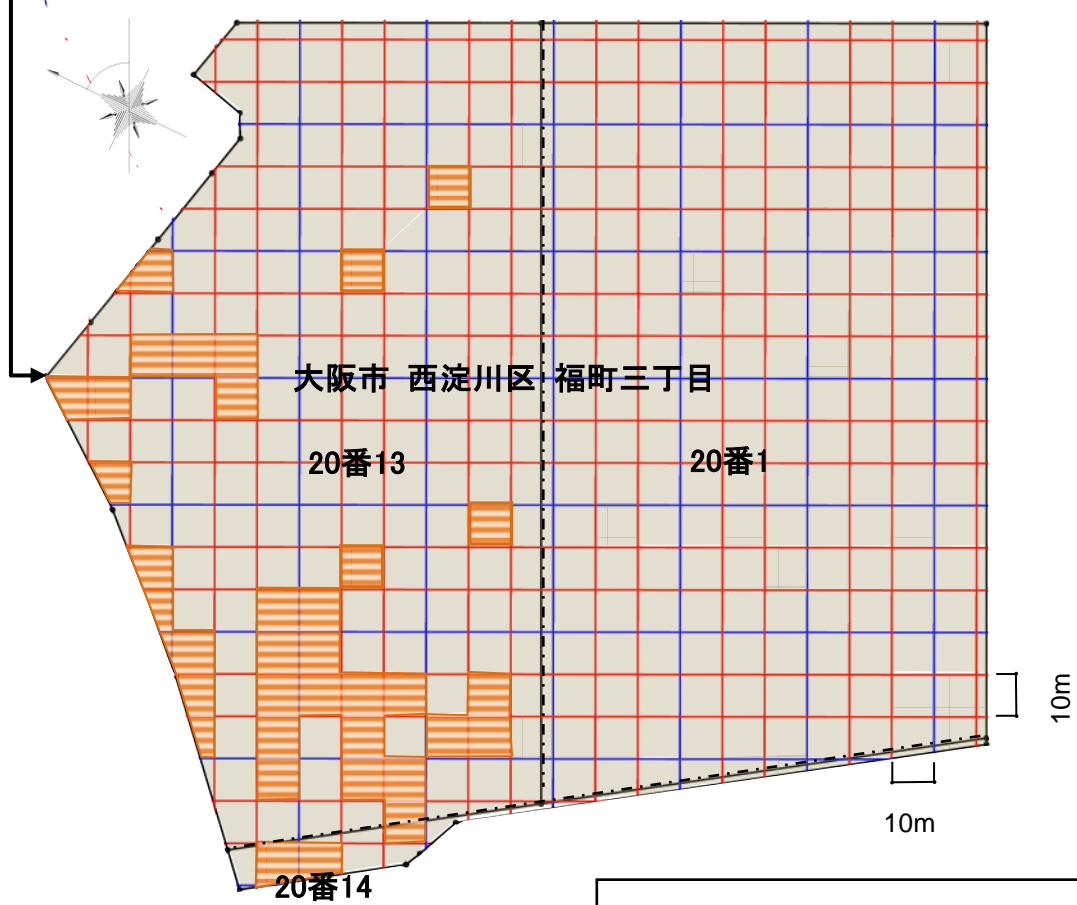

【起点】
起点は、西淀川区福町三丁目20番13
の最北端とした。

【格子の回転角度】
起点から、東西方向及び南北方向に引いた10m
メッシュ線を、起点を支点に右に64°回転させ
て得られる線により対象地を区画した。

- 凡 例
- : 敷地境界線
 - : 地番境界線
 - : 既存の形質変更所要届出区域
(平成24年1月13日指定)
(平成26年9月12日指定)
 - : 今回指定する形質変更所要届出区域