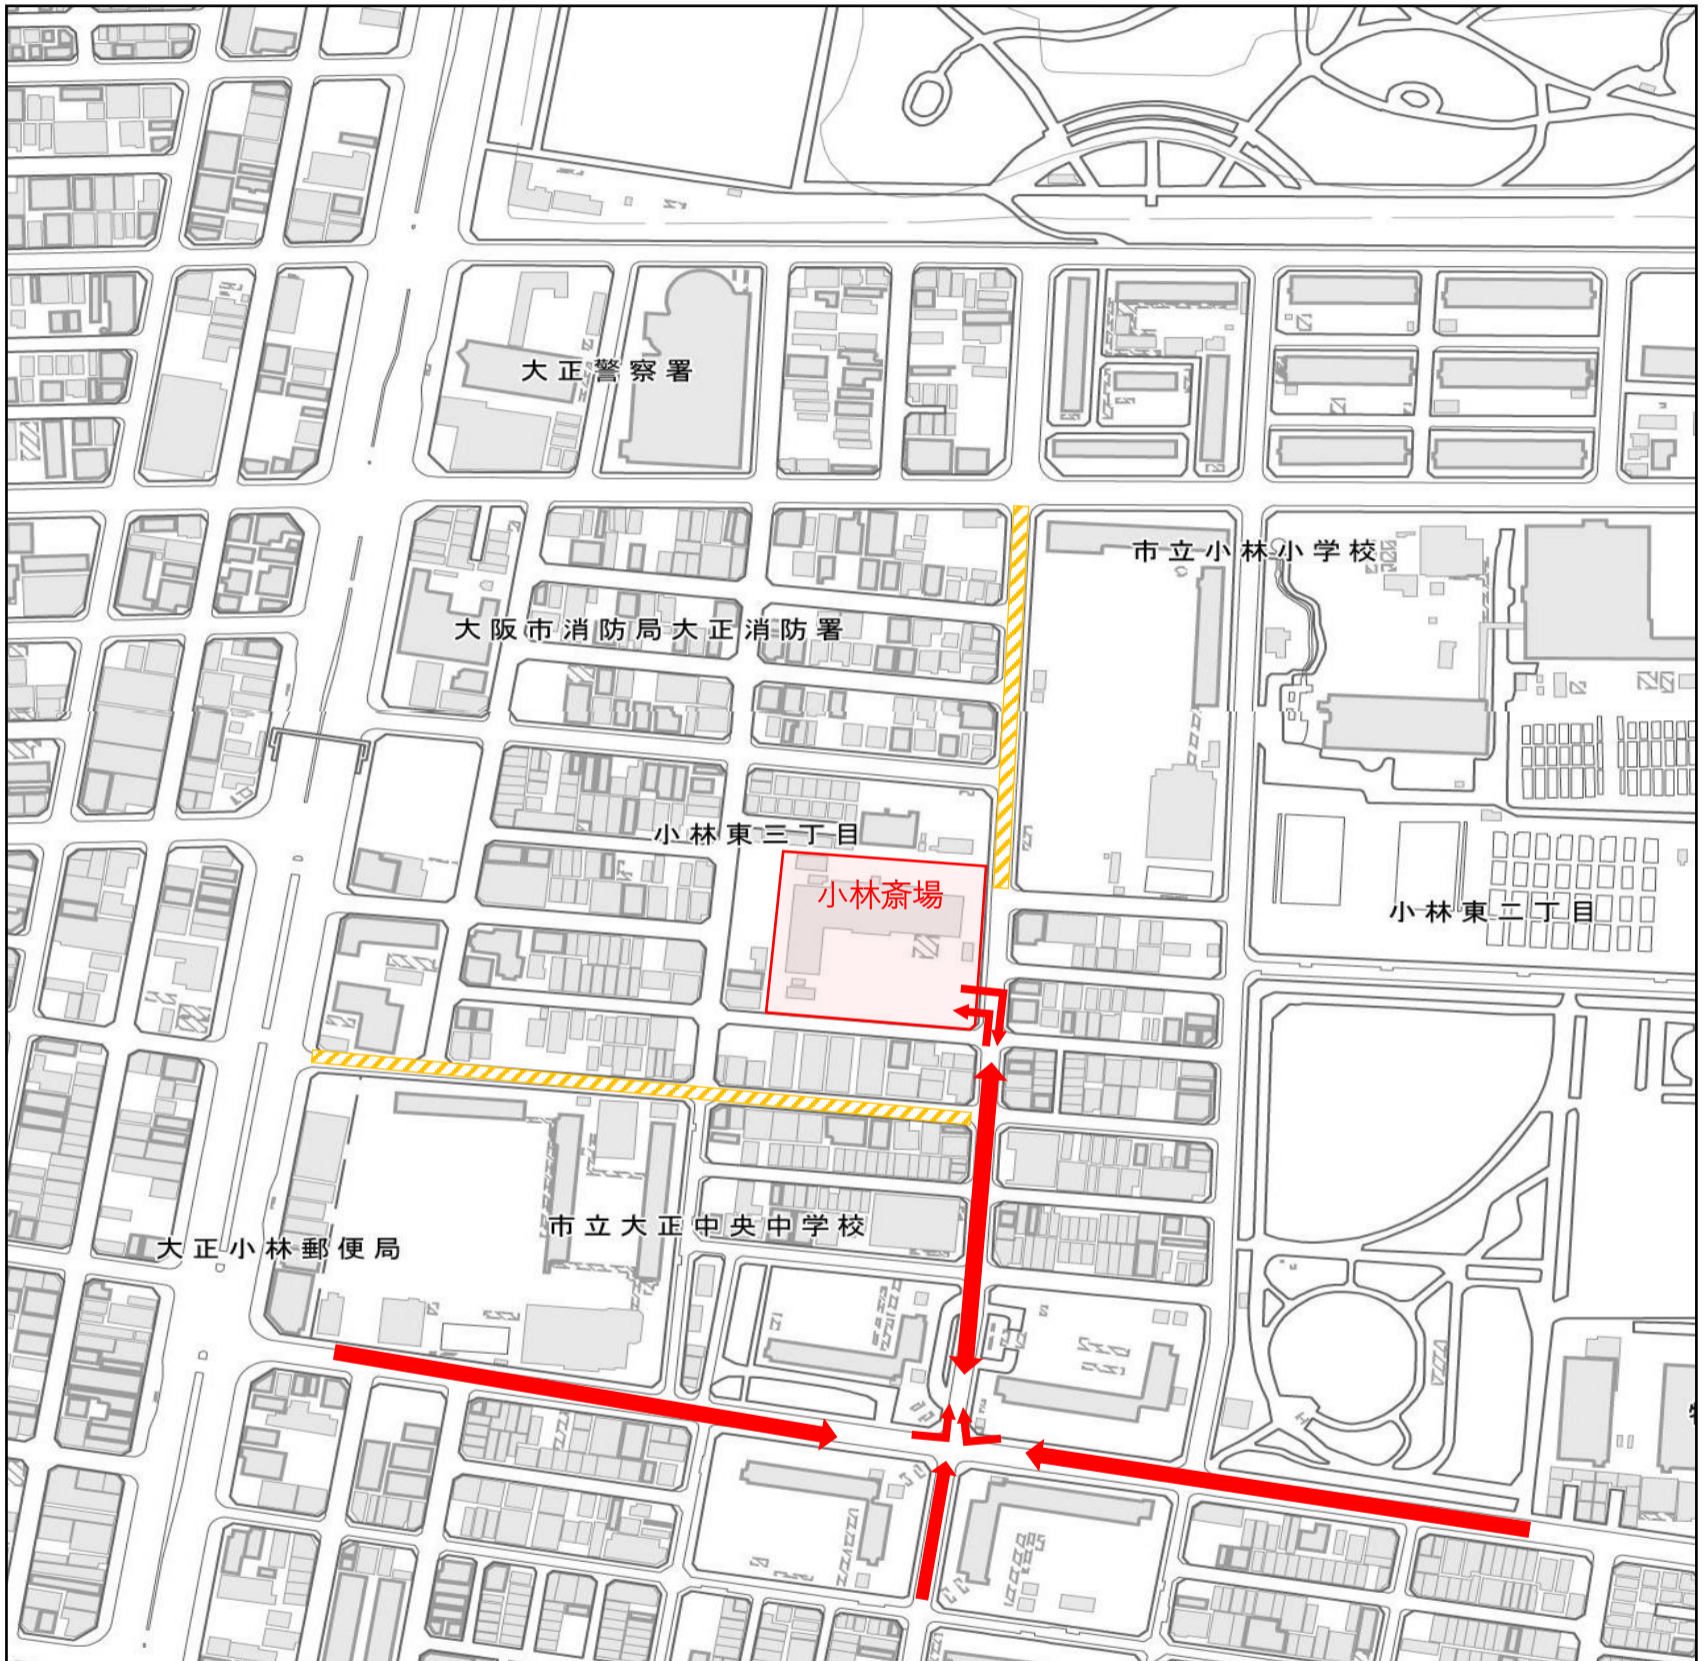

小林斎場をご利用される方へ

お車をご利用される際は、次のとおりご利用願います。

出典：国土地理院 地理院地図

 は、通行禁止エリアです。

 に沿って入場・退場願います。