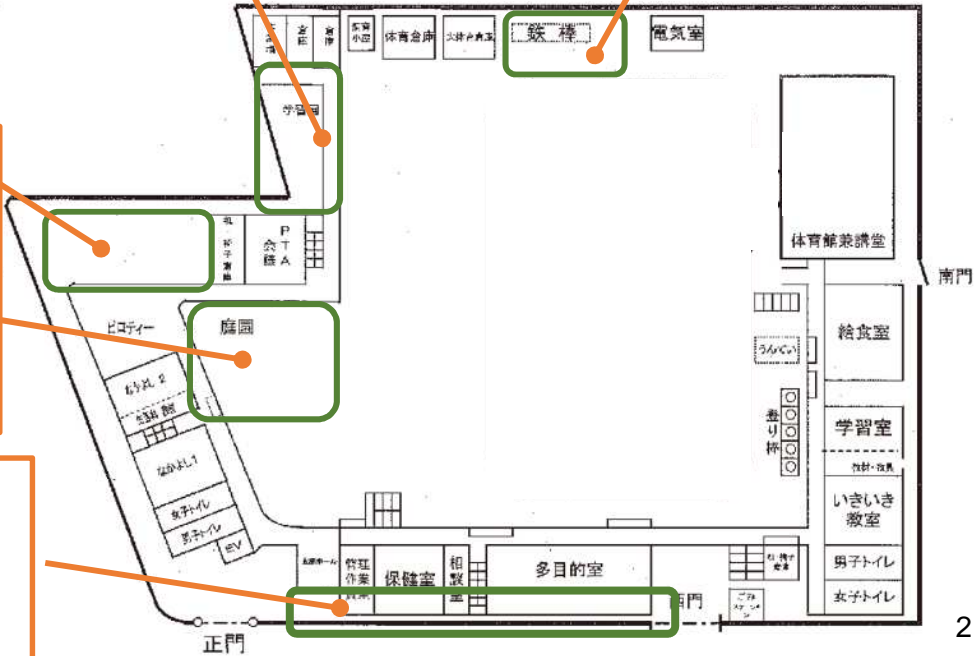

みつかったいきもの

ふじだな まわり

キュウリグサ

オカダンゴムシ

アカカタバミ

がくしゅうえん

ルリチュウレンジ

ヒロヘリアオイラガ

マダラスズ

てつぼうまわり

クロヤマアリの巣

アカハネオンブバッタ

ウラジロチチコグサ

ていえん

ホタルブクロ

クルマバザクロソウ

スベリヒユ

こうしゃ うら

アシナガバエのなかま

クグガヤツリ