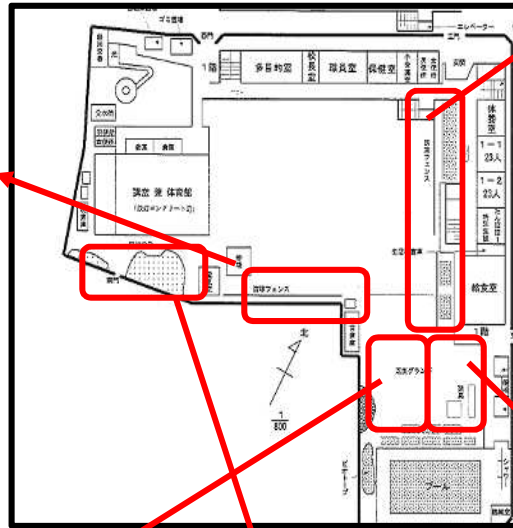

こうどうよこ

◆しょくぶつ	どうぶつ
スギゴケのなかま	アオバアリガタハネカクシ
ヤブソテツのなかま	アリのなかま
アレチノギク	イエバエ
イ	オカダンゴムシ
イチゴツナギ	フタモンアシナガバチ
ウラジロチチコグサ	木本
オオバコ	エノキ
オッタチカタバミ	クスノキ
セイタカアワダチソウ	タチバナモドキ
セイヨウタンポポ	
ナガミヒナゲシ	
ノゲシ	
ヒエガエリ	
ヒメコバンソウ	
ヒメジョオン	
ヤブガラシ	
ユウゲショウ	
ヨモギ	

ぼうきゅうフェンスにし

◆しょくぶつ	コミカンソウ	ヒロハホウキギク	ハエトリグモのなかま
スギゴケのなかま	コメヒシバ	マツバウンラン	ハネカクシのなかま
アメリカオニアザミ	シロツメクサ	マメゲンバイナズナ	ハリアリのなかま
アレチノギク	スズメノカタビラ	ムラサキカタバミ	ハリブトシリアゲアリ
イタドリ	セイタカハハコグサ	ユウゲショウ	ヒロヘリアオイラガ
イヌムギ	セイヨウタンポポ	ヨモギ	フタモンアシナガバチ
ウラジロチチコグサ	タンポポのなかま	ナンキンハゼ	モモスズメガ
エノキグサ	チチコグサモドキ	どうぶつ	
エノコログサ	ツメクサ	アオスジアゲハ	
オオアレチノギク	ドクダミ	イトカメムシ	
オオバコ	ナギナタガヤ	オカダンゴムシ	
オランダミミナグサ	ネズミムギ	キマダラカメムシ	
カモジグサ	ノゲシ	キンバエ	
カラスノエンドウ	ハマスゲ	クロクサアリ	
コマツヨイグサ	ヒエガエリ	トビイロケアリ	

プールまえにし

◆しょくぶつ	ハマスゲ	ガガンボのなかま
ウラジロチチコグサ	ハルジオン	クモのなかま
オオアレチノギク	ヒメジョオン	シバツトガ
オオバコ	ヘクソカズラ	セマダラコガネ
オッタチカタバミ	マメゲンバイナズナ	センチニクバエ
カタバミ	ヤハズソウ	ツマグロヒョウモン
カモジグサ	ヤブガラシ	フタモンアシナガバチ
コマツヨイグサ	ユウゲショウ	ホルヒラタアブ
セイタカハハコグサ	ヨモギ	マルガタゴモクムシ
セイヨウタンポポ	どうぶつ	モンシロチョウ
チチコグサ	アオバアリガタハネカクシ	ヤマトシジミ
ツメクサ	アカアシマルガタゴモクムシ	ルリチュウレンジ
ドクダミ	イエバエ	
ネジバナ	オンブバッタ	
ノゲシ	ガガンボモドキのなかま	

しぜんのもり

◆しょくぶつ	セイヨウタンポポ	どうぶつ
アラゲカワラタケ	ドクダミ	アゲハ
ウラジロチチコグサ	ナガミヒナゲシ	アザミウマのなかま
エノコログサ	ハマスゲ	クスベニヒラタカスミカメ
オオアレチノギク	ヒエガエリ	クマゼミ
オオバコ	ヒナタイノコスチ	クリオオアブラムシ
オッタチカタバミ	ヒロハホウキギク	コマユバチのなかま
オニタビラコ	ヘクソカズラ	セグロアシナガバチ
カタバミ	マメゲンバイナズナ	セマダラコガネ
クサイ	ムラサキカタバミ	ヒトスジシマカ
スズメノカタビラ	ヤブガラシ	フタモンアシナガバチ
セイタカアワダチソウ	ユウゲショウ	ヤマトシジミ
	ヨウシュヤマゴボウ	
	ヨモギ	
	エノキ	

プールまえひがし

◆しょくぶつ	コマツヨイグサ	ヒメジョオン
アメリカカタカサブロウ	コミカンソウ	ヘクソカズラ
アメリカフウロ	シマスズメノヒエ	ホソムギ
イヌホオズキ	シロツメクサ	マメゲンバイナズナ
イヌムギ	スズメノカタビラ	ヤハズソウ
ウラジロチチコグサ	セイタカアワダチソウ	ユウゲショウ
エノコログサ	セイタカハハコグサ	ヨモギ
オオアレチノギク	セイヨウタンポポ	エノキ
オオバコ	ツメクサ	どうぶつ
オッタチカタバミ	トキワハゼ	シバズ
オヒシバ	ドクダミ	センチニクバエ
カゼクサ	ナギナタガヤ	フタモンアシナガバチ
カタバミ	ネジバナ	モンシロチョウ
カモジグサ	ネズミムギ	ヤマトシジミ
クグヤツリ	ノゲシ	
クルマバザクソウ	ハマスゲ	
コニシキソウ	ヒナキキョウソウ