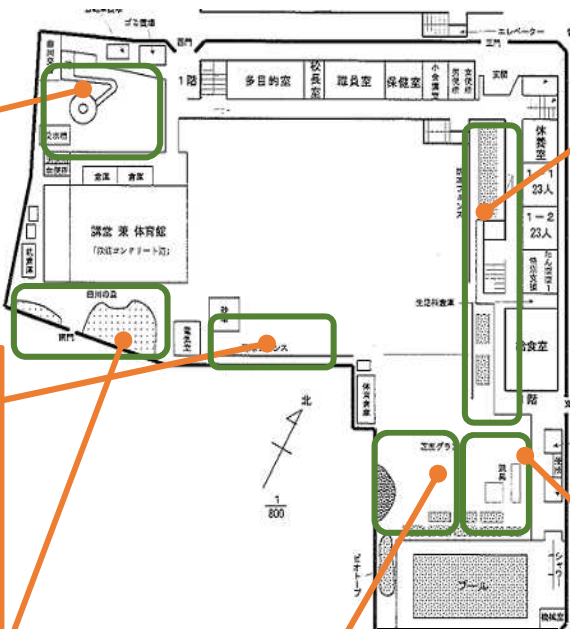

大阪市立田川小学校
(淀川区)

みつかったいきもの

小学校の生き物しらべ No.1822
2018/6/28, 2018/10/22
ぜんぶで 196しゅるい

つきやま・いけ

クマゼミ   メリケンカルカヤ

こうどうよこ

ヒメコバンソウ   ヤブカラシ

しぜんのもり

ヒナタイノコズチ   クサイ
ヨウシュヤマゴボウ

ぼうきゅうフェンスにし

イタドリ   サビヒョウタンナガカメムシ
オッタチカタバミ   フタモンアシナガバチ

プールまえにし

コニシキソウ   アオモンイトトンボ
モンシロチョウ   マメゲンバイナズナ

プールまえひがし

コノシメトンボ   ミズギワゴミムシのなかま
クルマバザクロソウ   ヘクソカズラ