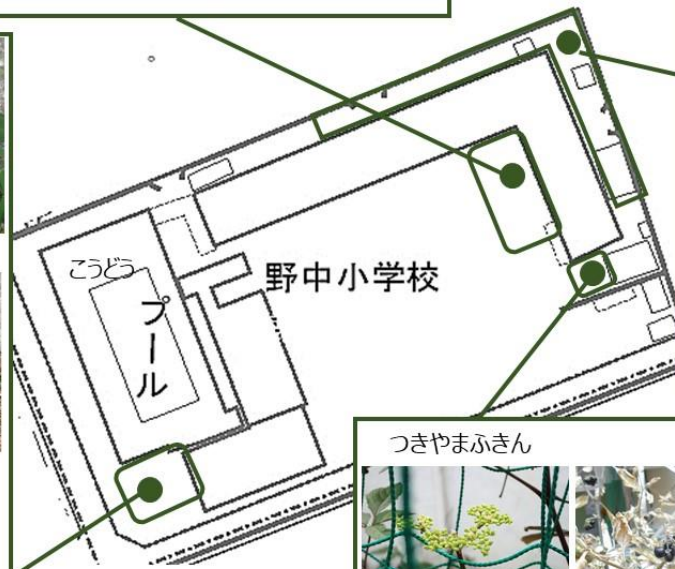

つきやまふきん

ヤブカラシ

イヌホズキ

セスジスズメ

大阪市立野中小学校
(淀川区)

2019年6月12日 みつかったいきもののなまえ

小学校生き物しらべ No.1909

春夏：78種