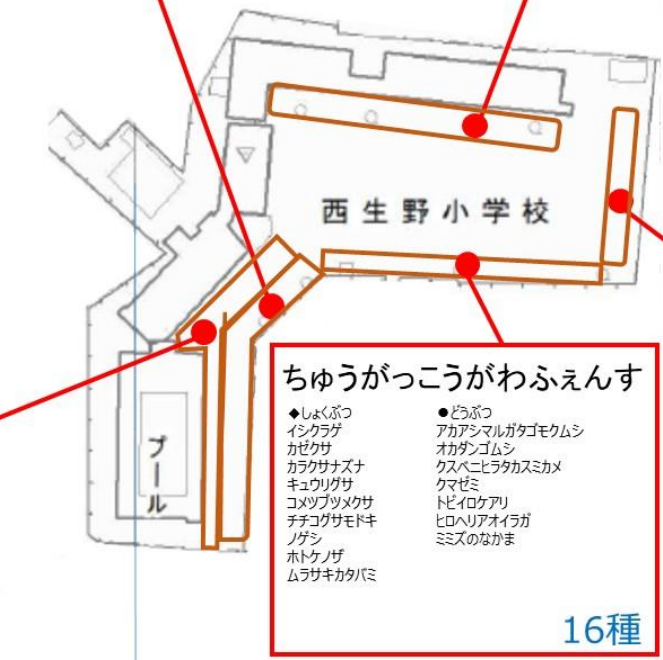

大阪市立西生野小学校
(生野区)

小学校生き物しらべ No.1912

2019年11月7日 みつかったいきものなまえ

秋冬：83種

ちゅうがっこうがわ

◆しよくぶつ イヌホオズキ ウラボシチチコグサ オオアシチノギク オニタビラコ クスノキ クワクサ スズメノカタビラ セイタカアワダチソウ チチコグサモドキ チヂミザサ ノゲシ	ヒナタイノコツチ ヒメムカシヨモギ ヘクソカズラ ホトケノザ ムラサキカタバミ ヨウシュヤマゴボウ	●どうぶつ オカダンゴムシ クサカゲロウのなかま クストガリキジラミ クスベニヒラタカスミカメ クマゼミ ケブカアメイロアリ ツツシグンバイ テングチョウ トビイロケアリ ネコハグモ ハエトリグモのなかま	ハシブトガラス ハバチのなかま ヒロヘリアオイラガ ヘクソカズラグンバイ ルリチュウレンジ

33種

こうしゃよこ

◆しよくぶつ オオキバナカタバミ クワクサ コウロコダイダイゴケ スベリヒユ ナガエコミカンソウ ノゲシ ヒメムカシヨモギ ホトケノザ マンネンクサのなかま ムラサキカタバミ	●どうぶつ アカハネオンブバッタ オカダンゴムシ クマゼミ クロヒメアリ ケブカアメイロアリ コスナゴムシシダマシ	コツチカメムシ ツツシグンバイ ネコハグモ ヒロズキンバエ ヒロヘリアオイラガ ヤマトクサカゲロウ ヤマトシジミ

23種

こうしゃひがし～ぶーるよこ

◆しよくぶつ アカカタバミ オツタチカタバミ オニタビラコ かぜクサ キュウリグサ クグヤツリ クルマバザクロソウ コマツヨイグサ コメツブツメクサ スベリヒユ タネツケバナ チチコグサモドキ トキワハゼ ノゲシ ハコベのなかま ヒメジョオン ヒメムカシヨモギ ホトケノザ ヤハズエンドウ	●どうぶつ クロヒメアリ クロヤマアリ チャバネセゼリ ツバメシジミ ネコハグモ ヒメヒラタアブのなかま モンシロチョウ

26種

がくしゅうえん

◆しよくぶつ イヌホオズキ エノコグサ オヒシバ オランダミミナグサ カラクサナズナ クグヤツリ ナガエコミカンソウ ナズナ ハマスゲ ホトケノザ メヒシバ	●どうぶつ アカハネオンブバッタ アメリカミズアブ イボバッタ ウツキコモリグモ ウラナミシジミ カスミカメムシのなかま チャバネゴキブリ チャバネセゼリ ツマグロヒヨウモン ナナホシテントウ ニホンカブラハバチ ハバチのなかま マドガガンボ モンシロチョウ ヤマトシジミ

26種

ちゅうがっこうがわふえんす

◆しよくぶつ イシクラゲ かぜクサ カラクサナズナ キュウリグサ コメツブツメクサ チチコグサモドキ ノゲシ ホトケノザ ムラサキカタバミ	●どうぶつ アカアシマルガタゴモクムシ オカダンゴムシ クスベニヒラタカスミカメ クマゼミ トビイロケアリ ヒロヘリアオイラガ ミミズのなかま

16種

巻末資料 B-48