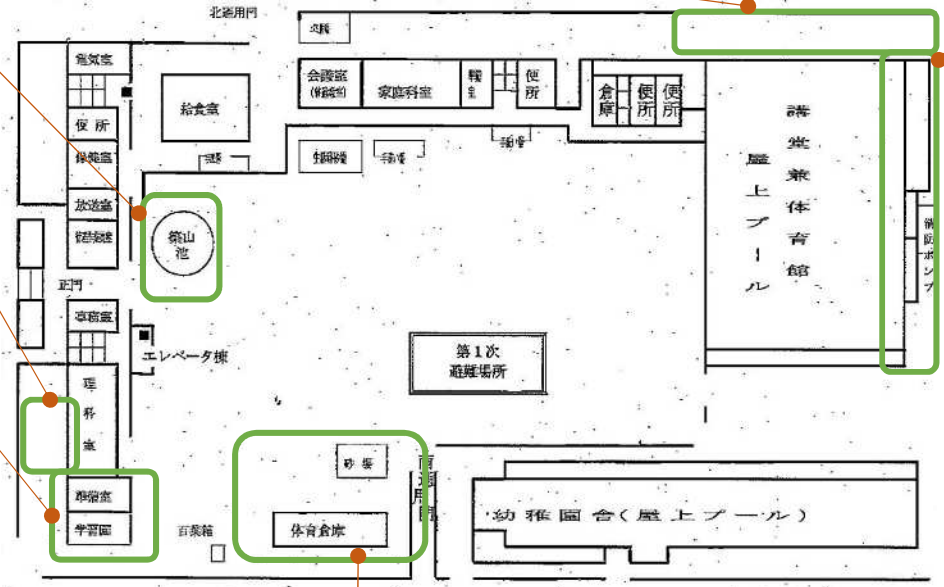

2018年 5月17日 みつかったいきもののなまえ

春夏：69種

いけ

◆しょくぶつ	セイトカアワダチソウ	どうぶつ
ウラジロチチコグサ	タチイヌノフグリ	サルズベリフクロアブラムシ
オッタチカタバミ	ツメクサ	トビロケアリ
コオニタビラ	ボロギク	ナミテントウ
スズメノカタビラ	ムラサキカタバミ	ヒョウタンカスミカメのなかま

プールうら 1

◆しょくぶつ	ノゲシ	セイトカアワダチソウ ヒゲナガアブラムシ ヤガのなかま ヨトウガのなかま
アメリカフウロ	ヒメジョオン	
ウラジロチチコグサ	ムラサキカタバミ	
オッタチカタバミ	エノキ	
オニタビラコ	トウネズミモチ	
オランダミミナグサ	ピラカンサ	
コハコベ	どうぶつ	
セイトカアワダチソウ	アゲハ	
タチイヌノフグリ	アブラムシのなかま	
ツタバウンラン	アミメアリ	
ナガミヒナゲシ	オカダンゴムシ	
ナズナ	クロヤマアリ	

プールうら 2

◆しょくぶつ	ヒナキキョウソウ	テントウムシのなかま
ウラジロチチコグサ	ヒメコバンソウ	ナミテントウ
オニタビラコ	ミドリハコベ	ハリブトシリアゲアリ
カスマグサ	ムラサキカタバミ	
コハコベ	メマツヨイグサ	
セイトカハハコグサ	どうぶつ	
タチイヌノフグリ	アゲハ	
チチコグサモドキ	オカボアアカアブラムシ	
ナガミヒナゲシ	クモンクサカゲロウ	
ノゲシ	コクロヒメテントウ	
ヒエガエリ	セスジヒトリ	

りかしつうら

◆しょくぶつ	どうぶつ	トビロシワアリ
エノキグサ	アブラゼミ	ハサミコムシのなかま
オッタチカタバミ	オカダンゴムシ	モンシロチョウ
タチイヌノフグリ	スズメ	ワラジムシ
ナガミヒナゲシ	チャコウラナメクジ	
ノゲシ	ツチカメムシ	

がくしゅうえん

◆しょくぶつ	どうぶつ	トビロシワアリ
アカカタバミ	オカダンゴムシ	ヤマトシジミ
アレチノギク	ガガンボのなかま	ヨトウガのなかま
エノキグサ	カベアナタカラダニ	
オッタチカタバミ	カミナリハムシのなかま	
クワクサ	クマゼミ	
タチイヌノフグリ	スズメ	
ナガミヒナゲシ	チャコウラナメクジ	
ノゲシ	チョウのなかま	
ホトケノザ	テントウムシのなかま	

うんどうじょうみなみ

どうぶつ	コツチカメムシ	セグロアシナガバチ
オカダンゴムシ	コナジラミのなかま	ナミテントウ
クマゼミ	スズメ