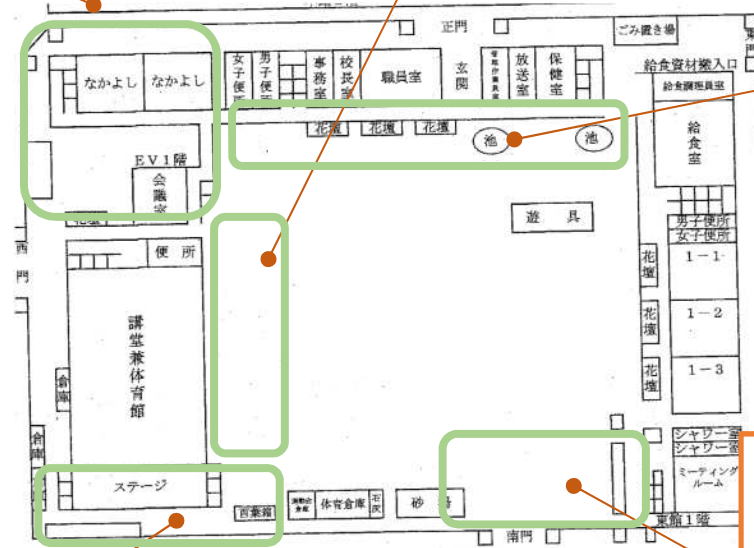

マメカミツレ

ウリハムシ

みなみもんふきん

ヤブカラシ

スベリヒユ

大阪市立平野南小学校 (平野区)

2018年 6月8日 みつかったいきもののなまえ

小学校の生き物しらべ No.1807