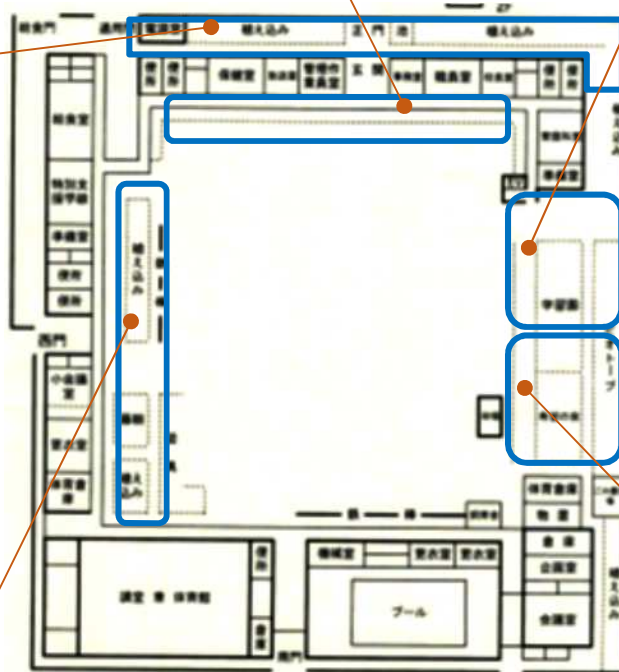

大阪市立東田辺小学校
(東住吉区)

みつかったいきもの

小学校の生き物しらべ No.1813
2018/7/10, 2019/2/21
ぜんぶで 136しゅるい

せいもんさゆうのうえこみ

ふじだなしゅうへん

しょくいんしつまえくさち

がくしゅうえん

ひょうたんいけ