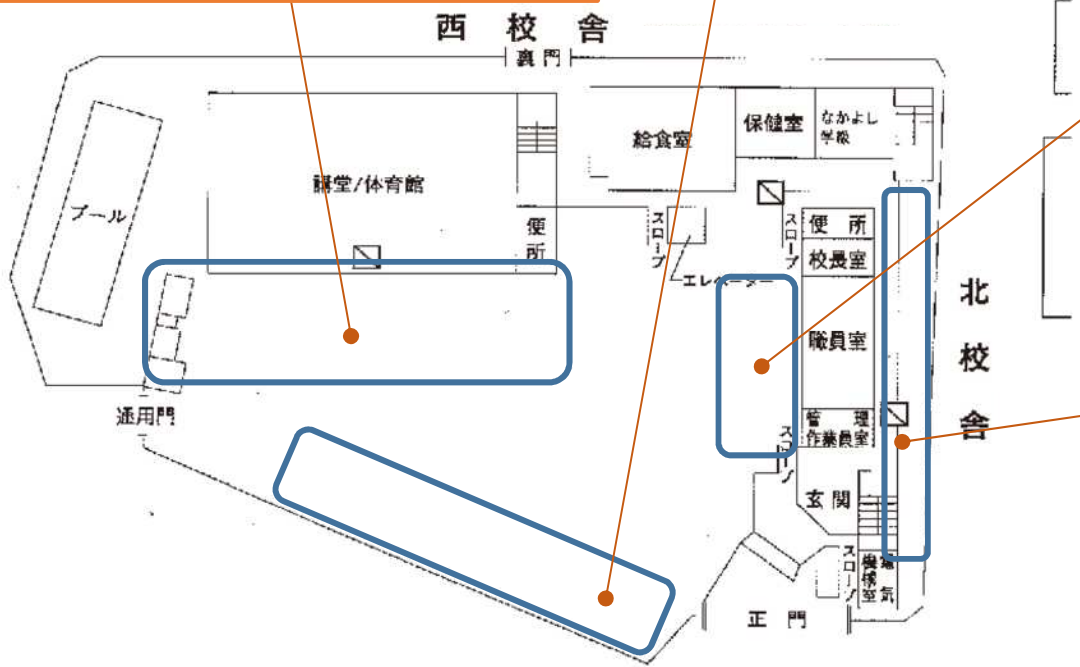

大阪市立九条東小学校
(西区)

みつかったいきもの

小学校の生き物しらべ No.1814
2018/6/27, 2018/10/31
ぜんぶで 94しゅるい

たいいくかん ふきん

オカダンゴムシ

チチコグサモドキ

コニシキソウ

いけ ふきん

ホトケノザ

エノコログサ

キュウリグサ

がくしゅうえん ふきん

ナミテントウ

カタバミ

フタモンアシナガバチ

オランダミミナグサ

しょくいんしつ うら

ノゲシ

ヤマトシジミ

クグガヤツリ

クワクサ