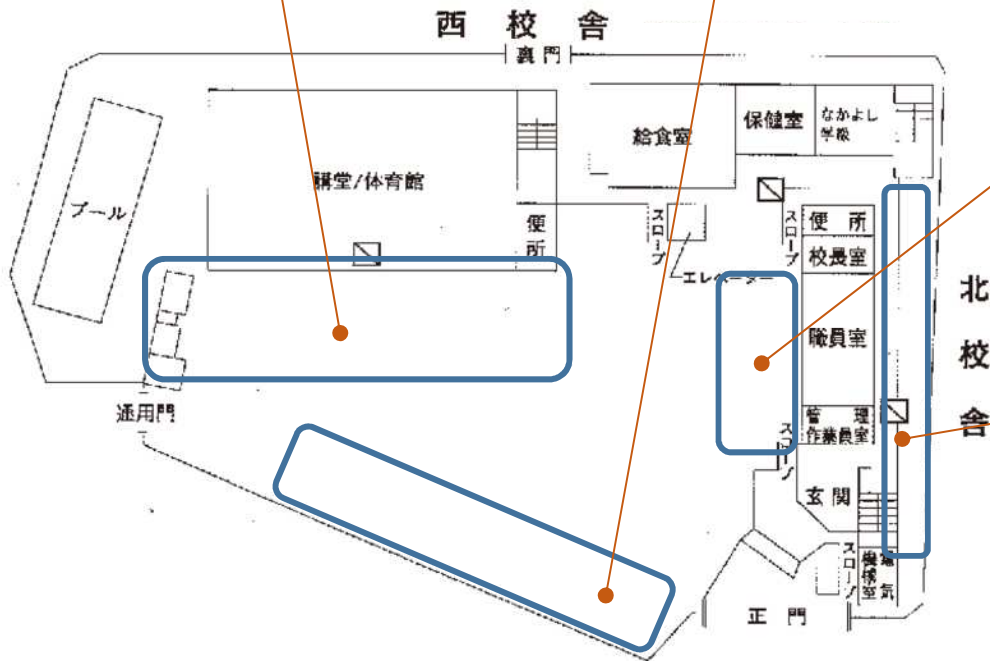

2018年 10月31日 みつかったいきもののなまえ

秋冬：65種

たいいくかん ふきん

しよくぶつ オヒシバ カタバミ コニシキソウ ニワホコリ ノゲシ ノボロギク ホトケノザ	どうぶつ アザミウマのなかま オカダンゴムシ ガガンボのなかま カのなかま クモのなかま セイヨウミツバチ ハエのなかま ハシブトガラス ハラオカメコオロギ

いけ ふきん

しよくぶつ エノコログサ オッタチカタバミ オニタビラコ キュウリグサ クグガヤツリ コニシキソウ シロツメクサ チチコグサモドキ フトボメリケンカルカヤ ホトケノザ ムラサキカタバミ	どうぶつ アブラムシのなかま オカダンゴムシ トビイロケアリ トビイロシワアリ ミスバエのなかま ヤマトシジミ ルリアリ

がくしゅうえん ふきん

しよくぶつ アメリカタカサブロウ エノコログサ オッタチカタバミ オヒシバ オランダミミナグサ カタバミ ギョウギシバ クグガヤツリ クワクサ コマツヨイグサ コメヒシバ チチコグサモドキ ヒメオドリコソウ ホトケノザ ムラサキカタバミ メヒシバ	どうぶつ アカハネオンブバッタ アブラムシのなかま ウツキコモリグモ オカダンゴムシ カメムシのなかま キタキチョウ クモのなかま クロヒメアリ コスナゴミムシダマシ サクラアリ セアカゴケグモ セズジヒトリ ニクバエのなかま トビイロシワアリ ナミテントウ ハエのなかま ハバチのなかま ミミズのなかま モンキチョウ モンシロチョウ ヤケヤスデのなかま ヤマトシジミ

しょくいんしつ うら

しよくぶつ エノキグサ オッタチカタバミ オニタビラコ オヒシバ オランダミミナグサ キュウリグサ クグガヤツリ クワクサ チチコグサモドキ チドメグサ トキワハゼ ナガエコミカンソウ ヒガンバナ ホトケノザ ムラサキカタバミ ゼニゴケ キノコのなかま	どうぶつ アカアシマルガタゴモクムシ アブラムシのなかま オカダンゴムシ クモのなかま ダンダラテントウ トビイロシワアリ ハエのなかま ヤケヤスデのなかま