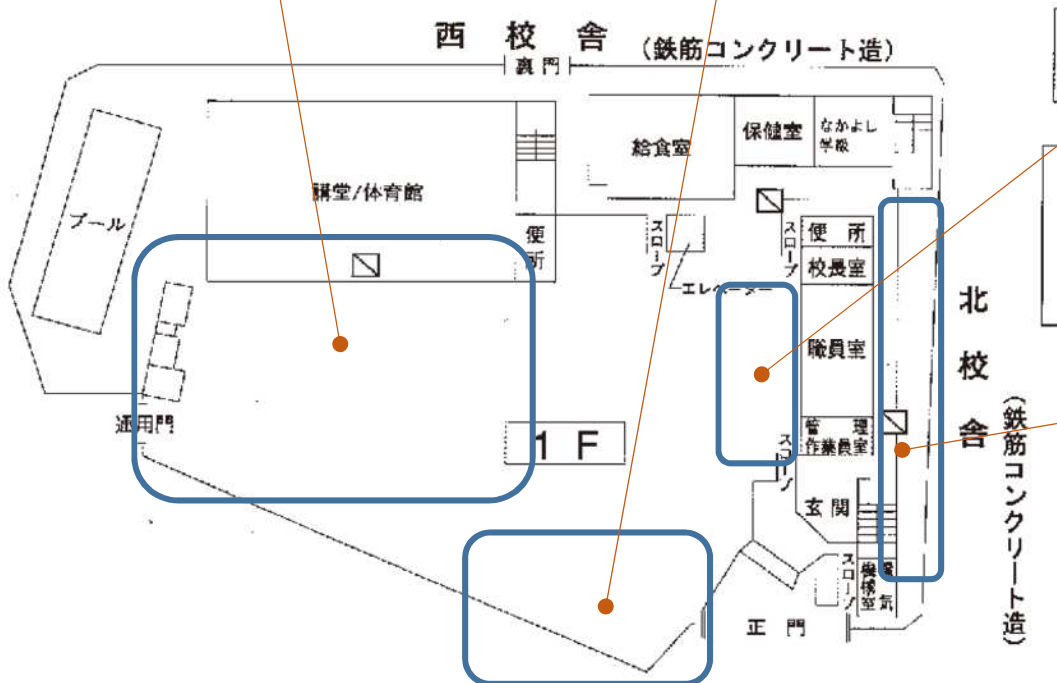

大阪市立九条東小学校 (西区)

小学校の生き物しらべ No.1814

2018年 6月27日 みつかったいきもののなまえ

春夏：57種

たいいくかん ふきん

◆しょくぶつ	どうぶつ	ハリブトシリアゲアリ
カタバミ	イトカメムシ	ヒロヘリアオイラガ
コニシキソウ	オオチャバネセセリ	ミドリゲンバイウンカ
コハコベ	クモのなかま	
スズメノカタビラ	クリオオアブラムシ	
チチコグサモドキ	ナミテントウ	
ノゲシ	ニクバエ	

いけ ふきん

◆しょくぶつ	どうぶつ	ヒメジョオン
エノキグサ	ホトケノザ	ムラサキカタバミ
オッタチカタバミ		
カタバミ	どうぶつ	
キュウリグサ	アゲハ	
クグヤツリ	クリオオアブラムシ	
コニシキソウ	スズメ	
チガヤ	テントウムシのなかま	
チチコグサモドキ	トビロケアリ	
ノゲシ	ヒロヘリアオイラガ	
	ミシシッピアカミミガメ	

がくしゅうえん ふきん

◆しょくぶつ	どうぶつ
アメリカカタサブロウ	アオスジアゲハ
エノキグサ	アシナガバエのなかま
エノコログサ	アメリカミズアブ
カタバミ	オカダンゴムシ
ギョウギシバ	オンバッタのなかま
クグヤツリ	クロクサアリ
クワクサ	クロバエのなかま
コニシキソウ	コスナゴミムシダマシ
チチコグサモドキ	センチニクバエ
ナズナ	トビロシワアリ
ノゲシ	フタモンアシナガバチ
ホトケノザ	ルリアリ
マメカミツレ	
ムラサキカタバミ	

しょくいんしつ くら

◆しょくぶつ	どうぶつ
ゼニゴケのなかま	アメリカミズアブ
ウラジロチチコグサ	イトカメムシ
エノキグサ	オカダンゴムシ
オッタチカタバミ	ガガンボのなかま
オニタピラコ	クロバエのなかま
クグヤツリ	センチニクバエ
クワクサ	トビロシワアリ
チチコグサモドキ	ヤマトシジミ
チドメグサ	ユスリカのなかま
ツメクサ	ミミズのなかま
トキワハゼ	
ノゲシ	
ムシクサ	
ムラサキカタバミ