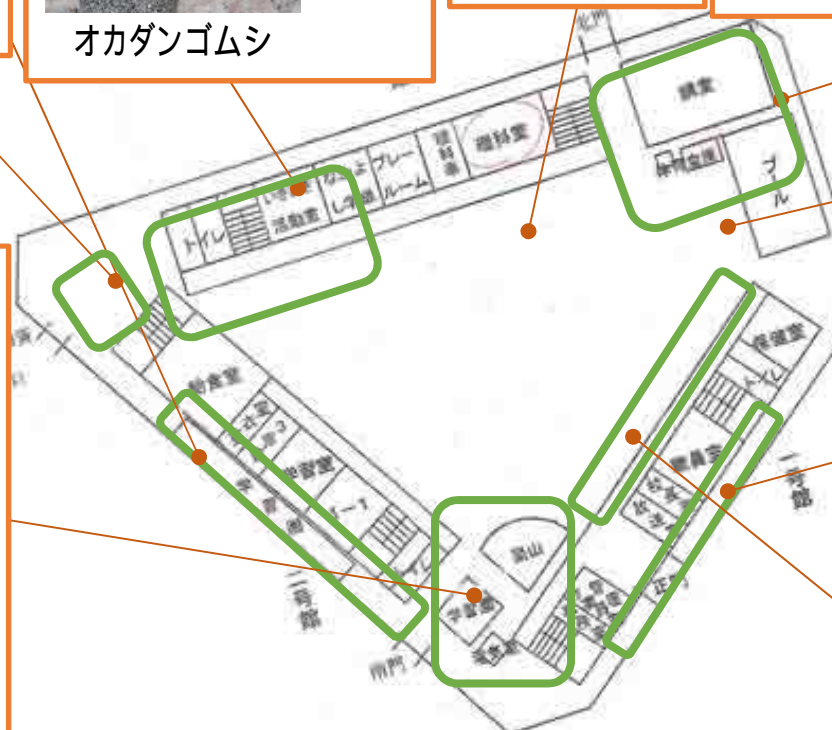

モンシロチョウ

プール

せいもんよこ