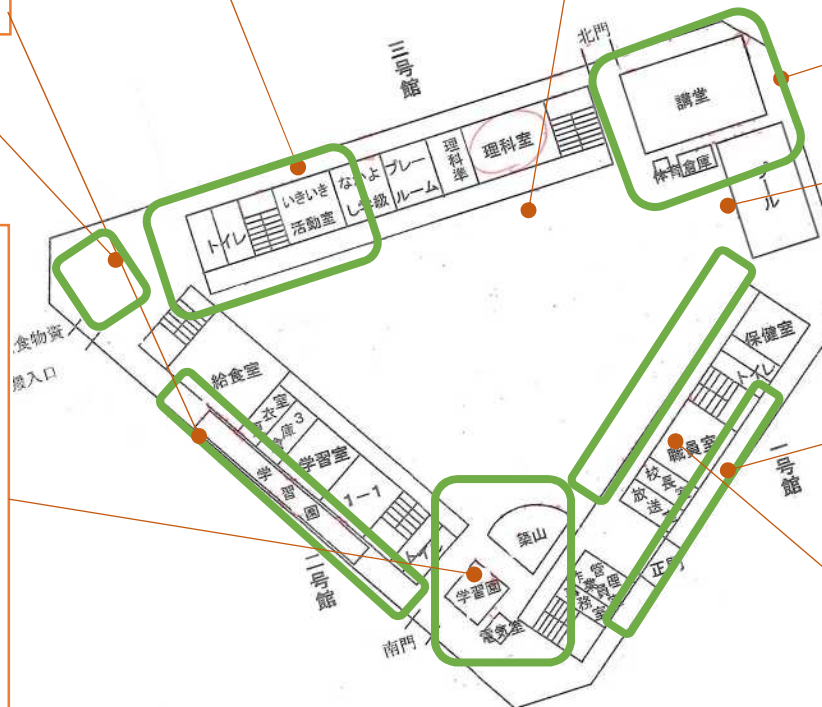

みなみがくしゅうえん

◆しょくぶつ アカカタバミ アゲハ アレチノギク ウラジロチチコグサ エノキグサ オオヒカゲミズ オッタチカタバミ コニシキソウ スズメノカタビラ チチコグサモドキ ツメクサ ハキダメギク ホトケノザ マメカミツレ どうぶつ イボバッター オカダンゴムシ	コスナゴミムシダマシ セスジヒトリ セセリチョウのなかま ツヤマメゴモクムシ トビロシワアリ トビロシワアリ ナミテントウ ニホンヤモリ ハナムグリのなかま ハリブトシリアゲアリ ヒゲジロハサミムシ ヒメバチのなかま ヒメヒラタアブのなかま ヒメマルカツオブシムシ マルトビムシのなかま モンシロチョウ ヤドリバエのなかま

いきいきかつどう しつまわり

◆しょくぶつ アカメガシワ どうぶつ アブラムシのなかま オカダンゴムシ クマゼミ クモのなかま コクソウムシ ゾウムシのなかま	タマカタカイガラムシ ドバト トビロシワアリ ヒメマルカツオブシムシ ヒロヘリアオイラガ マエアカスカシノメイガ ムクドリ モリチャバネゴキブリ モンシロチョウ

りかしつ まえ

1. ◆しょくぶつ
   ウラジロチチコグサ
   オオアレチノギク
   オッタチカタバミ
   タンボポのなかま
   チチコグサモドキ
   ツメクサ
   どうぶつ
   セスジヒトリ

こうどうまわり

◆しょくぶつ アレチノギク イヌホオズキ イヌムギ ウラジロチチコグサ エノキグサ オオアレチノギク オッタチカタバミ オニタビラコ コマツヨイグサ サツマイモのなかま	ススキ セイタカアワダチソウ セイタカハハコグサ タチイヌノフグリ タチチチコグサ タンボポのなかま チチコグサモドキ ツメクサ ナガミヒナゲシ ヒエガエリ ヒメミカンソウ	ヘクソカズラ ホトケノザ ヤツデ ヤマノイモ ナンテン クヌギ どうぶつ アシブトハナアブ アブラムシのなかま アワダチソウウンバイ イトカメムシ	オカボアブラムシ クサカゲロウのなかま クマゼミ コナジラミのなかま タマカタカイガラムシ ツヤマメゴモクムシ トビロシワアリ ナミテントウ ハリブトシリアゲアリ

にしさいえん

◆しょくぶつ ツククサ ミカンのなかま	どうぶつ セグロアシナガバチ モンシロチョウ

つきやま・がくしゅうえん

◆しょくぶつ アカカタバミ オオヒカゲミズ オッタチカタバミ オニタビラコ カラスノエンドウ タチイヌノフグリ チドメグサ ツメクサ トウバナ トキワハゼ ドクダミ ナガミヒナゲシ ナンテン ムラサキカタバミ どうぶつ オカダンゴムシ カバアナタカラダニ	キジバト クロハムシ グンバイムシのなかま コスナゴミムシダマシ コツチカメムシ セグロアシナガバチ セスジヒトリ チャコウラナメクジ ツヤマメゴモクムシ トホシクビボソハムシ ハナムグリのなかま ヒゲジロハサミムシ ヒトフシムカデのなかま フタモンアシナガバチ ホソヒラタアブのなかま モンシロチョウ ワラジムシ

プール

1. どうぶつ
   アカハネオンブバッタ
   ツヤマメゴモクムシ
   トビロシワアリ
   ヒメオオメナガカメムシ
   フタモンホシカメムシ?

せいもん よこ

1. ◆しょくぶつ
   ムラサキカタバミ
   ナンテン
   どうぶつ
   スズメ

しょくいんしつまえ

◆しょくぶつ ウラジロチチコグサ オッタチカタバミ オランダミミナグサ セイタカハハコグサ タチイヌノフグリ チチコグサモドキ ツククサ	トウバナ ドクダミ ヒナキキョウソウ ホトケノザ どうぶつ アブラムシのなかま オカダンゴムシ セスジヒトリ