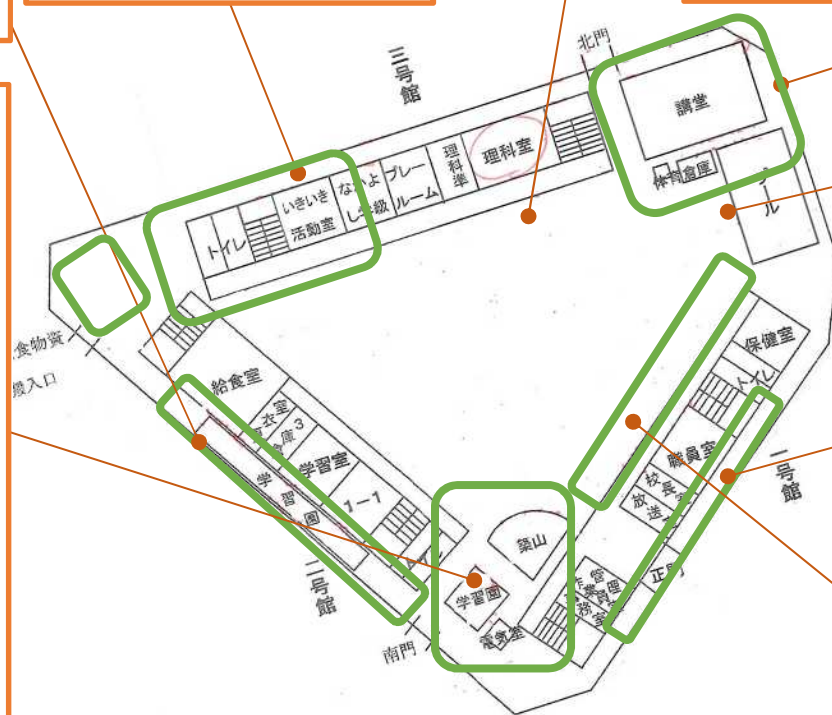

みなみがくしゅうえん

しょくぶつ ウラジロチチコグサ エノコログサ オオヒカゲミズ オヒシバ オランダミミナグサ ガガイモ クグヤツリ クルマバザクロソウ コニシキソウ タネツケバナ チチコグサモドキ ナガエコミカンソウ ナズナ ハキダメギク ホトケノザ マメカミツレ ムラサキカタバミ ツブダイダイゴケ	どうぶつ アブラムシのなかま ウスモンミドリカスミカメ ケブカアメイロアリ セスジヒトリ ハクセキレイ

いきいきかつどうしつまわり

しょくぶつ ヒガンバナ ムラサキカタバミ アラゲカワラタケ エノキ トウネズミモチ ナンテン	どうぶつ オカダンゴムシ マキガイのなかま クサカゲロウのなかま クマゼミ コバチのなかま トビズオオムカデ ハモグリバエのなかま ヒロヘリアオイラガ ミミズのなかま

りかしつまえ

こうどうまわり

しょくぶつ サツマイモのまわり イヌホオズキ ウラジロチチコグサ エノコログサ オオアレチノギク オニタビラコ オヒシバ オランダミミナグサ キヌゲチチコグサ クワクサ コニシキソウ コハコベ コマツヨイグサ ササガヤ スズメノカタビラ セイタカアワダチソウ タチイヌノフグリ チチコグサモドキ	ツメクサ ナガエコミカンソウ ナガミヒナゲシ ノゲシ ハコベのなかま ヒガンバナ ヒメムカシヨモギ ヘクソカズラ ホトケノザ エノキ ヤツデ	どうぶつ ウツキコモリグモ エノキワタアブラムシ オヒシバクロアブラムシ キバガのなかま クロガケジグモ クロヒメアリ ケブカアメイロアリ コスナゴミシダマシ タマカタカイガラムシ チャコウラナメクジ ツツジコナジラミ ツマグロヒョウモン ハエトリグモのなかま ハエのなかま ヒロヘリアオイラガ ユウレイグモ ワラジムシ

つきやま・がくしゅうえん

しょくぶつ アメリカフウロ イヌホオズキ ウラジロチチコグサ エノキグサ エノコログサ オオバコ オオヒカゲミズ オッタチカタバミ オニタビラコ オランダミミナグサ クスノキ クワクサ コニシキソウ シュロ スミレのなかま セイタカハハコグサ タチイヌノフグリ チチコグサモドキ トウバナ ドクダミ ナガエコミカンソウ ナズナ ノゲシ ハキダメギク ヒガンバナ ヒメクグ ヒメムカシヨモギ ホトケノザ ムラサキカタバミ ゼニゴケ イワヒメワラビ	アカメガシワ エノキ イヌビワ どうぶつ アカイエカ ウツキコモリグモ オカダンゴムシ オカクチキレガイのなかま オンブバッタ ガのなかま クチナガガガンボのなかま ケブカアメイロアリ スジコガネのなかま チャコウラナメクジ トビロシワアリ ネットイヒメクロミバエ ハクセキレイ ハスモンヨトウ ヒトフシムカデのなかま フクログモのなかま ヤケヤステのなかま ワラジムシ

プール

しょくぶつ オヒシバ チチコグサモドキ ホトケノザ シャリンバイ	どうぶつ オカダンゴムシ

せいもんよこ

しょくいんしつまえ

しょくぶつ イヌホオズキ ウラジロチチコグサ エノコログサ オオアレチノギク オオヒカゲミズ オシロイバナ オッタチカタバミ オニタビラコ オヒシバ キヌゲチチコグサ コメヒシバ	スズメノカタビラ スミレのなかま タチイヌノフグリ チチコグサモドキ トウバナ ドクダミ ナガエコミカンソウ ハマズゲ ホトケノザ ムラサキカタバミ	どうぶつ アカハネオンブバッタ オカダンゴムシ オンブバッタ ケブカアメイロアリ コウチュウのなかま チャコウラナメクジ カジリムシのなかま ヒメグモのなかま マキガイのなかま ムクドリ ワラジムシ