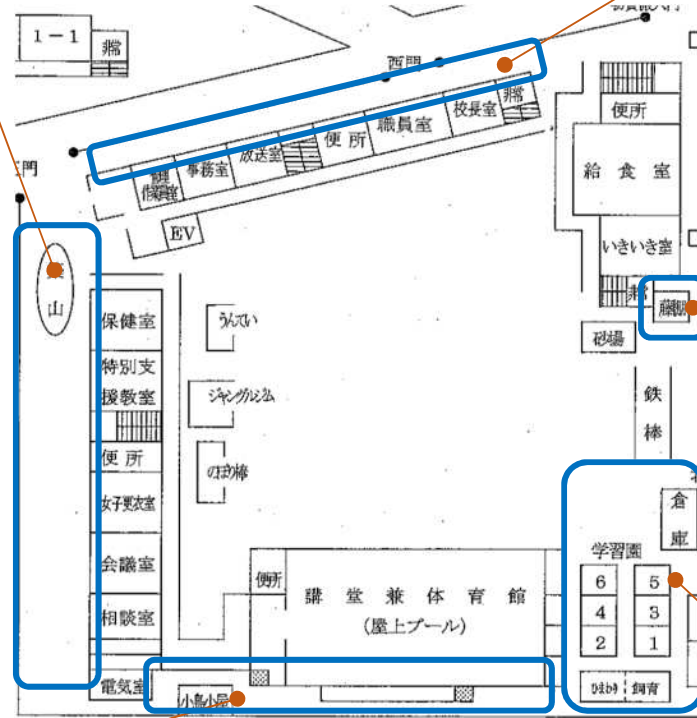

大阪市立佃小学校
(西淀川区)

みつかったいきもの

小学校の生き物しらべ No.1817
2018/6/4, 2018/12/10
ぜんぶで 163しゅるい

つきやまふきん

こうどううら

にしもんふきん

ふじだな

がくしゅうえん