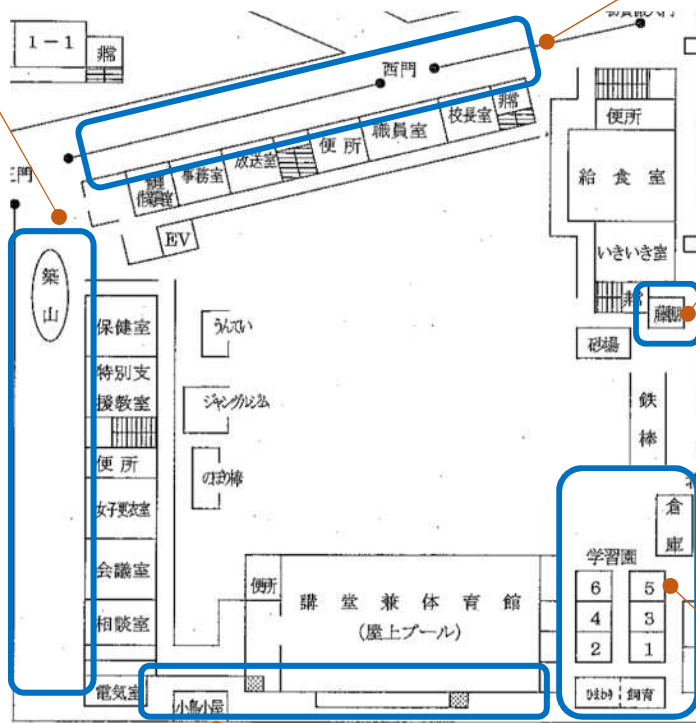

大阪市立佃小学校 (西淀川区)

小学校の生き物しらべ No.1817

2018年 6月4日 みつかったいきもののなまえ

春夏：86種

つきやまふきん

◆しょくぶつ	ノビル	ウメエダシャク
アカカタバミ	ヒエガエリ	オカダンゴムシ
イヌホオズキ	ヒナキキョウソウ	カメムシのなかま
オッチカタバミ	ホトケノザ	クモのなかま
オニタビラコ	ムラサキカタバミ	コナジラミのなかま
クルマバザクロソウ	ヤブガラシ	スズメ
クワクサ	エノキ	セマダラコガネ
コニシキソウ	マルバシャリンバイ	セミのなかま
スベリヒユ	どうぶつ	タマカタカイガラムシ
タチヌノフグリ	アオスジアゲハ	ハチのなかま
タチチコグサ	アゲハ	ヒキガエル
ノゲシ	アブラムシのなかま	ヤスデのなかま

にしもんふきん

◆しょくぶつ	ヘクソカズラ	コナジラミのなかま
アカカタバミ	ムシクサ	サンゴジュハムシ
オニタビラコ	ムラサキカタバミ	チャドクガ
コニシキソウ	どうぶつ	トビイロケアリ
スズメノエンドウ	アブラムシのなかま	ヤドリバエのなかま
ナガミヒナゲシ	イトカメムシ	
ナギナタガヤ	ウメエダシャク	
ナズナ	キンバエ	

ふじだな

◆しょくぶつ	どうぶつ	トビイロケアリ
ナギナタガヤ	アブラムシのなかま	

こうどううら

◆しょくぶつ	オカバアカアブラムシ	ショウジョウトンボ
オッチカタバミ	ガガンボのなかま	セグロアシナガバチ
ヘクソカズラ	キマダラカメムシ	チャドクガ
エノキ	キムネクマバチ	ドクガのなかま
クスノキ	キンバエ	トビイロケアリ
ナンテン	クサカゲロウのなかま	ハサミムシのなかま
どうぶつ	クモのなかま	ヒメタニシ
アオモンイトトンボ	クロヒメアリ	モンシロチョウ
アシナガバエのなかま	クワイクビレアブラムシ	
アブラバチのなかま	コスナゴミムシダマシ	
アミメアリ	サカマキガイのなかま	
ウメエダシャク	シオカラトンボ	

がくしゅうえん

◆しょくぶつ	ヒエガエリ	ウメスカシクロバ
アカカタバミ	ヒナキキョウソウ	オカダンゴムシ
アメリカフウロ	ヘクソカズラ	クロヤマアリ
アレチノギク	ホトケノザ	コスナゴミムシダマシ
ウラジロチチコグサ	ムラサキカタバミ	コバネハサミムシ
オオアレチノギク	アラカシ	チョウのなかま
コハコベ	どうぶつ	ツマグロヒョウモン
タチヌノフグリ	アゲハ	ナメクジのなかま
チチコグサモドキ	アブラムシのなかま	マルガタゴコムシのなかま
ナガミヒナゲシ	アメリカザリガニ	ユスリカのなかま
ナギナタガヤ	イモキバガ	
ナズナ	ウツキコモリグモ