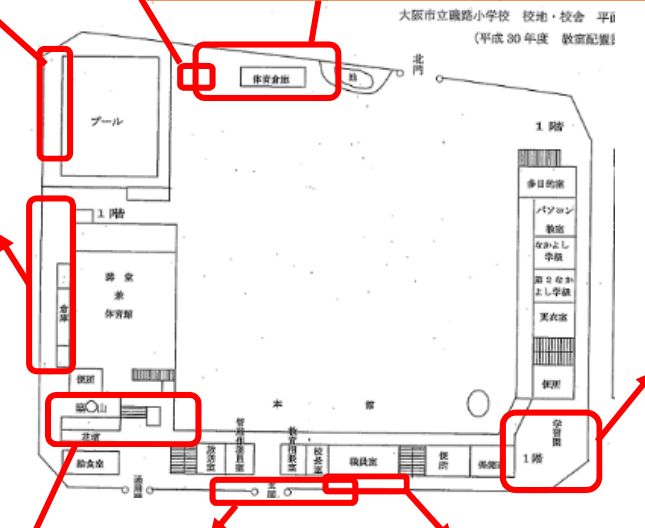

大阪市立磯路小学校 (港区)

小学校の生き物しらべ No.1818

2018年 7月6日 みつかったいきもののなまえ

春夏：96種

プールよこ

◆しょくぶつ	カゼクサ	セイタカハコグサ	どうぶつ
アレチノギク	クグガヤツリ	ヒメジョオン	シオカラトンボ
イヌムギ	コニシキソウ	ヒメムカシヨモギ	ヤマトシジミ
ウラジロチチコグサ	コマツヨイグサ	メヒシバ	
エノコログサ	シロツメクサ	ヨモギ	

しばふ

◆しょくぶつ

キノコのなかま

たいいくそうこ

◆しょくぶつ	ノゲシ	オオハリアリ
スギナ	ヘクソカズラ	キマダラカメムシ
エノコログサ	ムラサキカタバミ	クマゼミ
オオアレチノギク	メヒシバ	クロヒメアリ
オヒシバ	ヨモギ	シオカラトンボ
カゼクサ	ランタナ	ショウリョウバッタ
カタバミ	どうぶつ	タマカタカイガラムシ
カモジグサ	アカヒゲホソドリカスミカメ	ハリブトシリアゲアリ
コニシキソウ	イトカメムシ	ヒメナガカメムシのなかま
コマツヨイグサ	インドオズアリ	ヒロヘリアオイラガ
チチコグサモドキ	ウスバキトンボ	ミドリグンバイウンカ
		ヤマトシジミ

こうどうよこ

◆しょくぶつ	どうぶつ
スギナ	アシナガバエのなかま
ウラジロチチコグサ	アリのなかま
エノコログサ	オオハリアリ
オオバコ	オカダンゴムシ
オウチカタバミ	オサムシのなかま
オヒシバ	クモのなかま
クグガヤツリ	コスナゴミムシダマシ
クサイ	シオカラトンボ
コマツヨイグサ	センチクバエ
コメヒシバ	トビロケアリ
ツククサ	トビロシワアリ
ドクダミ	ハリブトシリアゲアリ
ニワホコリ	ヒゲジロハサミムシ
ヘクソカズラ	ヒメジョオン
ムラサキカタバミ	ヒロヘリアオイラガ
メヒシバ	ヤマトシジミ

がくしゅうえん

◆しょくぶつ	どうぶつ
アメリカタカサブロウ	アカハネオンブバッタ
アメリカフクロ	アゲハ
イヌホオズキ	イネホソドリカスミカメ
ウラジロチチコグサ	イボバッタ
エノキ	ウスバキトンボ
エノコログサ	ウスラカメムシ
オオアレチノギク	オカダンゴムシ
オウチカタバミ	オサムシのなかま
オニシバ	ガガンボのなかま
オヒシバ	クマゼミ
オランダミミナグサ	クモガタテントウ
カモジグサ	コスナゴミムシダマシ
クグガヤツリ	シオカラトンボ
コニシキソウ	シオヤアブ
コマツヨイグサ	ショウリョウバッタ
シロザ	セマダラコガネ
シロツメクサ	タイリクアカネ
スベリヒユ	ダンダラテントウ
セイタカアワダチソウ	チャコウラナメクジ
ノゲシ	ツチカメムシのなかま
ハマスゲ	トビロケアリ
ヘクソカズラ	トビロシワアリ
ホトケノザ	ハエのなかま
ホナガイヌビユ	ハリブトシリアゲアリ
マルバツユクサ	ヒロヘリアオイラガ
ムラサキカタバミ	フタモンアシナガバチ
メヒシバ	モンシロチョウ
ヨモギ	ヤマトシジミ
	ルリアリ
	ウラジムシ

つきやま

◆しょくぶつ	どうぶつ
エノコログサ	アシナガバエのなかま
オウチカタバミ	イトカメムシ
クサイ	トビロシワアリ
コニシキソウ	ハリブトシリアゲアリ
コマツヨイグサ	ヒトスジシマカ
ツククサ	ヒロヘリアオイラガ
ヒメジョオン	ヤマトシジミ
ヒメムカシヨモギ	
メヒシバ	

せいもんまえ

◆しょくぶつ

カゼクサ

クグガヤツリ

コメヒシバ

マンネングサのなかま

しょくいんしつうら

◆しょくぶつ	セイタカハコグサ
イヌホオズキ	チチコグサモドキ
ウラジロチチコグサ	トキワハゼ
オオバコ	ノゲシ
オシロイバナ	ヘクソカズラ
オウチカタバミ	ムギワラ
オニタヒラコ	ヤブラン
オヒシバ	ヨモギ
カゼクサ	どうぶつ
コニシキソウ	クマゼミ
コマツヨイグサ	ヒトスジシマカ
	モンシロチョウ