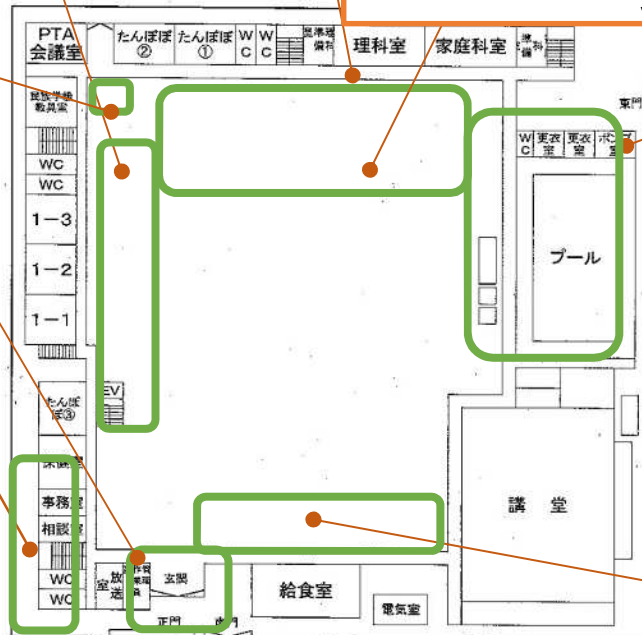

きゅうしょくしつまえ

ヒメコバンソウ

コニシキソウ

ノゲシ

大阪市立加美小学校 (平野区)

2018年 5月24日 みつかったいきもののなまえ

小学校の生き物しらべ No.1823

春夏：74種