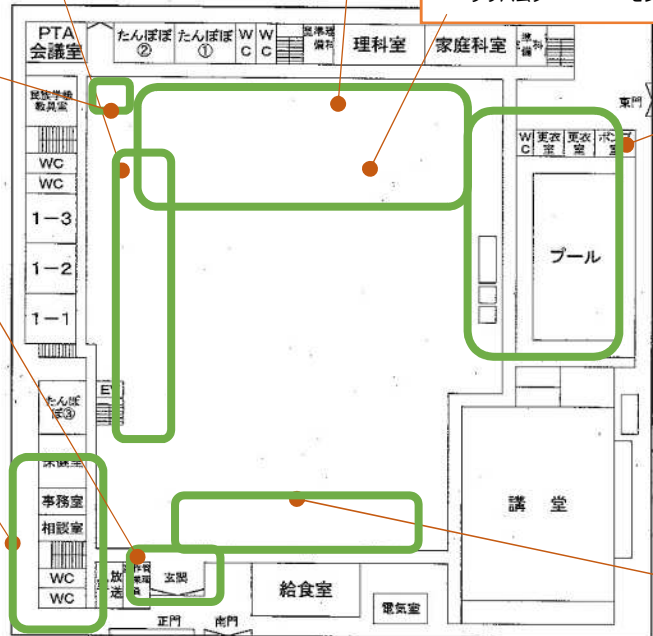

きゅうしょくしつ まえ

◆しょくぶつ	ノゲシ
オオアレチノギク	ヒエガエリ
オッタチカタバミ	ヒメコバンソウ
オランダミミナグサ	ヘクソカズラ
コハコベ	ムラサキカタバミ
スズメノカタビラ	ヤブガラシ
タチイヌノフグリ	ミカンのなかま
タチチチコグサ	どうぶつ
ドクダミ	ナモグリバエ
ナガミヒナゲシ	

2018年 11月8日 みつかったいきもののなまえ

秋冬：92種

- ### 1 なんきょうしつまえがくしゅうえん
- | | | |
|---|------------------------------------|--|
| しょくぶつ
アカカタバミ
アメリカオニアザミ
オオアレチノギク
オシロイバナ
オッタチカタバミ
オニタビラコ
オランダミミナグサ
カタバミ
キュウリグサ
クワクサ
コニシキソウ
コメヒシバ
タネツケバナ
チチコグサモドキ
ノゲシ
ヒメムカシヨモギ
ヘクソカズラ
ホトケノザ
ホナガイヌビユ
マメカミツレ | ミドリハコベ
ムラサキカタバミ
メヒシバ
センダン | どうぶつ
ハエのなかま
オカダンゴムシ
ガのなかま
カメムシのなかま
クロコキブリ
ツバメシジミ
ツマグロヒョウモン
トビロケアリ
ハナアブのなかま
ヒゲナガカメムシのなかま
ヤケヤスデのなかま
ヤマトシジミ |
|---|------------------------------------|--|