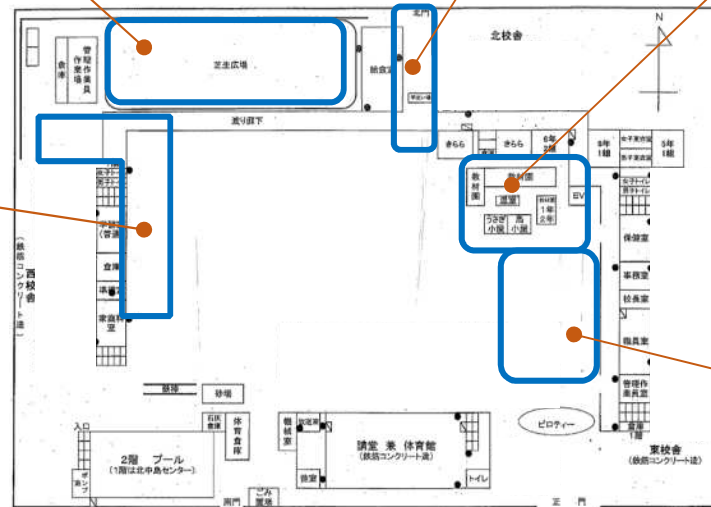

大阪市立北中島小学校
(淀川区)

みつかったいきもの

小学校の生き物しらべ No.1826
2018/7/5, 2018/12/13
ぜんぶで 118しゅるい

しばふひろば

きたもんからしばふ

きょうざいえん

にしこうしゃまわり

しょくいんしつよこ