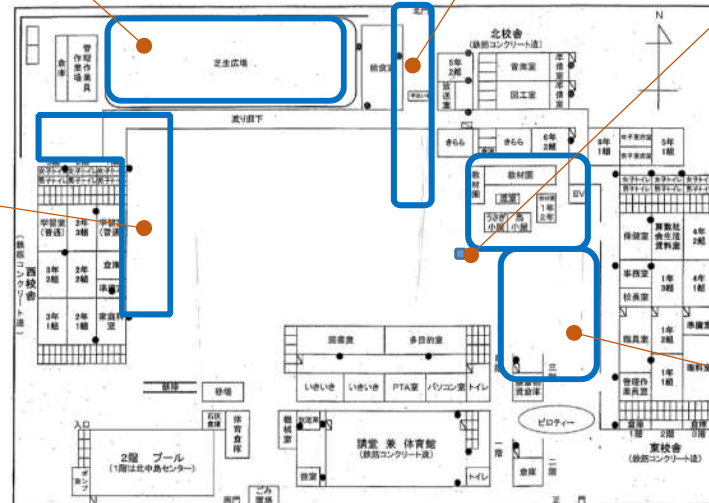

大阪市立北中島小学校 (淀川区)

小学校の生き物しらべ No.1826

2018年 7月5日 みつかったいきもののなまえ

春夏：67種

しばふひろば

◆しょくぶつ	セイタカハハコグサ	コバネハサミムシ
アカカタバミ	チチコグサモドキ	シバツトガ
アレチノギク	ノゲシ	トビイロシワアリ
ウスベニチチコグサ	ヒナタイノコズチ	ミミズのなかま
オンタピラコ	ヒメクグ	ムラサキシラホシカメムシ
カタバミ	ヨモギ	ワラジムシ
コニシキソウ	どうぶつ	
シロツメクサ	オカダンゴムシ	

きたもんからしばふ

◆しょくぶつ	チチコグサモドキ	センチニクバエ
ウスベニチチコグサ	ヒメジョオン	チャコウラナメクジ
オッタチカタバミ	ホソムギ	トビイロシワアリ
オヒシバ	ホトケノザ	ハエトリグモのなかま
クグガヤツリ	メヒシバ	ヤケヤステのなかま
クサイ	ホコリタケのなかま	ユスリカのなかま
コニシキソウ	どうぶつ	ワラジムシ
セイタカハハコグサ	オカダンゴムシ	

きょうざいえん

◆しょくぶつ	スベリヒユ	オカダンゴムシ
アカカタバミ	セイタカアワダチソウ	クロバエのなかま
エノコログサ	チチコグサモドキ	センチニクバエ
オッタチカタバミ	ナガミヒナゲシ	チャバネゴキブリ
オヒシバ	ノゲシ	トビイロシワアリ
クサイ	ホトケノザ	ハリプトシリアゲアリ
コニシキソウ	ホナガイヌビユ	ヒロヘリアオイラガ
コハコベ	ムラサキカタバミ	マルガタゴミムシ
コミカンソウ	どうぶつ	
コメヒシバ	イトカメムシ	
シロザ	ウリハムシ	

にしこうしゃまわり

◆しょくぶつ	ヨモギ
アカカタバミ	スギナ
アレチノギク	どうぶつ
ウラジロチチコグサ	イトカメムシ
カタバミ	コスナゴミムシダマシ
コニシキソウ	シバツトガ
シロツメクサ	チャコウラナメクジ
セイタカハハコグサ	マダラバッタ
セイヨウタンポポ	ルリアリ
ツメクサ	ワラジムシ
ノゲシ	
ヒメジョオン	
ホソムギ	

しょくいんしつよこ

◆しょくぶつ	どうぶつ	ハリプトシリアゲアリ
ウラジロチチコグサ	アカホシテントウ	ヒロヘリアオイラガ
オオアレチノギク	イトカメムシ	マルガタゴミムシ
オッタチカタバミ	オオチョウバエ	ヤマトシジミ
コニシキソウ	オカダンゴムシ	ユスリカのなかま
ドクダミ	オンバッタ	ヨモギハムシ
ノゲシ	ガガンボのなかま	ルリチュウレンジ
ヒメジョオン	スベリヒユ	
ムラサキカタバミ	センチニクバエ	
ヨモギ	チャコウラナメクジ