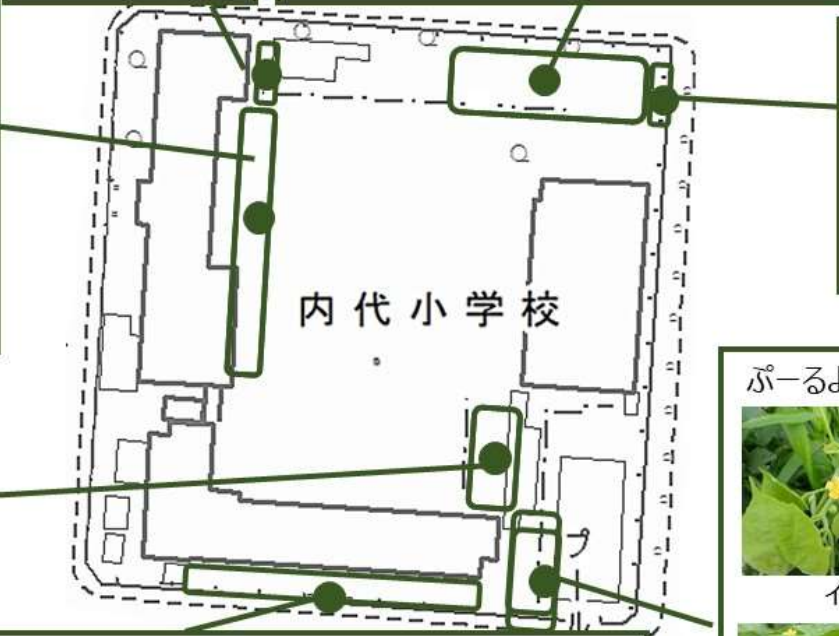

みつかったいきもの

かたんぷきん

オシバ

コシキソウ

クグヤツリ

かたんきたがわ
うえこみ

ヒナキキョウソウ

びおとーぷ

オオニワゼキショウ

イヌホオズキ

オオシオカラトンボ

ギンヤンマ

ひやくようばこふきん

スベリヒユ

ぷーるよこがくしゅうえん

イチビ

ナガエコミカンソウ

ハキダメギク

アメリカジガバチ

たんぼ

ヒザオリのなかま

アオモンイトトンボ

こうしゃうら

ウツキコモリガモ

ヒロヘリアオイラガ

タマザキフタバムグラ