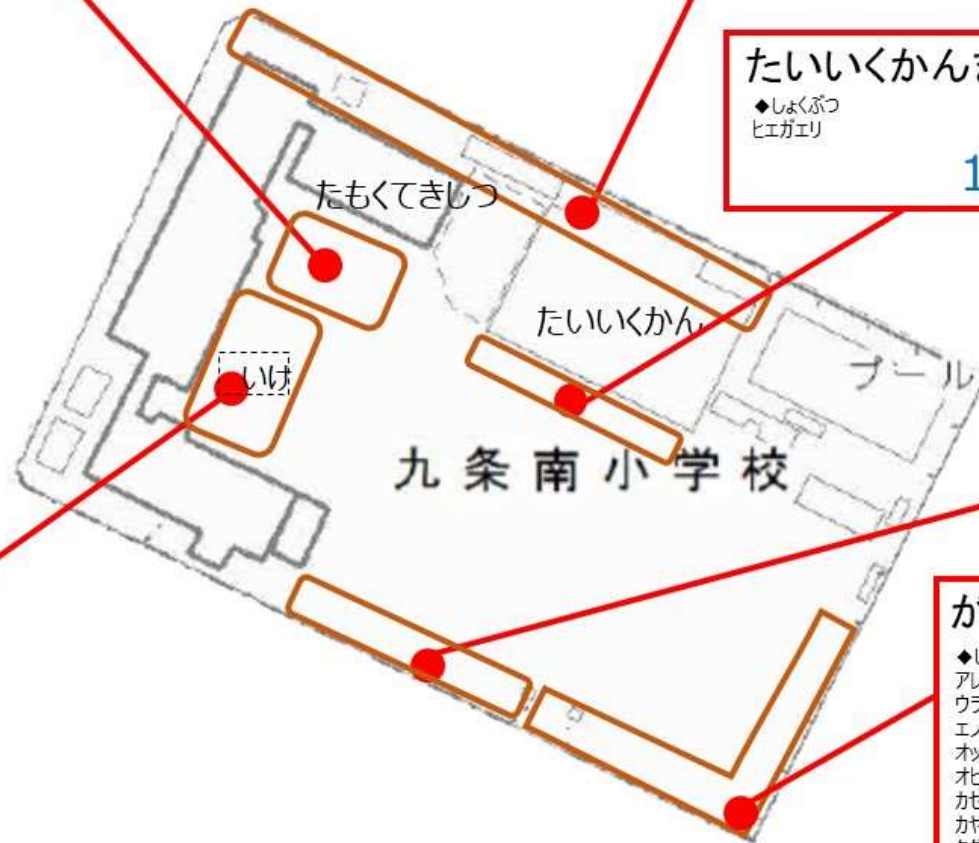

29種

こうしゃうら

◆しよくぶつ イヌホオズキ エノキグサ オオアレチノギク オオヒカゲミズ オッタチカタバミ オニタビラコ かぜクサ カヤツリグサ クグガヤツリ クサイ クワクサ	コシキソウ コマツヨイグサ コマカンソウ サツマイモのなかま スベリヒユ セイタカアワダチソウ セイタカハハコグサ ゼンゴケ タチチチコグサ タンポポのなかま チチコグサモドキ ツメクサのなかま	トキワハゼ ナガエコミカンソウ ノゲシ ハナハマセンブリ ハラタケのなかま ヒメジョオン ヒメムカシヨモギ マツバウラン ムラサキカタバミ メヒシバ	●どうぶつ イトカメムシ オカダンゴムシ ガガンボのなかま クマゼミ クモガタ Tentou クリオオアブラムシ ケブカアメイロアリ ジョウロウゴモ チョウのなかま ツツジグンバイ ツツジコナジラミ	ニジュヤホシ Tentou ネコハグモ ハリプトシリアゲアリ モンチビツガ

48種

いけしゆうい

◆しよくぶつ アカカタバミ アメリカオニアザミ イヌビワ ウラジロチチコグサ オオアレチノギク オオヒカゲミズ オッタチカタバミ オニタビラコ カタバミ キノコのなかま クワクサ コシキソウ スベリヒユ セイタカアワダチソウ セイタカハハコグサ チチコグサモドキ ナガエコミカンソウ ノゲシ ヒメムカシヨモギ ヘクソカズラ ムラサキカタバミ ヤツデ ヤブガラシ	●どうぶつ ウスバキトンボ オカダンゴムシ ガのなかま キジバト クマゼミ クロバエのなかま ケブカアメイロアリ ツツジグンバイ ハバチのなかま ハリプトシリアゲアリ ミミズのなかま ヤドリバエのなかま ユスリカのなかま ルリチュウレンジ

37種

たいいくかんまえ

1. ◆しよくぶつ
   ヒエガエリ

1種

がくしゆうえん

◆しよくぶつ アカカタバミ アメリカカタサブロウ エノコログサ オッタチカタバミ かぜクサ カタバミ カヤツリグサ クルマバザクロソウ クワクサ スベリヒユ セイタカハハコグサ チチコグサモドキ ナガエコミカンソウ ナズナ ノゲシ ヒメムカシヨモギ ホトケノザ ムラサキカタバミ	●どうぶつ アオスジアゲハ アゲハ アリのなかま カのなかま クマゼミ クロガケシグモ クロバエのなかま クロヒメアリ ケブカアメイロアリ コハナバチのなかま シャクガのなかま スズメ セグロアシナガバチ ニクバエのなかま ハモグリバエのなかま ハリプトシリアゲアリ ヒトスジシマカ ヒロヘリアオイラガ ミナミマキバサシガメ ヤケヤスデのなかま ヤマトシジミ

39種

がくしゆうえんよこ

◆しよくぶつ アレチノギク ウラジロチチコグサ エノキグサ オッタチカタバミ オヒシバ かぜクサ カヤツリグサ クグガヤツリ	コマツヨイグサ セイタカアワダチソウ ゼンゴケ チチコグサモドキ ナガエコミカンソウ ナンキンハゼ ノゲシ ヘクソカズラ	●どうぶつ スズメ

17種