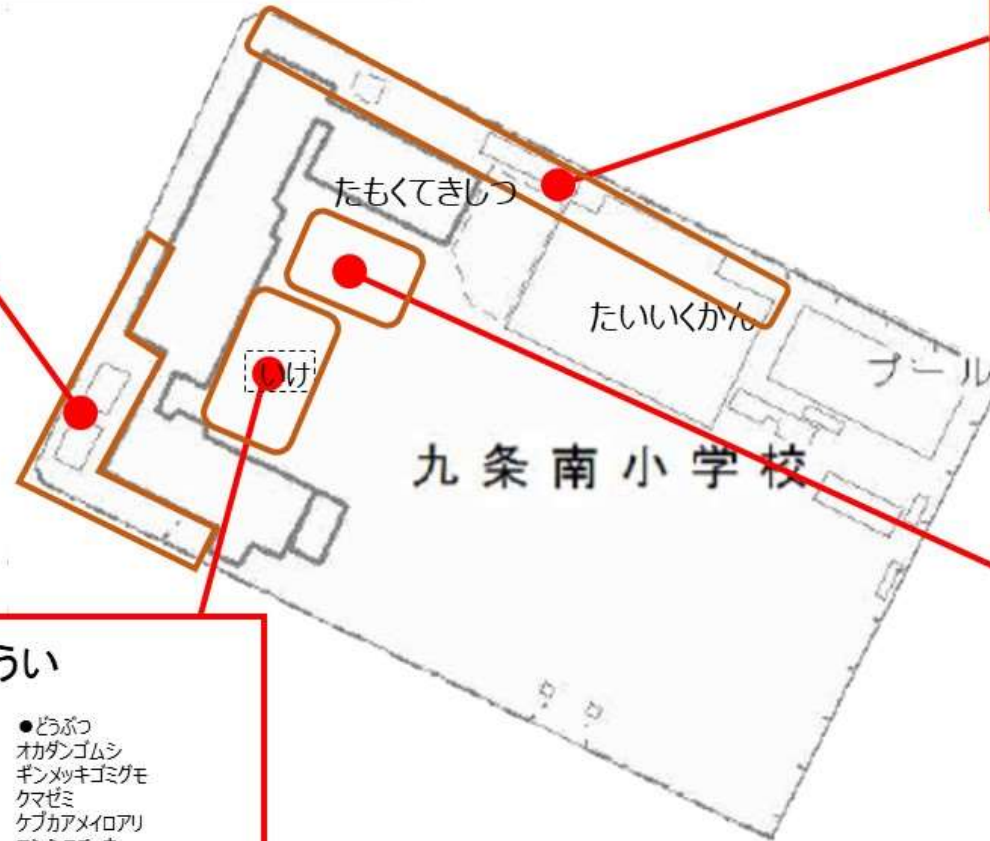

2019年11月18日 みつかったいきもののなまえ

秋冬：51種

せいもんよこ

◆しよくぶつ イヌガラシ オッタチカタバミ オニタビラコ カゼクサ カタバミ カラクサナズナ クルマバザクロソウ	スベリヒユ ゼニゴケ チチコグサモドキ ツメクサ ノボロギク ヒメムカシヨモギ ホトケノザ	●どうぶつ アカアシマルガタゴモクムシ キタキチョウ クマゼミ ケブカアメイロアリ トビイロケアリ ハナカメムシのなかま

20種

こうしゃうら

◆しよくぶつ イヌガラシ イヌホオズキ オニタビラコ オランダミナグサ カタバミ キュウリグサ クサイ コミカンソウ ゼニゴケ チチコグサモドキ ノグシ ノボロギク ヒメムカシヨモギ ホトケノザ	●どうぶつ アリグモのなかま オオケチョウバエ オオハリアリ オカダンゴムシ クマゼミ クリオオアブラムシ チャコウラナメクジ ヒトスジシマカ ヒロヘリアオイラガ ヤガタアリグモ ヤケヤステのなかま

25種

いけしゆうい

◆しよくぶつ イヌホオズキ オッタチカタバミ カタバミ チチコグサモドキ ノグシ ヒメジョオン ヘクソカズラ ホトケノザ ムラサキカタバミ ヤブカラシ	●どうぶつ オカダンゴムシ ギンメッキゴミグモ クマゼミ ケブカアメイロアリ モンシロチョウ

15種

たもくてきしつよこ

◆しよくぶつ ウラジロチチコグサ エノコログサ オッタチカタバミ カタバミ クワクサ コムシバ スベリヒユ セイタカアワダチソウ タネツケバナ ナガエコミカンソウ ノグシ ホトケノザ ムラサキカタバミ	●どうぶつ アカアシマルガタゴモクムシ オカダンゴムシ ケブカアメイロアリ ニクバエのなかま ヒロヘリアオイラガ マルガタゴミムシのなかま ヤケヤステのなかま

20種