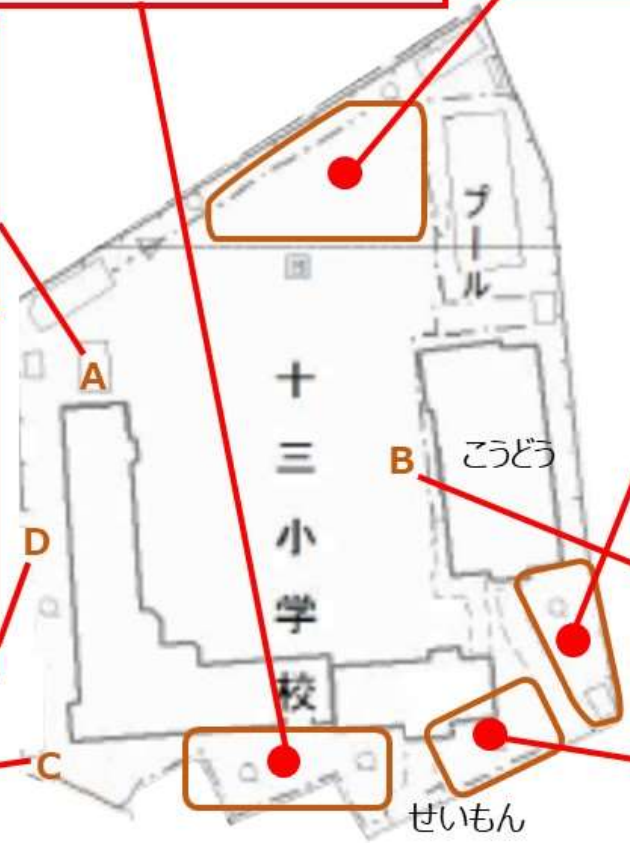

- ●どうぶつ
  - アメーバのなかま
  - アオモンイトトンボ
  - アゲハ
  - アメンボ
  - イトカメムシ
  - ウラナミシジミ
  - エビのなかま
  - キオビツチバチ
  - キマダラカメムシ
  - クマゼミ
  - クリオオアブラムシ
  - ヒゲナガアブラムシ
  - セグロアシナガバチ
  - センチュウのなかま
- ツマグロヒョウモン
- ニホンミツバチ
- ハキリバチのなかま
- ハナカメムシのなかま
- ハリプロシリアゲアリ
- ヒトスジシマカ
- ヒメナガカメムシのなかま
- ヒメヒラタアブのなかま
- マメアブラムシ
- マルサヤワムシ
- ワモンノメイガ

ぷーるよこ 44種

- ◆しよくぶつ
  - アメリカフウロ
  - イヌホオズキ
  - ウラジロチチコグサ
  - エノコログサ
  - オオアレチノギク
  - オオイヌノフグリ
  - オッタチカタバミ
  - カタバミ
  - ギョウギシバ
  - クサイ
  - コメツブツメクサ
- サツマイモのなかま
- シロツメクサ
- スズメノカタビラ
- タチチチコグサ
- ツボミオオバコ
- ツメクサのなかま
- ナガミヒナゲシ
- ナズナ
- ナヨクサフジ
- ノゲシ
- ハハコグサ

- ●どうぶつ
  - アゲハ
  - イネホソミドリカスミカメ
  - ウメエダシヤク
  - オカダンゴムシ
  - クロバエのなかま
  - クロモンキノメイガ
  - ショウリョウバッタ
  - ツバメシジミ
  - ハエのなかま
  - ハシボソガラス
  - ハリプロシリアゲアリ
  - ヒロヘリアオイラガ
  - モンシロチョウ
- ヘクソカズラ
- ホソムギ
- ホトケノザ
- ホナガイヌビユ
- マメグンバイナズナ
- ムラサキカタバミ
- ヤブガラシ
- ヨウシュヤマゴボウ
- ヨモギ

こうしゃきた 11種

- ◆しよくぶつ
  - ウラジロチチコグサ
  - オッタチカタバミ
  - シロツメクサ
  - スズメノカタビラ
  - セイタカハハコグサ
- チチコグサモドキ
- ツボミオオバコ
- ノゲシ
- ヒメムカシヨモギ
- ホソムギ
- マメグンバイナズナ

たもくてきしつうら 17種

- ◆しよくぶつ
  - アメリカフウロ
  - アレチノギク
  - イヌホオズキ
  - ウラジロチチコグサ
  - オオヒカゲミズ
  - オッタチカタバミ
  - キュウリグサ
  - コマツヨイグサ
  - セイタカハハコグサ
- ダンダンギキョウ
- チチコグサモドキ
- ナガミヒナゲシ
- ナギナタガヤ
- ノゲシ
- ヒエガエリ
- ヒナキキョウソウ
- マメグンバイナズナ

にしつうようもん 1種

- ◆しよくぶつ
  - ススキ

ひがしつうようもんよこ 33種

- ◆しよくぶつ
  - アメリカフウロ
  - イヌホオズキ
  - ウラジロチチコグサ
  - エノコログサ
  - オッタチカタバミ
  - オニタビラコ
  - カタバミ
  - コニシキソウ
  - コマツヨイグサ
  - スズメノカタビラ
  - チチコグサモドキ
- ツメクサのなかま
- ツククサ
- ナガミヒナゲシ
- ナギナタガヤ
- ハハコグサ
- ヒナキキョウソウ
- ヘクソカズラ
- マメグンバイナズナ
- ムラサキカタバミ
- ヤブガラシ
- ヨウシュヤマゴボウ

- ●どうぶつ
  - アゲハ
  - イトトンボのなかま
  - オオハリアリ
  - キオビツチバチ
  - キジバト
  - コスナゴミムシダマシ
  - スズメ
  - ナミテントウ
  - ハエトリグモのなかま
  - ヒロヘリアオイラガ
  - モンシロチョウ

こうどうひがし 5種

- ◆しよくぶつ
  - アレチノギク
  - イヌホオズキ
  - コマツヨイグサ
  - セイタカハハコグサ
  - マメグンバイナズナ

せいもんふきん 4種

- ●どうぶつ
  - スズメ
  - トビイロケアリ
  - モンシロチョウ
  - 虫こぶ