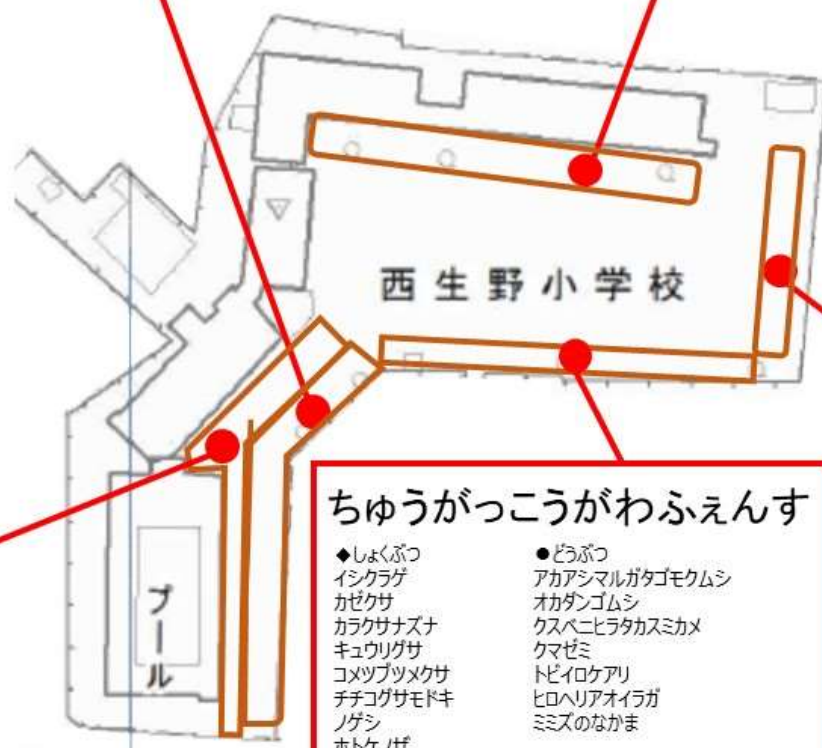

2019年11月7日 みつかったいきもののなまえ

秋冬：83種

ちゅうがっこうがわ

- ◆しよくぶつ
  イヌホオズキ
  ウラシロチチコグサ
  オオアレチノギク
  オニタビラコ
  クスノキ
  クワクサ
  スズメノカタビラ
  セイタカアワダチソウ
  チチコグサモドキ
  チヂミザサ
  ノゲシ
- ヒナタイノコヅチ
  ヒメムカシヨモギ
  ヘクソカズラ
  ホトケノザ
  ムラサキカタバミ
  ヨウシュヤマゴボウ

- ●どうぶつ
  オカダンゴムシ
  クサカゲロウのなかま
  クストガリキシラムシ
  クスベニヒラタカスミカメ
  クマゼミ
  ケブカアメイロアリ
  ツツジグンバイ
  テングチョウ
  トビイロケアリ
  ネコハグモ
  ハエトリグモのなかま
- ハシブトガラス
  ハバチのなかま
  ヒロヘリアオイラガ
  ヘクソカズラグンバイ
  ルリチュウレンジ

33種

こうしゃよこ

- ◆しよくぶつ
  オオキバナカタバミ
  クワクサ
  コウロコダイタイゴケ
  スベリヒユ
  ナガエコミカンソウ
  ノゲシ
  ヒメムカシヨモギ
  ホトケノザ
  マンネングサのなかま
  ムラサキカタバミ
- ●どうぶつ
  アカハネオンブバッタ
  オカダンゴムシ
  クマゼミ
  クロヒメアリ
  ケブカアメイロアリ
  コスナゴミムシダマシ
- コツチカメムシ
  ツツジグンバイ
  ネコハグモ
  ヒロズキンバエ
  ヒロヘリアオイラガ
  ヤマトクサカゲロウ
  ヤマトシジミ

23種

こうしゃひがし～ぷーるよこ

- ◆しよくぶつ
  アカカタバミ
  オトタチカタバミ
  オニタビラコ
  カゼクサ
  キュウリグサ
  クグガヤツリ
  クルマバザクロソウ
  コマツオイグサ
  コマツツツメクサ
  スベリヒユ
  タネツケバナ
  チチコグサモドキ
  トキワハゼ
  ノゲシ
  ハコベのなかま
  ヒメジョオン
  ヒメムカシヨモギ
  ホトケノザ
  ヤハズエンドウ
- ●どうぶつ
  クロヒメアリ
  クロヤマアリ
  チャバネセセリ
  ツバメシジミ
  ネコハグモ
  ヒメヒラタアブのなかま
  モンシロチョウ

26種

がくしゅうえん

- ◆しよくぶつ
  イヌホオズキ
  エノコログサ
  オヒシバ
  オランダミミナグサ
  カラクサナズナ
  クグガヤツリ
  ナガエコミカンソウ
  ナズナ
  ハマスゲ
  ホトケノザ
  メヒシバ
- ●どうぶつ
  アカハネオンブバッタ
  アメリカミズアブ
  イボバッタ
  ウツキコモリグモ
  ウラナシジミ
  カスミカメムシのなかま
  チャバネゴキブリ
  チャバネセセリ
  ツマグロヒヨウモン
  ナナホシテントウ
  ニホンカブラハバチ
  ハバチのなかま
  マドガガンボ
  モンシロチョウ
  ヤマトシジミ

26種

ちゅうがっこうがわふえんす

- ◆しよくぶつ
  イシクラゲ
  カゼクサ
  カラクサナズナ
  キュウリグサ
  コマツツツメクサ
  チチコグサモドキ
  ノゲシ
  ホトケノザ
  ムラサキカタバミ
- ●どうぶつ
  アカアシマルガタゴモクムシ
  オカダンゴムシ
  クスベニヒラタカスミカメ
  クマゼミ
  トビイロケアリ
  ヒロヘリアオイラガ
  ミミズのなかま

16種