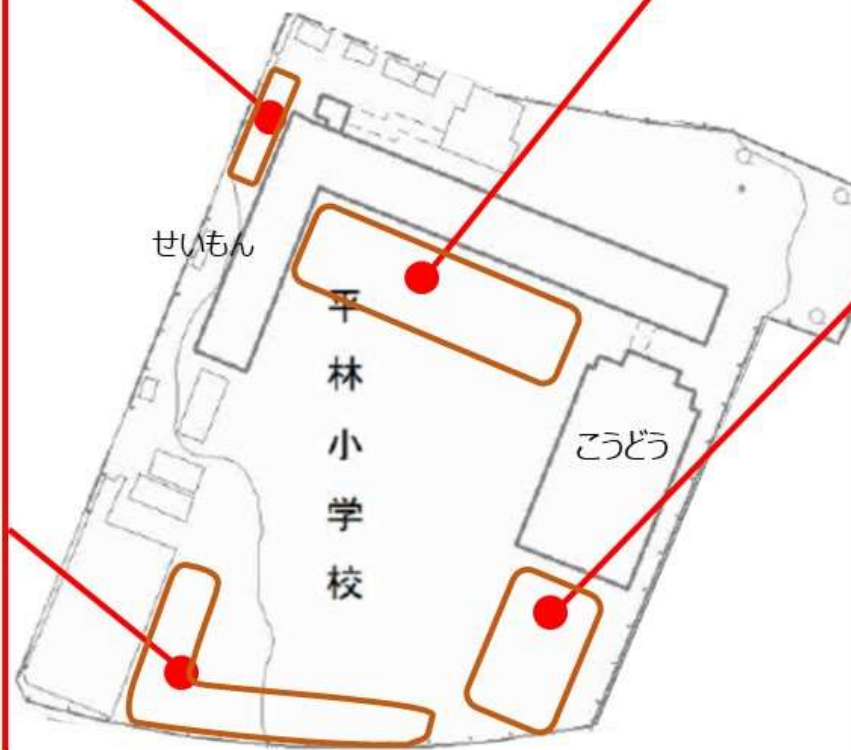

2019年6月24日 みつかったいきもののなまえ

せいもんよこ

◆しよくぶつ
イヌタデ
イヌホオズキ
エノキグサ
オッタチカタバミ
カタバミ
キュウリグサ
コマツヨイグサ
シロザ
スズメノカタビラ
セイタカアワダチソウ
チチコグサモドキ

トキワツユクサ
ドクダミ
ヒエガエリ
ヒロハホウキギク
ヘクソカズラ
マツバギク
ムラサキカタバミ
メヒシバ
ヨモギ

●どうぶつ
アオメアブ
アカハネオンブバッタ
オカダンゴムシ
オンブバッタ
キロホソガガンボ
キムネクマバチ
クサカゲロウのなかま
クマゼミ
コスナゴミムシダマシ
ショウリヨウバッタ
セマダラコガネ
チャコウラナメクジ

トビイロケアリ
トビイロシワアリ
ナミテントウ
ハリブトシリアゲアリ
ヒロヘリアオイラガ

37種

つきやまふきん

◆しよくぶつ
イヌホオズキ
ウメノキゴケ
エノキグサ
エノコログサ
オオアレチノギク
オッタチカタバミ
オヒシバ
かぜくサ
カタバミ
コニシキソウ
コハコベ
シロザ

スズメノカタビラ
スベリヒユ
セイタカアワダチソウ
ウ
センダン
タカサプロウ
チチコグサモドキ
ツメクサ
トキワツユクサ
ナガミヒナゲシ
ノゲシ
ハゼラン
ヒナキキョウソウ

ヒロハホウキギク
ホトケノザ
ミドリハコベ
ムラサキカタバミ
メヒシバ
メリケンガヤツリ

●どうぶつ
アオスジアゲハ
アカアシマルガタゴモクムシ
シ
アゲハ
イツホシマメゴモクムシ
オオハリアリ
オカダンゴムシ
キロホソガガンボ
キオビツチバチ
クロヤマアリ
コバネハサミムシ
ショウリヨウバッタ

チャコウラナメクジ
ツマグロヒョウモン
ハリブトシリアゲアリ
ヒロヘリアオイラガ
モンシロチョウ
ヤケヤステのなかま
ヤマトシジミ

48種

ぷーるよこ

◆しよくぶつ
アメリカセンダングサ
アメリカアフロ
イヌホオズキ
エノキグサ
エノコログサ
オッタチカタバミ
オヒシバ
かぜくサ
カタバミ
カラスノウリ
コニシキソウ
コマツヨイグサ
スベリヒユ
チチコグサモドキ
ツユクサ
ナガミヒナゲシ
ノゲシ
ノヂヤ
ノボロギク
ヘクソカズラ
ホトケノザ
マメカミツレ
ムラサキカタバミ
ヨウシュヤマゴボウ

●どうぶつ
アオスジアゲハ
ウスバキトンボ
オカダンゴムシ
クサカゲロウのなかま
コバネハサミムシ
ショウリヨウバッタ
トノサマバッタ
トビイロケアリ
ニホントカゲ
モンシロチョウ
ヤケヤステのなかま
ヤマトシジミ

36種

がくしゅうえん

◆しよくぶつ
アメリカアフロ
イヌタデ
エノキグサ
エノコログサ
オヒシバ
かぜくサ
コニシキソウ
コマツヨイグサ
シナダレスズメガヤ
シロザ
タカサプロウ
チチコグサモドキ
トキワツユクサ
ナガミヒナゲシ
ヘクソカズラ
マメグンバイナズナ
ムラサキカタバミ
メリケンガヤツリ
ヨウシュヤマゴボウ

●どうぶつ
アゲハ
アシナガバエのなかま
アミメアリ
イボバッタ
インドオオズアリ
ウスバカゲロウ
オオシオカラトンボ
オンブバッタのなかま
クロバエのなかま
クロヤマアリ
ショウリヨウバッタ
シロテンハナムグリ
セグロアシナガバチ
ナガメ
モンシロチョウ

34種