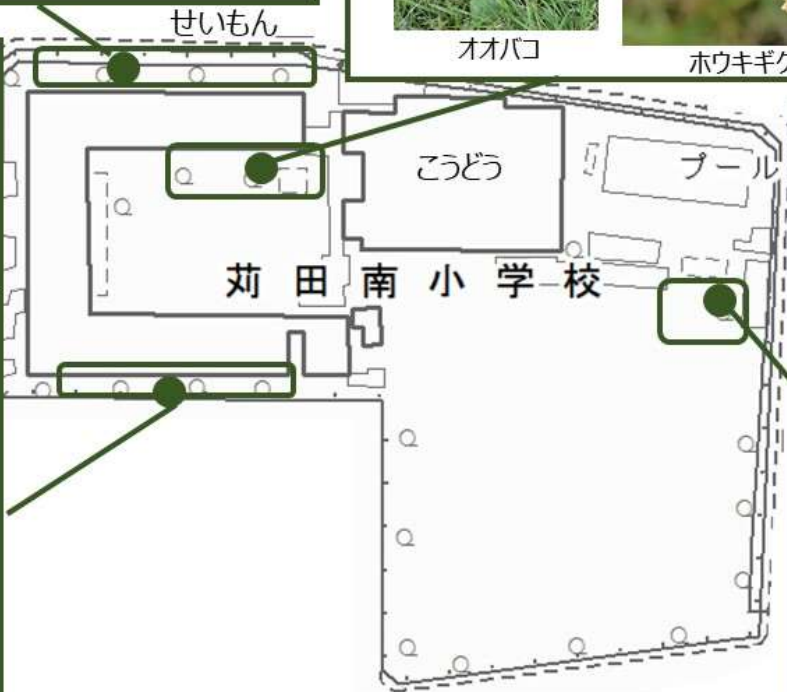

大阪市立荻田南小学校の生き物さがし

調査日：2019/6/19, 2019/10/28

荻田南	学校全体	147
プール横		67
花壇		61
正門付近		44
緑のカーテン・畑		54

みつかったいきもの

2019年6月19日 みつかったいきもののなまえ

せいもんふきん

- ◆しよくぶつ
イヌホオズキ
エノキグサ
エノコログサ
オオアレチノギク
オニタビラコ
オヒシバ
カタバミ
クワクサ
コニシキソウ
スベリヒユ
- チチコグサモドキ
ツメクサ
ナガミヒナゲシ
ノゲシ
ムラサキカタバミ
ゼニゴケ
センボンゴケのなかま
チュウゴクネジクチゴケ
ツチノウエノコゴケ
ヒメタチゴケ
- どうぶつ
アザミウマのなかま
オカダンゴムシ
チャコウラナメクジ
ツマグラヒョウモン
トビロケアリ
ネコハグモ
ハナカメムシのなかま
フタモンアシナガバチ
モンシロチョウ
ヤケヤステのなかま