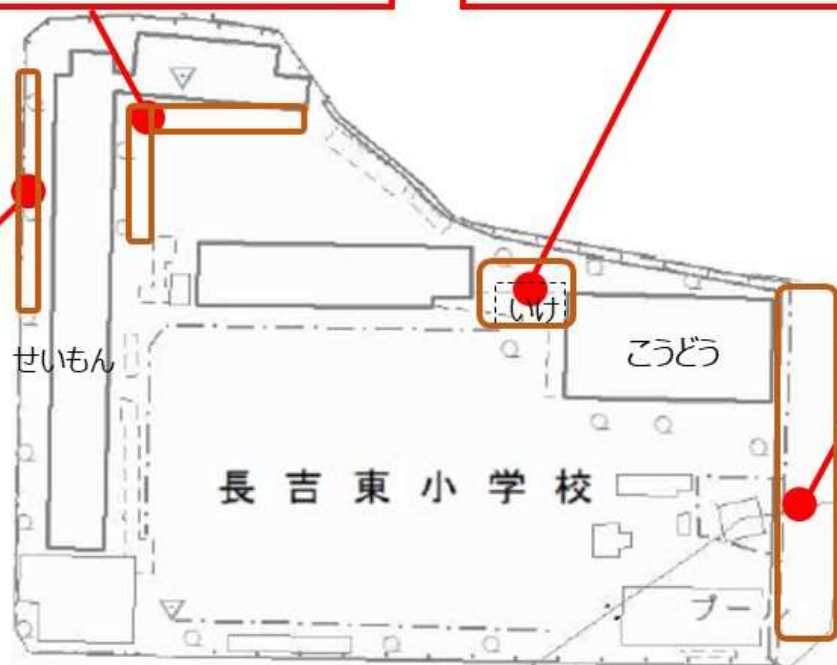

2019年6月5日 みつかったいきもののなまえ

がくしゅうえん

◆しよくぶつ

スギナ
アメリカタカサブロウ
エノキグサ
エノコログサ
オッタチカタバミ
オランダミミナグサ
キュウリグサ
クルマバザクロソウ
スベリヒユ

チチコグサモドキ
ハキタメギク
ホトケノザ
マメグンバイナズナ
メヒシバ
メマツヨイグサ

●どうぶつ

アオモンイトトンボ
イシムカデのなかま
オカダンゴムシ
ケブカアメイロアリ
トビイロシワアリ
ニホンカブラハバチ
モンシロチョウ
ヤケヤスデのなかま
ワラジムシ

24種

つきやま

◆しよくぶつ

イヌタデ
イヌホオズキ
スズメノカタビラ
ナガミヒナゲシ
ヒメコバンソウ
ヒメムカシヨモギ
ヘクソカズラ
ホソムギ
ホトケノザ

●どうぶつ

アゲハ
クスベニヒラタカスミカメ
トビイロケアリ
ナナホシテントウ
ハリブトシリアゲアリ
ヒロヘリアオイラガ
ヤガのなかま

16種

せいもんよこ

◆しよくぶつ

ゼニゴケ
アカザ
イヌホオズキ
ウラジロチチコグサ
エノコログサ
コニシキソウ
スベリヒユ
ダンダンギキョウ
チチコグサモドキ
ヒメムカシヨモギ

●どうぶつ

アオスジアゲハ
オオハリアリ
オカダンゴムシ
キムネクマバチ
トビイロケアリ
ハリブトシリアゲアリ
ヒロヘリアオイラガ
モンシロドクガ

18種

こうどううら

◆しよくぶつ

イシクラゲ
イヌホオズキ
オオバコ
オランダミミナグサ
カゼクサ
コニシキソウ
コメツブツメクサ
シロツメクサ
スズメノエンドウ
セイタカハハコグサ
チチコグサモドキ
ネジバナ
ノゲシ
ヒメジョオン
ヒメムカシヨモギ
ホソムギ
ホトケノザ

●どうぶつ

アオバアリガタハネカクシ
ウツキコモリグモ
オンブバッタのなかま
コスナゴミムシダマシ
セスジヒトリ
トビイロシワアリ
ホソヒラタアブのなかま
マダラスズ

25種