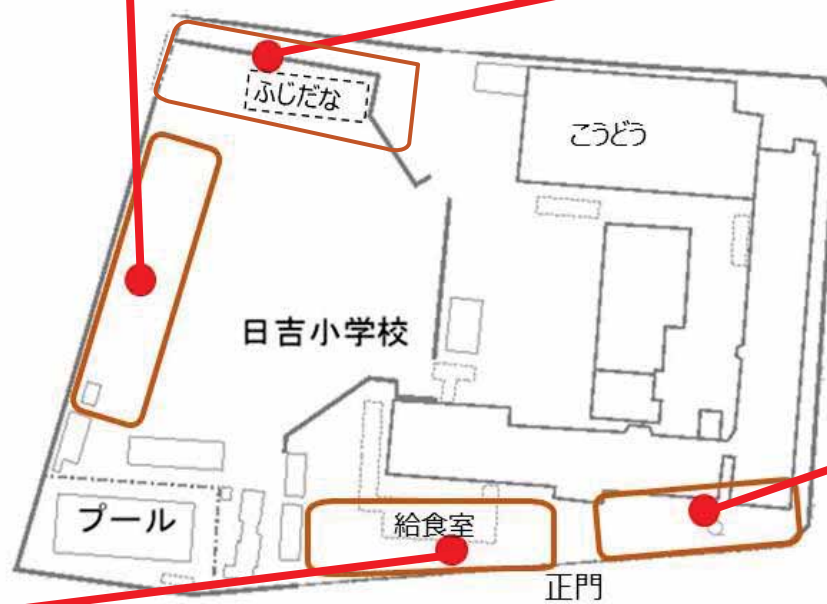

学習園

◆しよぶつ

- アメリカカサブドウ
- イヌタデ
- イヌホオズキ
- エノコログサ
- オオヒカゲミズ
- オシロイバナ
- オヒシバ
- キシユスズメハエ
- クワガヤツリ
- クワクサ
- コシキソウ
- スベリヒユ
- セイタカアワダチソウ
- ノゲシ
- ハマスゲ
- ヒナタイノコズチ
- ヘクソカズラ
- ホトケノザ
- マメグンバイナズナ
- ムラサキカタバミ
- メヒシバ
- ヤブカラシ
- ヤブラン
- ヨウシュヤマゴボウ

●どうぶつ

- アオスジアゲハ
- アオドウガネ
- アカハネオンブバッタ
- アゲハ
- イボバッタ
- ギンメッキゴミグモ
- クマゼミ
- コガタルリハムシ
- コスナゴミムシダマシ
- コモンツチバチ
- シラホシハナムグリ
- スズメ
- セアカゴケグモ
- セグロアシナガバチ
- ドバト
- ニジュウヤホシテントウ
- ヒメナガカメムシのなかま
- フタモンアシナガバチ
- マルシラホシカメムシ

しばふ

◆しよぶつ

- オオアレチノギク
- オオバコ
- オヒシバ
- ギョウギシバ
- クサイ
- クマルバザクロソウ
- コメヒシバ
- シロツメクサ
- セイタカハハコグサ
- マメグンバイナズナ
- ヤブカラシ

●どうぶつ

- アカハネオンブバッタ
- アゲハ
- アミメアリ
- ウスバキトンボ
- オカダンゴムシ
- キンバエのなかま
- クマゼミ
- クロヤマアリ
- コスナゴミムシダマシ
- コバネハサミムシ
- シバツトガ
- スズメ
- セグロアシナガバチ
- トビイロシワアリ
- ネコハグモ
- ヒロヘリアオイラガ
- ミナミキバサシガメ
- ヤマトシジミ

きゆう食堂ふきん

◆しよぶつ

- イヌホオズキ
- エノキグサ
- オニタビラコ
- カゼクサ
- カタバミ
- クワクサ
- コメガヤツリ
- コシキソウ
- コミカンソウ
- スベリヒユ
- ノゲシ
- ハマスゲ
- ヒメムカシヨモギ
- ヘクソカズラ
- ホトケノザ
- ヤブカラシ
- ●どうぶつ
- アオドウガネ
- アゲハ
- オオフトオビドロバチ
- オカダンゴムシ
- キムネクマバチ
- クロヤマアリ
- コスナゴミムシダマシ
- コツチカメムシ
- ジョロウグモ
- ハシブトガラス
- ハリブトシリアゲアリ
- ヤケヤスデのなかま
- ヤマトシジミ

正門横

◆しよぶつ

- イヌホオズキ
- エノキグサ
- オニタビラコ
- オヒシバ
- クワクサ
- コシキソウ
- ノゲシ
- ヘクソカズラ
- ホトケノザ
- ヤブラン

●どうぶつ

- アオスジアゲハ
- アオドウガネ
- アカアシマルガタゴモクムシ
- アゲハ
- アザミウマのなかま
- イトカメムシ
- オオハリアリ
- オカダンゴムシ
- キジバト
- キマダラカメムシ
- キムネクマバチ
- クサカゲロウのなかま
- クマゼミ
- クロヤマアリ
- ケブカアメイロアリ
- サクラアリ
- スズメ
- セイヨウミツバチ
- セグロアシナガバチ
- ドバト
- トビイロケアリ
- ハシブトガラス
- ハリブトシリアゲアリ
- ヒロヘリアオイラガ
- モンシロチョウ
- ルリチュウレンジ