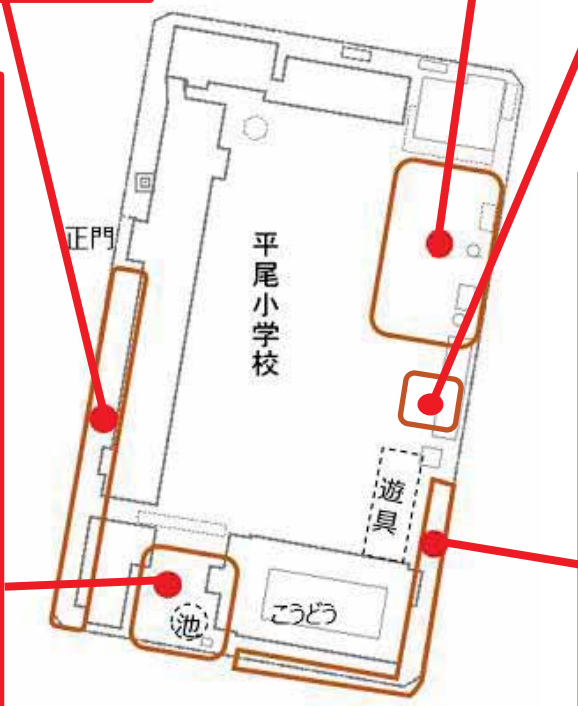

みつかったいきもの

正門横

アメリカセンダングサ

ツマグロヒヨウモンのりん粉

オオヒカゲミズ

アカハネオンブバッタ

学習園

カタバミ

アレチノギク

コマツヨイグサと
コハナバチのなかま

クロマダラソテツジミ

倉庫横 (学習園と遊具の間)

コニシキソウ

池しゅうい

オヒシバ

シロザ

ヒメムカシヨモギ

クマゼミの抜け穴

こうどうら

クグガヤツリ

セスジスズメ (よう虫)

コミカンソウ

チャバナセセリ