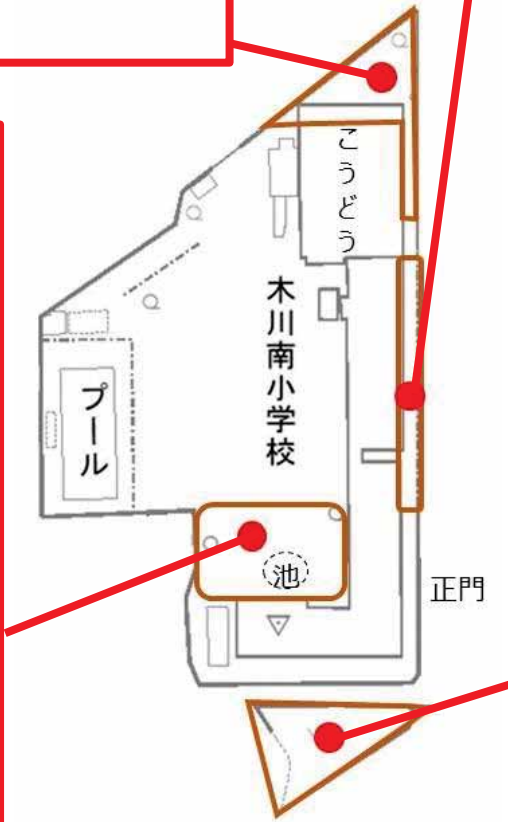

こうどううら

◆しよくぶつ		●どうぶつ	
オオヒカゲミズ	ナガミヒナゲシ	アオスジアゲハ	チャコウラナメクジ
カゼクサ	ナズナ	アカホシテントウ	テラエシシリアゲアリ
クルマバザクロソウ	ノゲシ	オカダンゴムシ	トビイロケアリ
コニシキソウ	ヒメジョオン	クマゼミ	ヒロヘリアオイラガ
コバンソウ	ホソバノチチコグサモドキ	クロヤマアリ	フタモンアシナガバチ
スベリヒユ	ホトケノザ	コスナゴミミシダマシ	ブラタナスグンバイ
チチコグサモドキ	ホナガイヌビユ	サンゴジュハムシ	ヤケヤスデのなかま
ツメクサ	レブラゴケのなかま	タマカタイガラムシ	
ドクダミ	ロウソクゴケ	ダンダラテントウ	

校しやうら

◆しよくぶつ			●どうぶつ
エノキグサ	ドクダミ	ムラサキカタバミ	アカアシマルガタゴモクムシ ヤマトクサカゲロウ
エノコログサ	ナガエコミカンソウ	ヨウシュヤマゴボウ	イトカメムシ
コニシキソウ	ノゲシ		オカダンゴムシ
スベリヒユ	ハマスゲ		クロガケジグモ
セイトカアワダチソウ	ヒメムカシヨモギ		クロヤマアリ
センダン	ヘクソカズラ		サンゴジュハムシ
チチコグサモドキ	マツバウンラン		タイワンヒゲナガアブラムシ

つき山

◆しよくぶつ		●どうぶつ
エノキ	ヤマノイモ	アオスジアゲハ
キカラスウリ	レブラゴケのなかま	アゲハ
コニシキソウ	ロウソクゴケ	オオスカシバ
コフキチリナリア		カスミカメムシのなかま
シュロガヤツリ		カレハガのなかま
スズメノカタビラ		キマダラカメムシ
スベリヒユ		クロヤマアリ
セイトカアワダチソウ		コツチバチのなかま
センダン		シオヤアブ
ダイダイゴケのなかま		ツツジグンバイ
ドクダミ		トビイロケアリ
ナガエコミカンソウ		ナミテントウ
ナガミヒナゲシ		ハエトリグモのなかま
ヒナノハイゴケ		ヒロヘリアオイラガ
ヘクソカズラ		ムクドリ
ムラサキカタバミ		ヤマトシジミ

学習園

◆しよくぶつ		●どうぶつ
アレチノギク	ムラサキカタバミ	アオスジアゲハ
イヌビエ	メヒシバ	アカハネオンブバッタ
ウラジロチチコグサ	ヤハズエンドウ	アゲハ
エノキグサ		アシナガバエのなかま
エノコログサ		アワダチソウグンバイ
オオアレチノギク		イトカメムシ
オッタチカタバミ		イボバッタ
カタバミ		ウコンエダシヤク
クダマヤツリ		ウスモンミドリカスミカメ
クマバザクロソウ		ウツキコモリグモ
コセンダングサ		ウリハムシ
コマツヨイグサ		エンマコオロギ
シロツメクサ		オカダンゴムシ
スベリヒユ		キマダラカメムシ
ツタ		クロガケジグモ
ツメクサ		クロヤマアリ
トキワハゼ		ショウリョウバッタ
ナガエコミカンソウ		スズメ
ニワゼキショウ		タイワンヒゲナガアブラムシ
ノゲシ		チャコウラナメクジ
ハマスゲ		ヒメナガカメムシのなかま
ヒメジョオン		フタモンアシナガバチ
ヒメムカシヨモギ		ブチヒゲカメムシ
ホナガイヌビユ		ヤマトシジミ