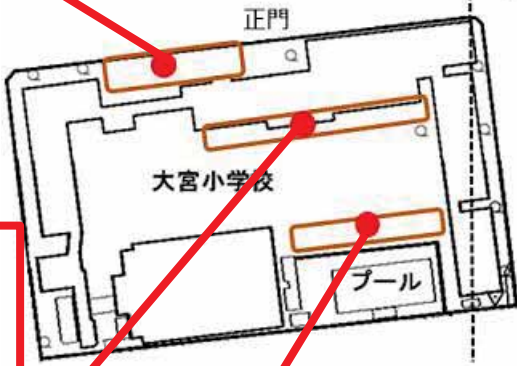

みつかったいきもの

ビオトープ

アオミドロのなかま ミゾソバ アレチギシギシ シャジクモのなかま

グラウンド

ヒメジョオン ロウソクゴケ スベリヒユ ニホンカブラハバチ

校しゃ横学習園

コミカンソウ セグロアシナガバチ
タマザキフタバムグラ イトカメムシ

プール横学習園

アメリカイヌホオズキ セイタカアワダチソウ
ケブカアメイロアリ タイワンヒゲナガアブラムシ