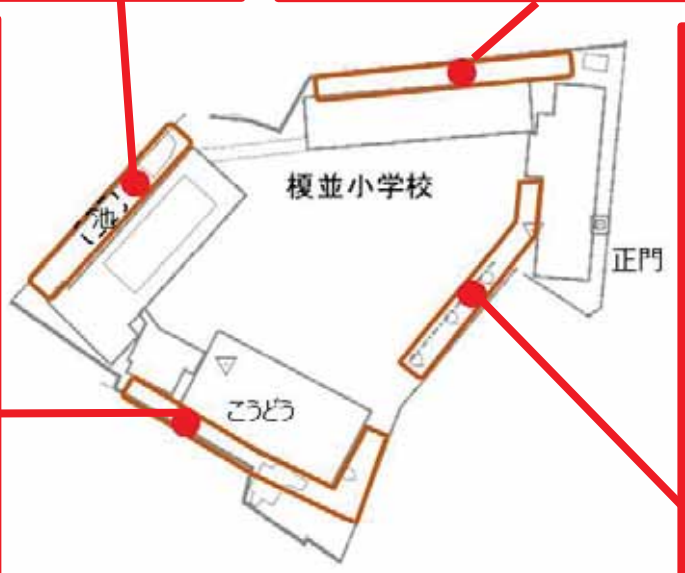

みつかったいきもの

池しゅうい

レプラゴケのなかま

モモスズメ (よう虫)

カタバミ

トゲアリ

学習園

ナガミヒナゲシ

ホトケノザ

アゲハ (よう虫)

アカシマサシガメ

こうどううら

ゼニゴケ

ミミズのなかま

キカラスウリ

クマゼミ (ぬけがら)

げんかん前～みどりの小道

オツタチカタバミ

オカダンゴムシ

コニシキソウ

ホシホウジャク