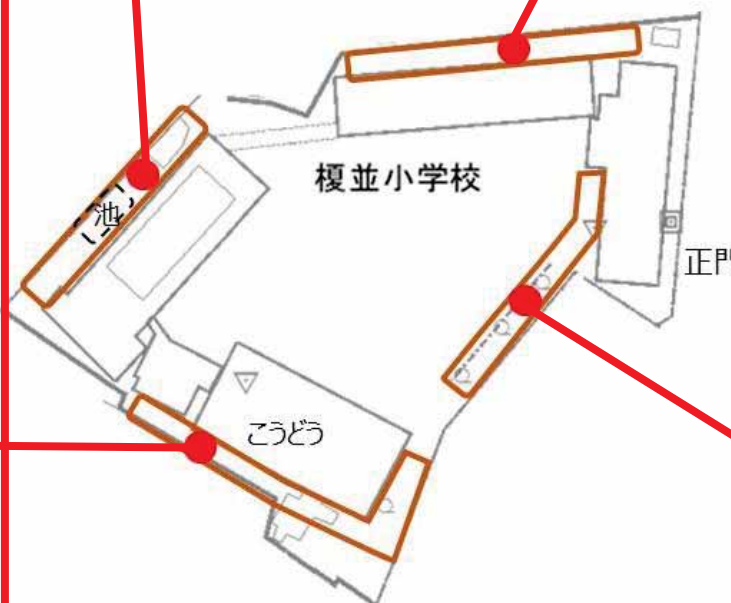

大阪市立榎並小学校
(城東 区)

2020年7月17日 みつかったいきもののなまえ

春夏：81種

池しゅうい

◆しよぶつ

アレチノギク
ウラジロチチコグサ
カタバミ
コメヒシバ
セイタカアワダチソウ
ゼニゴケ
ダイダイゴケのなかま
タネツケバナ
チチコグサモドキ
ナガエコミカンソウ
ノゲシ
ヒメジョオン
ヘクソカズラ

ムラサキカタバミ
レブラゴケのなかま

●どうぶつ

アブラムシのなかま
イトカメムシ
オカダンゴムシ
キマダラカメムシ
クサガクローのなかま
クマゼミ
ケブカアメイロアリ
コバネハサミムシ
ツツゼサセコオロギ
トビイロシワアリ
ナシグンバイ
ヒメタニシ
ヒロヘリアオイラガ
マルカメムシ

学習園

◆しよぶつ

イヌガラシ
エノコログサ
オオアレチノギク
オッタチカタバミ
オニタビラコ
クワガヤツリ
クワクサ
コニシキソウ
セイタカアワダチソウ
ダイダイゴケのなかま
チチコグサモドキ

ドクダミ
ナガエコミカンソウ
ナガミヒナゲシ
ノゲシ
ヒメムカシヨモギ
ヘクソカズラ
ムラサキカタバミ
メヒシバ
ヤブカラシ
ヨモギ

●どうぶつ

アオドウガネ
アゲハ
オオハリアリ
オカダンゴムシ
オンバツタのなかま
クマゼミ
コバネハサミムシ
シジュウカラ
チャコウラナメクジ
トビイロケアリ
ニクバエのなかま

ハシブトガラス
マルガタゴミムシのなかま
モンシロチョウ
ヤケヤスデのなかま
ヤマトシジミ

こうどううら

◆しよぶつ

イシクラゲ
オオイヌノフグリ
オッタチカタバミ
オニタビラコ
クワクサ
コニシキソウ
ゼニゴケ
ナガミヒナゲシ
ノゲシ
メヒシバ
ヤブカラシ

●どうぶつ

アオドウガネ
イトカメムシ
ウツキコモリグモ
エンマコオロギ
オオハリアリ
コギセルガイのなかま
サンゴジュハムシ
セグロアシナガバチ
セマダラコガネ
チャコウラナメクジ
ハエトリグモのなかま
ヒゲジロハサミムシ
ミズのなかま
ヤケヤスデのなかま
ユスリカのなかま
ワラジムシ

げんかん前～みどりの小道

◆しよぶつ

アオウキクサ
アカカタバミ
エノコログサ
オオアレチノギク
オオイヌノフグリ
オッタチカタバミ
オニタビラコ
コニシキソウ
コメヒシバ
スベリヒユ
セイヨウタンポポ
ダイダイゴケのなかま
タチヒダゴケ
チチコグサモドキ
ツククサ
ナガエコミカンソウ
ナメラクロウラムカデゴケ

ノゲシ
ヒメジョオン
ヒメムカシヨモギ
ホソバノチチコグサモドキ
ヨモギ
レブラゴケのなかま

●どうぶつ

アオドウガネ
アメンボ
イトカメムシ
オカダンゴムシ
ケブカアメイロアリ
ジョロウグモ
セグロアシナガバチ
トビイロケアリ
トビイロシワアリ
ハリブトシリアゲアリ
ヒヨドリ
ヒロヘリアオイラガ