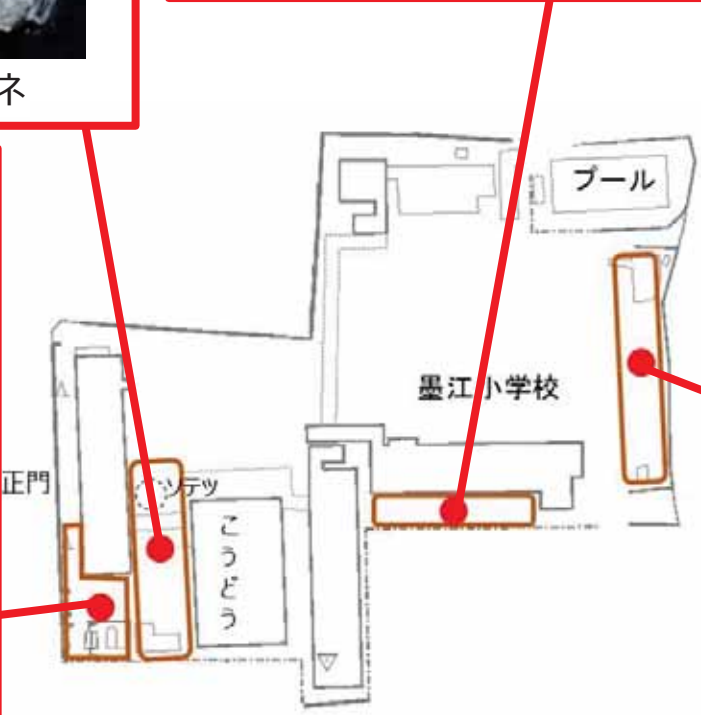

プール横学習園

クグガヤツリ

エノキグサ

ツタバウンラン

カメムシのなかま (たまご)

大阪市立墨江小学校 (住吉区)

2020年7月27日 みつかったいきもののなまえ

小学校生き物さがし No.2025