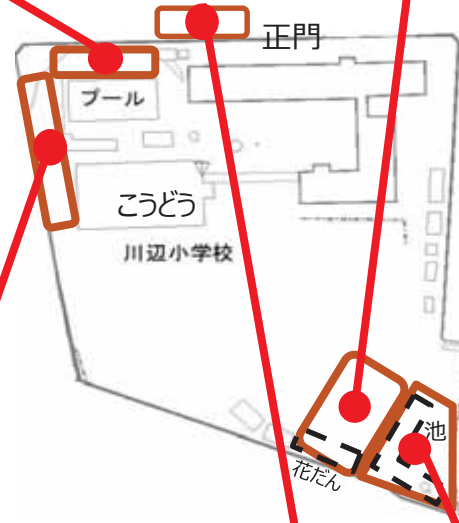

しばふ

◆しよくぶつ アオギヌゴケのなかま アカカタバミ アレチギシギシ エノコログサ オオバコ オツチカタバミ オヒシバ カゼクサ カタバミ カラヤスデゴケ ギンゴケ クグガヤツリ コクザリゴケ コニシキソウ コフキザリナリア コメバキヌゴケ	シマズズメノヒエ シロツメクサ ダイダイゴケのなかま タチスズメノヒエ タンポポのなかま チャシブゴケのなかま ドクダミ ナガバギシギシ ヒメジョオン ヒメムカシヨモギ ヘクソカズラ ヘラオオバコ メヒシバ メリケンガヤツリ ヨモギ レブラゴケのなかま	●どうぶつ アオメアブ アオモンイトトンボ アカハネオンブバッタ イネホソミドリカスミカメ ウスバキトンボ ウツキコモリグモ ウンカのなかま エノキワタアブラムシ エンマコオロギ オンブバッタのなかま カワウ キムネクマバチ ギンヤンマ クマゼミ シオカラトンボ シバズ	シバツグ ショウリウウバッタ チョウセンカマキリ ツツシセセコオロギ ツユムシ ハバチのなかま ヒロヘリアオイラガ フタモンアシナガバチ ホシササキリ ホソヒラタアブ マダラスズ モズ ヤマトシジミ ユスリカのなかま

こどう～プール横

◆しよくぶつ イシクラゲ イネホオズキ エノキグサ エノコログサ オシロイバナ オツチカタバミ オヒシバ カタバミ キュウリグサ クグガヤツリ クルマバザクロソウ コナスビ コニシキソウ シロザ スベリヒユ ダイダイゴケのなかま ノゲシ ハマスゲ ハリガネゴケのなかま ヒメオドリコソウ ヘクソカズラ ホトケノザ ホナガイヌビユ マメアサガオ マメカミツレ ムラサキカタバミ メヒシバ	●どうぶつ アオメアブ アカハネオンブバッタ アゲハ アダンソンハエトリ アリグモのなかま イネホソミドリカスミカメ ウツキコモリグモ ウンカのなかま エンマコオロギ オカダンゴムシ クマゼミ クログケジグモ クロヤマアリ コソナゴムシシダマシ コバネハサミムシ サンシガメのなかま シバツグ ハマスゲ セアカゴケグモ セイヨウミツバチ セセリチョウのなかま ツユムシ トビズムカデ ナナホシテントウ ハエトリグモのなかま	ハラオカメコオロギ ヒヨドリ マダラスズ マルシラホシカメムシ モズ ヤケヤスデのなかま ワラジムシ

正門外花だん

◆しよくぶつ ウリクサ	カタバミ	コニシキソウ

池しゆうい

◆しよくぶつ イスタデ エゾノギシギシ エノキグサ エノコログサ オオバコ オツチカタバミ オヒシバ カゼクサ カタバミ キカラスウリ キシウズズメノヒエ クグガヤツリ クズ クローラムカデゴケのなかま コチャシブゴケ コフキザリナリア シマズズメノヒエ スギナ スベリヒユ セイヨウタンポポ タチスズメノヒエ チゴザサ ツツミオオバコ ツユクサ ナガバギシギシ ノゲシ ハマキゴケ ハマスゲ ヒナタイノコツチ ヒメアカヤスデゴケ ヒメクダ	ヒメジョオン ヘクソカズラ ヘラオオバコ メヒシバ メリケンガヤツリ ヤブカラシ ヤブヘビイチゴ ヨモギ レブラゴケのなかま	●どうぶつ アオモンイトトンボ アカハネオンブバッタ アメンボ イボバッタ ウシガエル ウスバキトンボ ウツキコモリグモ ウラナミシジミ エノキワタアブラムシ エンマコオロギ オオハリアリ オカダンゴムシ オンブバッタ キリギリスのなかま クビキリギス クマゼミ クモのなかま クロナガアリ シオカラトンボ シバズ シバツグ タイリクアカネ ツツシセセコオロギ トビイロシワアリ ナナホシテントウ ニクバエのなかま ハエのなかま ハリブトガラス ハバチのなかま ハラオカメコオロギ ハリブトシリアゲアリ ヒトスジシマカ	ヒヨドリ ヒロヘリアオイラガ ベニシジミ ホシササキリ ホソヒラタアブのなかま マダラスズ モンシロチョウ ヤチスズ ヤマトシジミ ヨモギハムシ