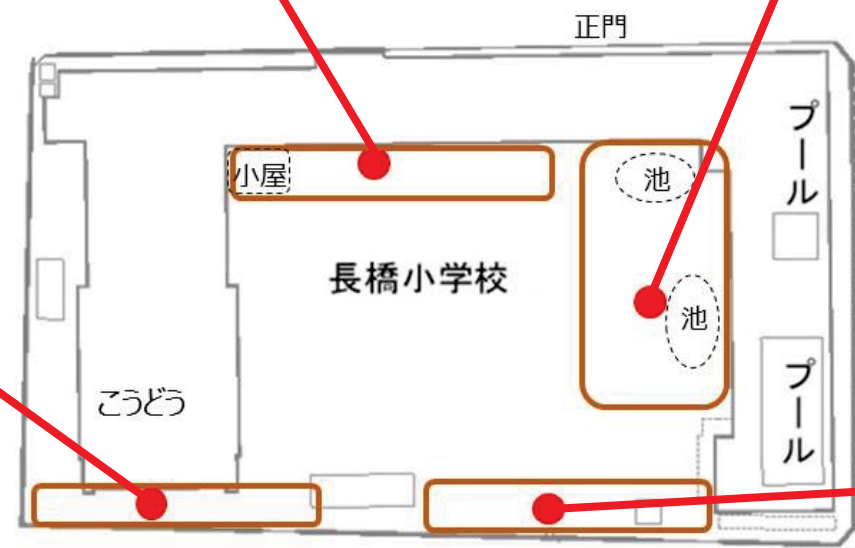

大阪市立長橋小学校
(西成区)

2020年11月2日 見つかったいきもののなまえ

小学校生き物さがし No.2030

秋冬：58種

かだん

◆しよくぶつ		●どうぶつ
アメリカフウロ	スベリヒユ	アカハネオンプバッタ
イシクラゲ	タンポポのなかま	ガのなかま
イヌガラシ	チチコグサモドキ	クマゼミ
イヌホオズキ	ノグシ	ドクガのなかま
オニタビラコ	ノボロギク	ヒロヘリアオイロガ
オランダミミナグサ	ハマスゲ	
カタバミ	ホトケノザ	
カラクサナズナ	メヒシバ	
キュウリグサ	ヤハズエンドウ	
クグガヤツリ	ヤブカラシ	
コマツヨイグサ	ヨシのなかま	
コメツブツメクサ		

池しゅうい

◆しよくぶつ		●どうぶつ
イヌガラシ	コニシキソウ	アオモンイトトンボ
ウラジロチチコグサ	タネツケバナ	ウツキコモリグモ
オオアレチノギク	ヘクソカズラ	カベアナタカラダニ
オオカナダモ	ホトケノザ	タマカタカイガラムシ
カタバミ	メヒシバ	ツチカメムシ
ガマのなかま	ランタナ	ヤガのなかま
クスノキ		

学習園

◆しよくぶつ	●どうぶつ
アメリカカタカサブドウ	インドオオズアリ
エノコログサ	ウツキコモリグモ
オツタチカタバミ	マダラバッタ
オヒシバ	
かぜクサ	
クルマバザクロソウ	
シロザ	
ハキダメギク	
ホナガイヌビユ	

遊具横

◆しよくぶつ	●どうぶつ
イヌホオズキ	アリゴモのなかま
ウメノキゴケのなかま	インドオオズアリ
ウラジロチチコグサ	ウツキコモリグモ
オニタビラコ	クマゼミ
オランダミミナグサ	ミカンコナジラミ
カタバミ	
クグガヤツリ	
コニシキソウ	
コマツヨイグサ	
チチコグサモドキ	
ノボロギク	
ホトケノザ	
ヤハズエンドウ	
レブラゴケのなかま