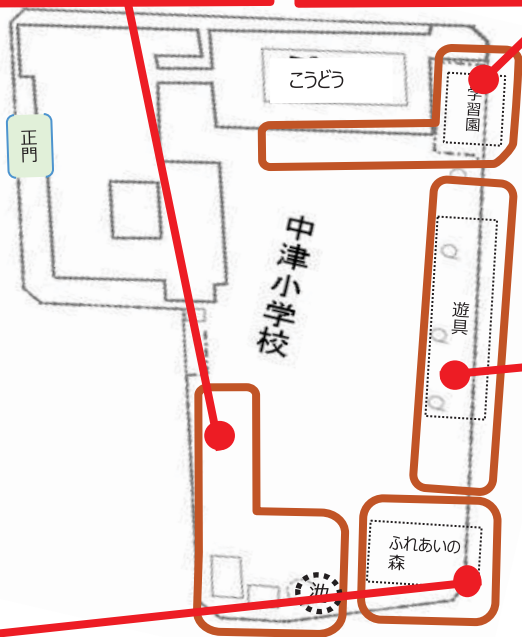

池しゅうい

学習園

ふれあいの森

遊具しゅうい