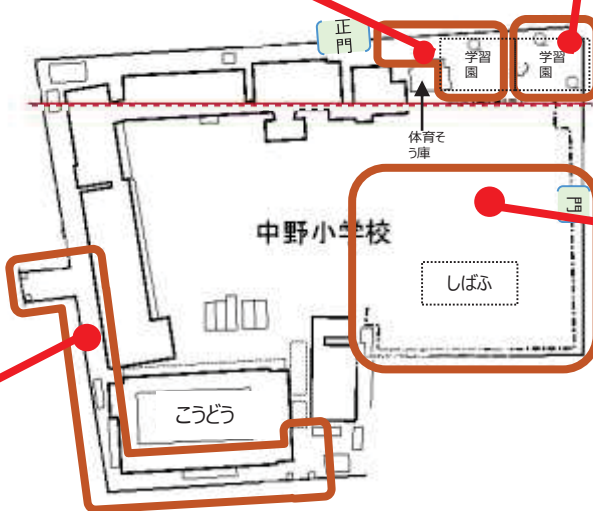

大阪市立中野小学校 (都島区)

見つけた生き物

小学校生き物さがし No.2103
調査日：2021/6/23、2021/10/11
全部で 199しゅるい

体育そう庫横学習園

学習園

校しゃしゅうい

しばふしゅうい