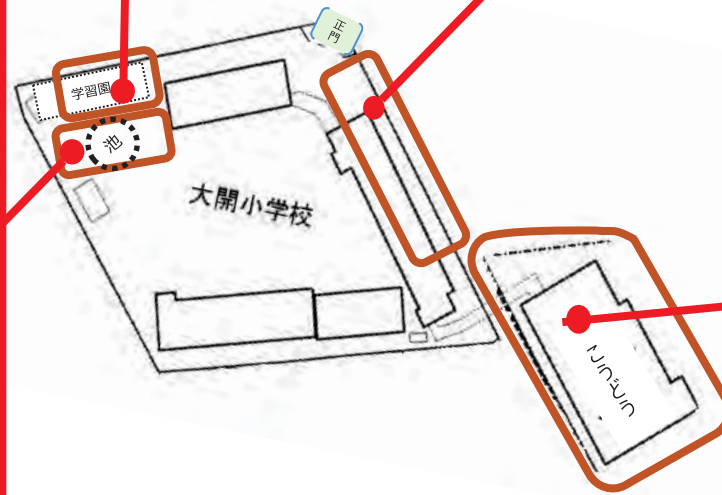

学習園

正門付近

池しゅうい

ホトケノザ

こうどうしゅうい