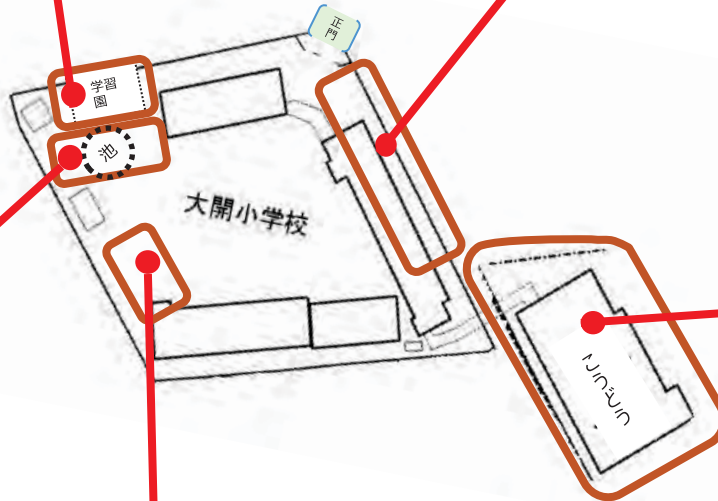

学習園

◆植物

アメリカタサブロウ
アメリカフウロ
イヌホオズキ
エノコログサ
オッタチカタバミ
オヒシバ
カゼクサ
カヤツリグサ
キュウリグサ
クグガヤツリ
クルマバザクロソウ
コニシキソウ

●動物

アオモンイトトンボ
アカハネオンプバッタ
アゲハ
アシブトコバチのなかま
アメリカミズアブ
アワダチソウグンバイ
イエバエのなかま
オカダンゴムシ
キタキチョウ
キンバエのなかま
クモガタテントウ
クモバチのなかま

シバズ
セグロアシナガバチ
ダンダラテントウ
ハモグリバエのなかま
ヒメナガカメムシのなかま
ヒメヒラタアブのなかま
ヒラタアブのなかま
フタモンアシナガバチ
ミツカドコロギ
ヤマトシジミ

正門付近

◆植物

イシクラゲ
エノキグサ
オッタチカタバミ
オニタビラコ
カゼクサ
キュウリグサ
クワクサ
コニシキソウ
コミカンソウ
コメヒシバ
タネツケバナ

チチコグサモドキ
トキワハゼ
ニワホコリ
ノゲシ
ハコベのなかま
ヒナタイノコヅチ
ヒメムカシヨモギ
ヘクソカズラ
ホトケノザ
メヒシバ

●動物

アオドウガネ
アカハネオンプバッタ
アダンソンハエトリ
オオハリアリ
オオヒメグモ
オカダンゴムシ
キマダラカメムシ
クマゼミ
クリオオアブラムシ
クロガケジグモ
コガネムシのなかま

コツチバチのなかま
サルスベリフクロカイガラムシ
サンゴジュハムシ
タマカタカイガラムシ
ダンダラテントウ
チャコウラナメクジ
ツゲノメイガ
トビイロケアリ
ナシグンバイ
ネコハエトリ
ハエトリグモのなかま

池しゅうい

◆植物

アキニレ
アキメヒシバ
アフリカフウチョウソウ
アレチノギク
イシクラゲ
イヌホオズキ
エノキグサ
エノコログサ
オッタチカタバミ
オヒシバ
カゼクサ
カヤツリグサ
クグガヤツリ
コニシキソウ
コマツヨイグサ
スベリヒユ
ヒメムカシヨモギ
ヒロハホウキギク
ホナガイヌビユ
マメグンバイナズナ
メヒシバ

●動物

アオモンイトトンボ
アカハネオンプバッタ
アゲハ
イチモンジセセリ
イネホソミドリカスミカメ
ウツキコモリグモ
オオスアリのなかま
キクツキコモリグモ
キタキチョウ
キンバエのなかま
クロガケジグモ
コツチバチのなかま
シオカラトンボ
シバツトガ
ダンダラテントウ
ツマグロヒョウモン
ナナホシテントウ
ニジュヤホシテントウ
ハネナガマキバサシガメ
ヒメタニシ
フタモンアシナガバチ
ミズバエのなかま
ヤサガタアシナガガメ
ヤマトシジミ

池しゅうい南しば地

◆植物

エノコログサ
オヒシバ
カヤツリグサ

コマツヨイグサ
コメヒシバ
シマズメノヒエ

タチスズメノヒエ
ホトケノザ
メヒシバ

●動物

シバズ
ミツカドコロギ

こうどうしゅうい

◆植物

イシクラゲ
イヌホオズキ
エノキ
エノキグサ
オッタチカタバミ
オニタビラコ
オヒシバ
カゼクサ
カタバミ
カヤツリグサ
キュウリグサ
クルマバザクロソウ
クワクサ
コニシキソウ
コマツヨイグサ
コミカンソウ
スベリヒユ
セイタカハハコグサ
タネツケバナ
チチコグサモドキ
トキワハゼ
ナガミヒナゲシ
ニワホコリ
ノゲシ

ハコベのなかま
ヒナタイノコヅチ
ヒメムカシヨモギ
ヘクソカズラ
ホトケノザ
マツバウンラン
メヒシバ
メリケンカルカヤ
ヨウシュヤマゴボウ

●動物

アオドウガネ
アダンソンハエトリ
ウツキコモリグモ
オオハリアリ
オオヒメグモ
オカダンゴムシ
オンプバッタ
カラカネゴモクムシ
クマゼミ
クモバチのなかま
クロガケジグモ
サンゴジュハムシ
シロオビノメイガ
タマカタカイガラムシ
ナナホシテントウ
ネコハエトリ
ハエトリグモのなかま
ハモグリバエのなかま
ヒヨドリ
ピロウドコガネ
ヒロヘリアオイラガ
ミズズのなかま
ヤマトシジミ
ルリチュウレンジ