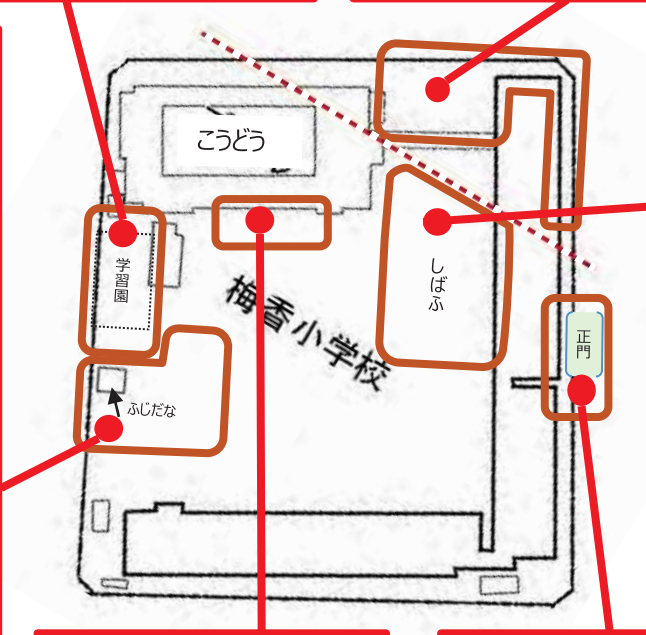

学習園

◆植物	アフリカフウチョウソウ	カヤツリグサ	トウネズミモチ	●動物	アオスジアゲハ	セグロアシナガバチ
	アメリカオニアザミ	クマガヤツリ	ナガエコミカンソウ		アゲハ	ツマグロヒョウモン
	アメリカタカサブロウ	クルマバザクロソウ	ナンキンハゼ		アシナガバエのなかま	トビイロシワアリ
	イヌホオズキ	コニシキソウ	ノゲシ		イネホソミドリカスミカメ	ハラハキリバチ
	ウラジロチチコグサ	コマツヨイグサ	ハキタメギク		イボバツタ	ヒトスジシマカ
	エノコログサ	コミカンソウ	ヒメムカシヨモギ		イモキバガ	ホシササキリ
	オオアレチノギク	シロザ	ホナガイヌビユ		ウツキコモリグモ	ホシササキリ
	オシロイバナ	スベリヒユ	マメグンバイナズナ		キムネクマバチ	ミナミマキバサシガメ
	オッタチカタバミ	セイタカアワダチソウ	メヒシバ		クロゴキブリ	ヤマトシジミ
	オヒシバ	ダイダイゴケのなかま			シオカラトンボ	ヨコバイのなかま
	カゼクサ	チチコグサモドキ			シバツトガ	ワラジムシ
					スズメ	

こうどう前

◆植物	イシクラゲ	センダン	●動物	アゲハ	ハシブトガラス
	イヌホオズキ	ダイダイゴケのなかま		アフノメイガ	ヒトスジシマカ
	エノキグサ	チチコグサモドキ		イボバツタ	ミミズのなかま
	エノコログサ	ノゲシ		オカダンゴムシ	ムクドリ
	オッタチカタバミ	ヒメムカシヨモギ		ガのなかま	ヤマトシジミ
	オニタビラコ	ヘクソカズラ		キマダラカメムシ	ルリチュウレンジ
	カゼクサ	ホトケノザ		キンバエのなかま	
	コニシキソウ	マメグンバイナズナ		クスベニヒラタカスミカメ	
	コミカンソウ	メヒシバ		クマゼミ	
	スベリヒユ	ヨウシュヤマゴボウ		スズメ	
	セイタカハハコグサ			トビイロケアリ	

ふじだなふ近

◆植物	アフリカフウチョウソウ	●動物	アゲハ
	アレチヌズビトハギ		アメイロハエトリ
	アレチノギク		アメリカザリガニ
	イヌホオズキ		イチモンジセセリ
	ウラジロチチコグサ		ウツキコモリグモ
	エノコログサ		クマゼミ
	オカダンゴムシ		コスナゴミシダマシ
	オッタチカタバミ		シジュウカラ
	オヒシバ		スズメ
	カゼクサ		セグロアシナガバチ
	クマガヤツリ		トビイロケアリ
	クルマバザクロソウ		ヤマトシジミ
	コニシキソウ		
	コマツヨイグサ		
	コミカンソウ		
	セイタカアワダチソウ		
	セイタカハハコグサ		
	チチコグサモドキ		
	トウネズミモチ		
	トキワハゼ		
	ナガミヒナゲシ		
	ニワホコリ		
	ヒメジョオン		
	ヒメムカシヨモギ		
	メヒシバ		

しばふ

◆植物	イヌホオズキ	●動物	ウツキコモリグモ
	ウラジロチチコグサ		オオハリアリ
	オッタチカタバミ		オカダンゴムシ
	オヒシバ		クマゼミ
	カゼクサ		クロヒメアリ
	コニシキソウ		クロヤマアリ
	コマツヨイグサ		コシアキトンボ
	シロツメクサ		コスナゴミシダマシ
	トキワハゼ		ゴミシダマシのなかま
	ニワホコリ		セグロアシナガバチ
	ノゲシ		チャコウラナメクジ
	ヒメムカシヨモギ		トビイロシワアリ
			フクログモのなかま
			ヤケヤスデのなかま
			ヤマトシジミ
			ヨコバイのなかま
			ワラジムシ

こうどう横グラウンド

●動物	イソヒヨドリ

正門前

●動物	オビカレハ	クロヒメアリ	ナシグンバイ
	キマダラカメムシ	シバツトガ	ネコハグモ
	ギンヤンマ	トビイロケアリ	ヒロヘリアオイラガ