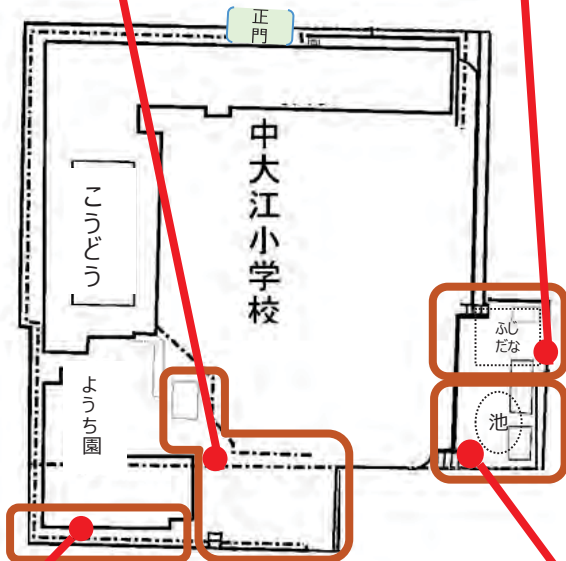

運動場横

◆植物		●動物	
オオアレチノギク	ノゲシ	アオドウガネ	ミナミマキバサシガメ
オニタビラコ	ヘクソカズラ	イネホソミドリカスミカメ	ヤケヤスデのなかま
カタバミ	ホソムギ	インドオオズアリ	
クグガヤツリ	ホトケノザ	ウツキコモリグモ	
クサイ	ムカデゴケ	オオハリアリ	
コニシキソウ	ムラサキカタバミ	カタツムリのなかま	
コフキツリナリア		ショウリョウバッタ	
コミカンソウ		トビイロケアリ	
ナガイモ		ハリプトシリアゲアリ	

ふじだなしゅうい

◆植物				●動物
アオイゴケ	カヤツリグサ	ニワホコリ	ヨウシュヤマゴボウ	アカアシマルガタゴモクムシ
アレチノギク	キュウリグサ	ノゲシ	ヨモギ	イネホソミドリカスミカメ
イヌホオズキ	クグガヤツリ	ハマスゲ	ランタナ	オカダンゴムシ
ウラジロチチコグサ	クサイ	ヒナタイノコツチ		サカマキガイのなかま
エノキ	コニシキソウ	ヒメジョオン		スズメ
エノキグサ	コマツヨイグサ	ヒメムカシヨモギ		タマカクイガラムシ
エノコログサ	コミカンソウ	ヘクソカズラ		トビイロケアリ
オオハコ	シロツメクサ	ホソバノチチコグサモドキ		ハリプトシリアゲアリ
オッタチカタバミ	スベリヒユ	マツバゼリ		ルリチュウレンジ
オニタビラコ	セイトカアワダチソウ	マメグンバイナズナ		
カゼクサ	ナガエコミカンソウ	メヒシバ		
カタバミ	ニワウルシ	ヤブガラシ		

ようち園横

◆植物		●動物
アレチノギク	ノゲシ	アカアシマルガタゴモクムシ
イヌタデ	ヒメムカシヨモギ	オカダンゴムシ
イヌビワ	ヘクソカズラ	クロヤマアリ
ウラジロチチコグサ	ホトケノザ	コスナゴミムシダマシ
エノキ	ムラサキカタバミ	チャコウラナメクジ
エノキグサ	ヨウシュヤマゴボウ	ピロウドサシガメ
エノコログサ	レブラゴケのなかま	ヒロヘリアオイラガ
オオアレチノギク		マルガタゴミムシのなかま
オオハコ		ヤケヤスデのなかま
オシロイバナ		
オッタチカタバミ		
オニタビラコ		
カタバミ		
キュウリグサ		
クサイ		
クスノキ		
クワクサ		
コメヒシバ		
スズメノカタビラ		
セイトカアワダチソウ		
ダイダイゴケのなかま		
ツユクサ		
ナガエコミカンソウ		

池しゅうい

◆植物		●動物
アオイゴケ	ホソバノチチコグサモドキ	ウスアカカクゴモクムシ
アレチノギク	マメグンバイナズナ	オカダンゴムシ
ウラジロチチコグサ	ムラサキカタバミ	コバネハサミムシ
エノキグサ	メヒシバ	サカマキガイのなかま
エノコログサ	ヤブガラシ	シオカラトンボ
オオハコ	レブラゴケのなかま	チャコウラナメクジ
オッタチカタバミ		ハリプトシリアゲアリ
オニタビラコ		ヒゲナガカメムシのなかま
カタバミ		ミドリゲンバイウンカ
クサイ		ヤケヤスデのなかま
コマツヨイグサ		ルリチュウレンジ
ジョウゴケモドキ		
シロツメクサ		
セイトカアワダチソウ		
ダンドボロギク		
ナガエコミカンソウ		
ノゲシ		
ヒナタイノコツチ		
ヒメジョオン		
ヒメムカシヨモギ		
ヘクソカズラ