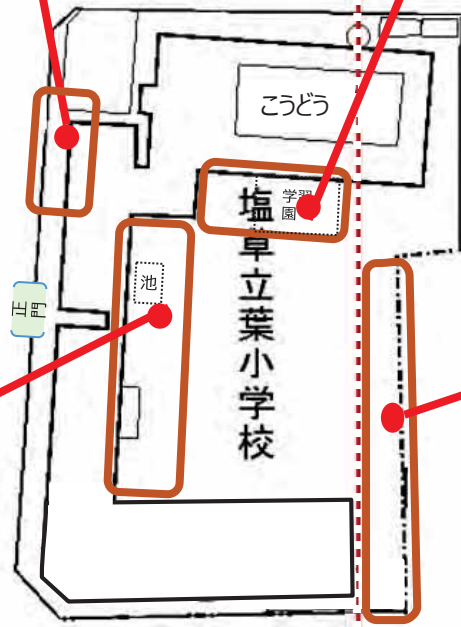

大阪市立塩草立葉小学校 (浪速区)

2021年11月29日 見つかった生き物の名前

秋冬：80種

正門付近

◆植物	●動物	
キュウリグサ	イトカメムシ	シワクシケアリ
ホトケノザ	オカダンゴムシ	ミズのなかま
	ガガンボのなかま	ユスリカのなかま
	クチナガガガンボのなかま	

学習園

◆植物		●動物	
エノコログサ	コムカンソウ	アカホシカスミカメ	コスナゴミムシダマシ
オオアレチノギク	コメヒシバ	アザミウマのなかま	タマバエのなかま
オッタチカタバミ	スベリヒユ	アブラムシのなかま	チャコウラナメクジ
オヒシバ	チチコグサモドキ	ウスモンミドリカスミカメ	トリバガのなかま
オランダミナグサ	ツユクサ	ウンカのなかま	ヒメナガカメムシのなかま
カゼクサ	ホトケノザ	クマワラジムシ	ミナミマキバサシガメ
カタバミ	ムラサキカタバミ	クロヒメアリ	ヤマトシジミ
キュウリグサ	メヒシバ	クロヒラタアブ	ヨモギハムシ
コニシキノウ	ヨモギ	ケブカアメイロアリ	ワタアブラムシ

池付近

◆植物	●動物
アカバナのなかま	アオドウガネ
イヌケホシダ	アカハネオンブバツ
エノコログサ	アブラムシのなかま
オッタチカタバミ	イラクサギンウワバ
オヒシバ	オオズアリのなかま
オランダミナグサ	オカダンゴムシ
キュウリグサ	クマワラジムシ
クグガヤツリ	サカマキガイ
コニシキノウ	ササグモ
コハコベ	チャコウラナメクジ
スベリヒユ	ミズのなかま
タンポポのなかま	
チチコグサモドキ	
ツタ	
ナガエコミカンソウ	
ナズナ	
ノゲシ	
ハコベ	
ホトケノザ	
マツヨイグサのなかま	

運動場しゅうい

◆植物	●動物
アザミのなかま	アシナガモのなかま
アメリカオニアザミ	アブラムシのなかま
アメリカアワロ	ウツキコモリグモ
オヒシバ	オカダンゴムシ
オランダミナグサ	クロガケジグモ
カタバミのなかま	ケブカアメイロアリ
キュウリグサ	コツチカメムシ
スイバ	ゴモクムシのなかま
ヒガンバナ	スズメガのなかま
ヒメムカシヨモギ	セグロアシナガバチ
ホトケノザ	ツチイナゴ
ミドリハコベ	ミズのなかま
ムラサキカタバミ	ユスリカのなかま
ヤエムグラ	
ヤハズエンドウ	
ヤブガラシ