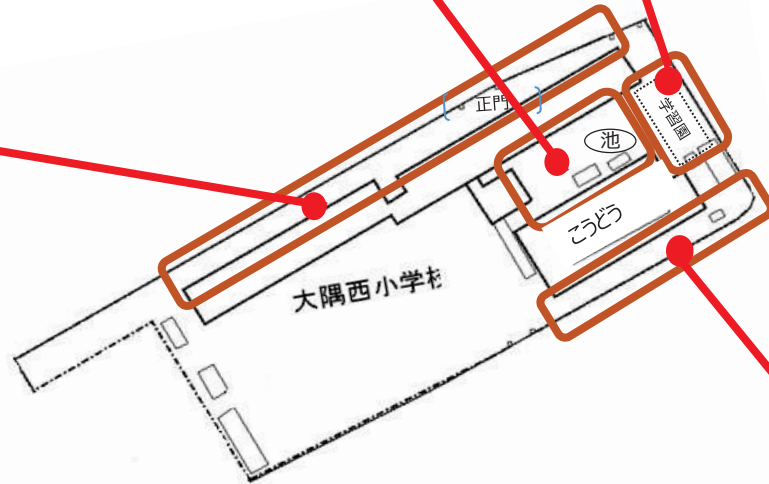

学習園

◆植物	●動物		
アメリカカタカサブロウ	アオドウガネ	サビヒョウタンナガカメムシ	ヤケヤスデのなかま
イシクラゲ	アカハネオンバウタ	スカンヒメヘリカメムシ	ヨトウガのなかま
イヌタデ	アダンソンハエトリ	スズメ	ワタリコウガイビル
ウラジロチチコグサ	アリグモのなかま	ツトガのなかま	
エノコログサ	イシムカデのなかま	ツマグロヒョウモン	
オオアレチノギク	イヌノフグリハバチ	トビイロシワアリ	
オツタチカタバミ	ウツキコモリグモ	コホンヤモリ	
オニタビロコ	オカダンゴムシ	ハシボソガラス	
オヒシバ	オサムシのなかま	ヒトスジシマカ	
オランダミナグサ	オンバウタ	ヒヨドリ	
カゼクサ	クロヤマアリ	ホソワラジウムシ	
クマガヤツリ	ケブカアメイロアリ	マキバサシガメのなかま	
クルマバザクロソウ	コガネムシのなかま	マルシラホシカメムシ	
クワクサ	ヒメムカシヨモギ	ミミズのなかま	
コニシキソウ			
コマツヨイグサ			
ムラサキカタバミ			
メヒシバ			
ヨツバハロコ			
ホトケノザ			
マツバウンラン			
ムラサキカタバミ			
メヒシバ			
ヨツバハロコ			
コメヒシバ			
スズメノカタビラ			
スベリヒユ			
センダン			
タネツケバナ			
チチコグサモドキ			
チドメグサ			
ツククサ			
ノゲシ			
ハコベのなかま			
ヒメムカシヨモギ			

正門付近

◆植物	●動物	
アメリカフウロ	アオドウガネ	ヒロヘリアオイラガ
イシクラゲ	アシマダラヒメカゲロウ	ミミズのなかま
イヌホオズキ	アダンソンハエトリ	ヤケヤスデのなかま
ウメノキゴケのなかま	イタチのなかま	ユスリカのなかま
オオアレチノギク	ウシカメムシ	ルリヂョウレンジ
オランダミナグサ	オオケチョウバエ	
カゼクサ	オオスカシバ	
カタバミのなかま	オオハリアリ	
カヤツリグサ	オオムカデのなかま	
クルマバザクロソウ	オカダンゴムシ	
コチャシブゴケ	ギンメッキゴミグモ	
コニシキソウ	クスベコヒラタカスミカメ	
コフキチリナリア	クマゼミ	
コマツヨイグサ	クモガタテントウ	
サネゴケのなかま	クロガケシグモ	
ダイダイゴケのなかま	クロヤマアリ	
チチコグサモドキ	ケダニのなかま	
ツメクサのなかま	ケブカアメイロアリ	
ナミカデゴケ	コガネムシのなかま	
ニワホコリ	スズメ	
ヒナノハイゴケ	トビイロケアリ	
ヒメムカシヨモギ	トビイロシワアリ	
ホトケノザ	ナシグンバイ	
マツバウンラン	ナミホシホラタアブ	
ムカデゴケ	ハクセキレイ	
レブラゴケのなかま	ヒメバチのなかま	
ロウソクゴケ	ヒヨドリ	

こうどううら

◆植物	●動物	
イシクラゲ	アオドウガネ	ヤチグモのなかま
オオアレチノギク	アカハネオンバウタ	ユキヤナギアブラムシ
オツタチカタバミ	アダンソンハエトリ	ユスリカのなかま
カゼクサ	イラガ	
カタバミのなかま	ウツキコモリグモ	
クルマバザクロソウ	オカダンゴムシ	
クワクサ	オサムシのなかま	
コニシキソウ	キマダラカメムシ	
コマツヨイグサ	クスベコヒラタカスミカメ	
コマカンソウ	クロヤマアリ	
スズメノカタビラ	ケウスゴコムシ	
スベリヒユ	コガネムシのなかま	
セイトクアワダチソウ	コスナゴムシシダマシ	
センダン	コバネハサミムシ	
ダイダイゴケのなかま	タマカカタイガラムシ	
タネツケバナ	チャコウラナメクジ	
タンポポのなかま	ツツジグンバイ	
チチコグサモドキ	ツマグロヒョウモン	
ムカデゴケのなかま	トビイロシワアリ	
ノゲシ	ハエトリグモのなかま	
ヒメムカシヨモギ	ハマオモトヨトウ	
ホトケノザ	ヒロヘリアオイラガ	
マツバウンラン	マルシラホシカメムシ	
ムカデゴケ	ミミズのなかま	
ムラサキカタバミ	ヤガのなかま	
レブラゴケのなかま	ヤケヤスデのなかま